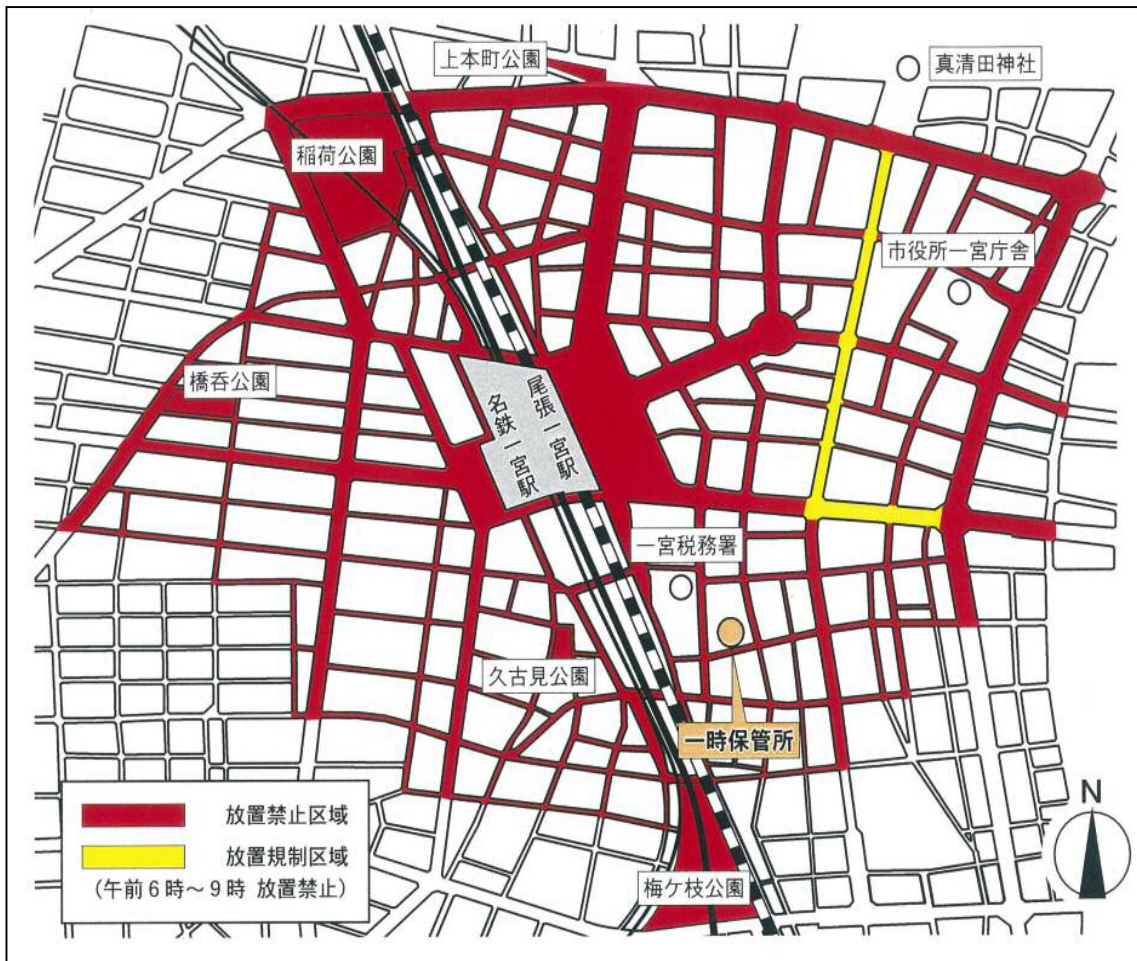

一宮駅周辺の自転車等放置禁止（規制）区域図

一宮駅周辺の自転車・バイク（50cc以下）の放置禁止区域を、下図のとおりとし、放置自転車などを即日撤去しています。

撤去した自転車などの返還手続きは、以下のとおりです。

- ・日 時：毎日（年末年始は除く）午後1時から午後7時まで
- ・場 所：一宮駅自転車一時保管所（栄4丁目6-16 TEL：0586-71-7100）
- ・持ち物：身分証明書、自転車等の鍵、撤去・保管手数料として自転車1台につき1,000円、バイク1台につき2,000円が必要です。