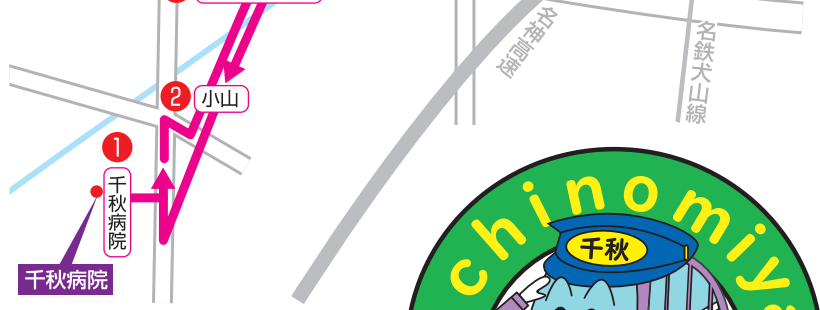

110

i-バス 千秋町コース 千秋ふれあいバス

令和3年4月1日現在

一宮市
千秋ふれあいバス
千秋北保育園
一宮駅行

●運賃
1乗車 大人 200円(※100円) 小学生 100円(※50円)
小学生未満 無料

※ ( )内は身体障害者手帳、療育手帳、精神障害者保健福祉手帳をお持ちの方で、降車時に手帳等を提示された方及び介添えのための付き添い者(介添えが必要な方1名に対して1名まで)の運賃

●回数券
100円券11枚つづりを1,000円で販売
i-バス全コースで使用できます。
100円未満の運賃の場合は使用できません。

●コミュニティバス1日乗車券
大人 500円 小学生 250円
i-バス全コースで使用できます。

●毎日運行
(12月29日～1月3日を除く)

●車イスのまま乗車できます

忘れもの、運行状況等の問い合わせ先
スイトラベル(株)
TEL (0586) 81-0178

問い合わせ先
一宮市地域交通課
TEL (0586) 28-8955

時刻表は市ウェブサイトで見られます。