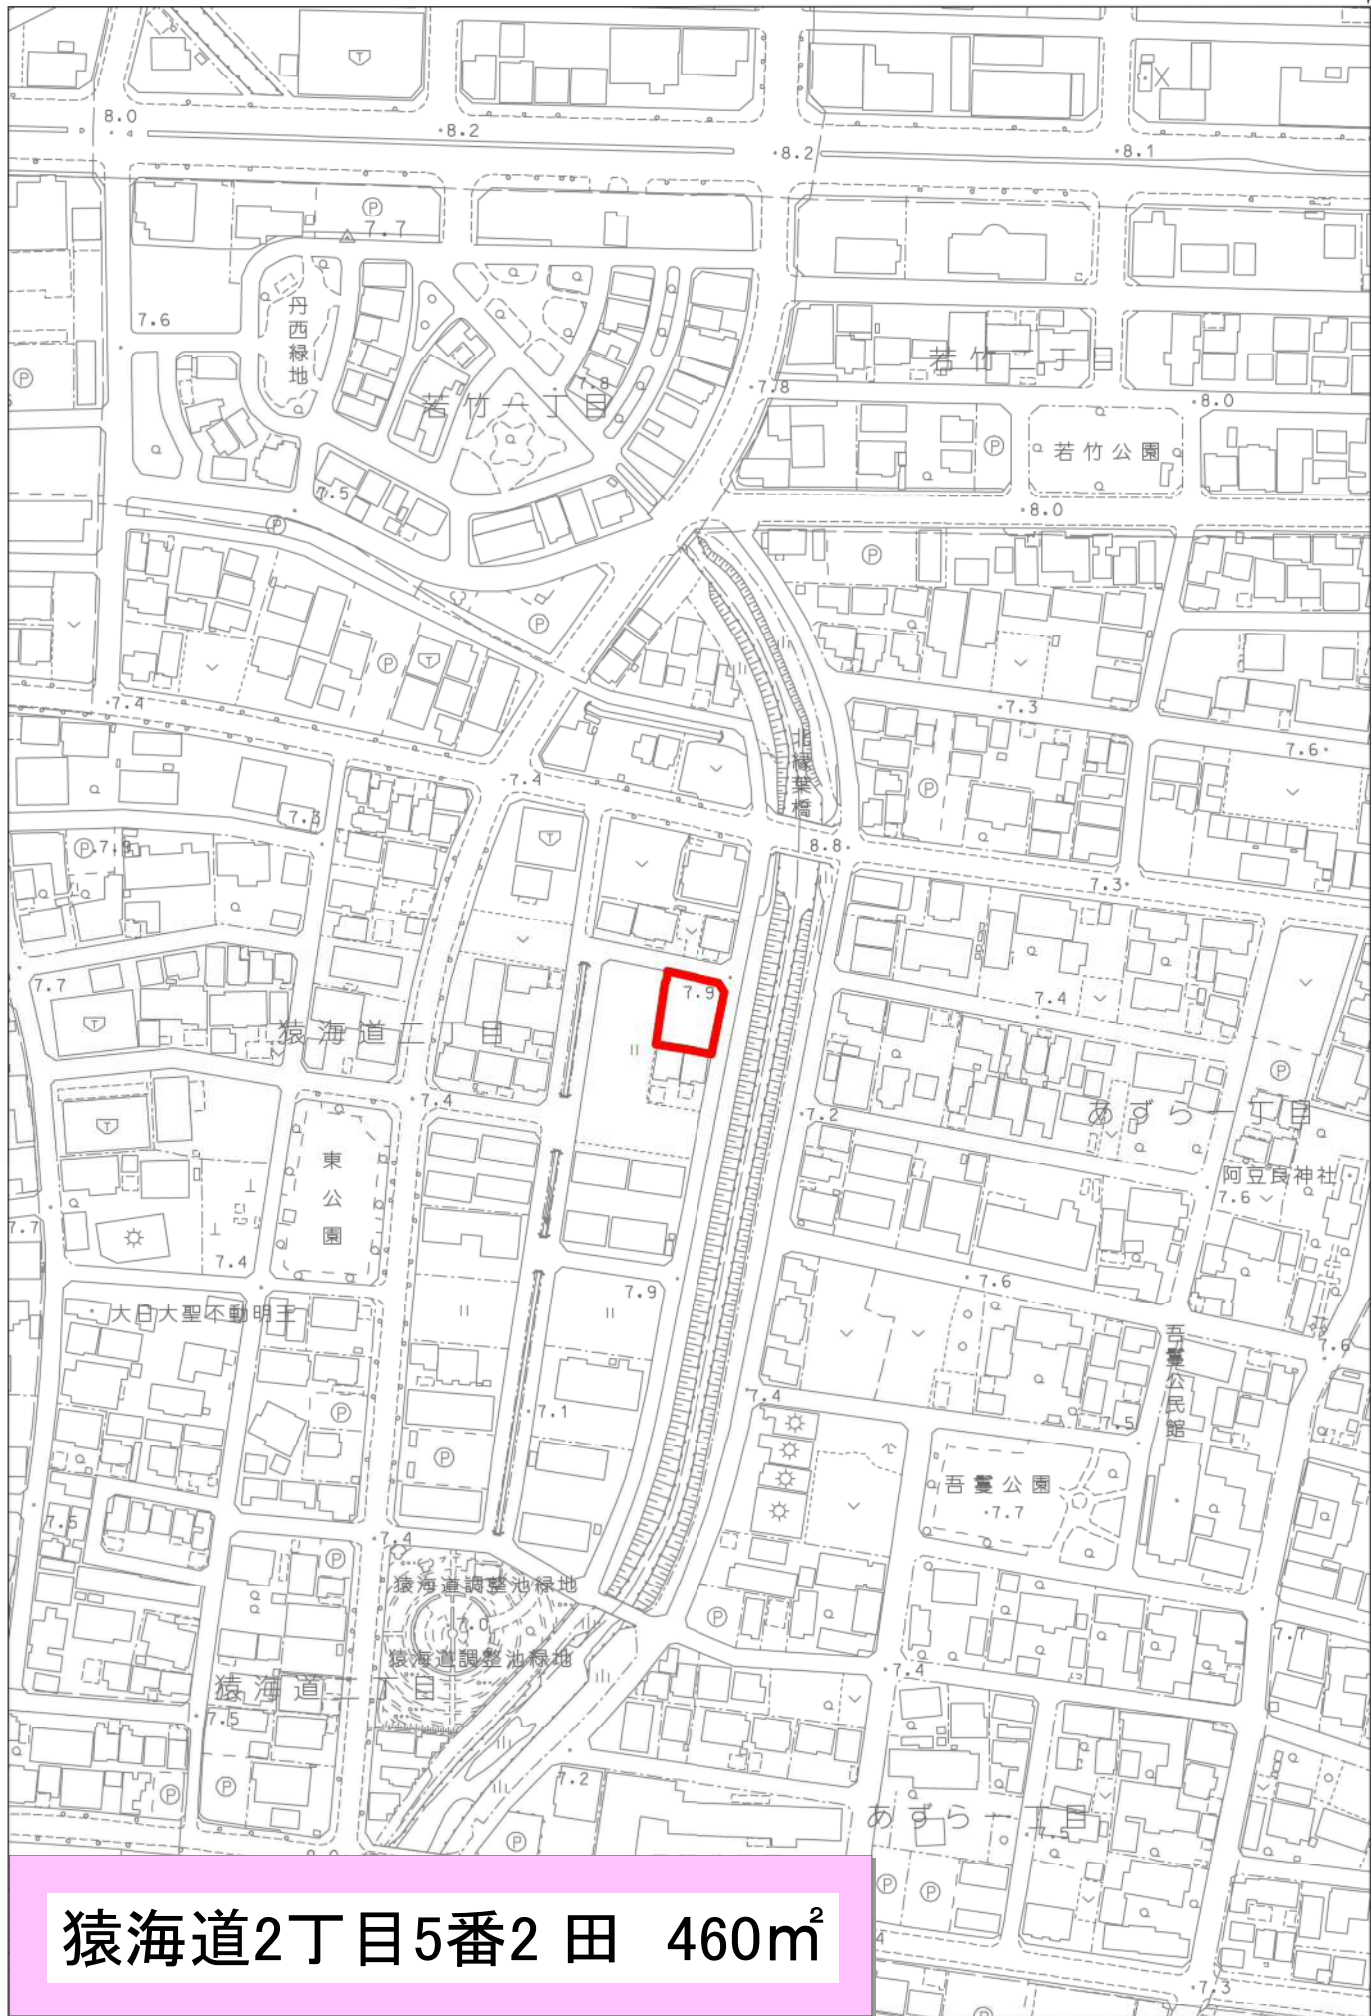

猿海道2丁目5番1 田 536m²

猿海道2丁目5番2田 460m²