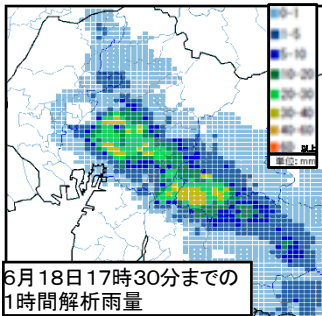

# 市町村ごとに発表します！

平成21年6月18日を例にした

大雨警報(浸水害)・注意報の発表イメージ

従来の発表地域ごとの発表では

発表単位を細かくして、  
注意警戒が必要な地域を  
絞り込んで発表します

市町村ごとに発表すると

- : 警報
- : 注意報
- : 発表なし

気象庁ホームページの  
**気象警報・注意報  
市町村ページ**  
では、  
市町村ごとに  
**警戒期間や警戒事項**  
(浸水害・土砂災害・その他)  
等が閲覧できる予定です

<http://www.jma.go.jp/jma/kishou/known/bosai/keiho.html>

ホーム > 防災気象情報 > 気象警報・注意報

気象警報・注意報：名古屋市 その他の情報

地方 東海地方 府県 愛知県 市町村 名古屋市 印刷

平成21年6月18日17時50分 名古屋地方気象台発表

**愛知県の注意警戒事項**  
愛知県西部では、これから18日夜のはじめ頃にかけて、雷を伴って短時間に非常に激しい雨の降る所があるでしょう。浸水害、河川の増水に厳重に警戒して下さい。