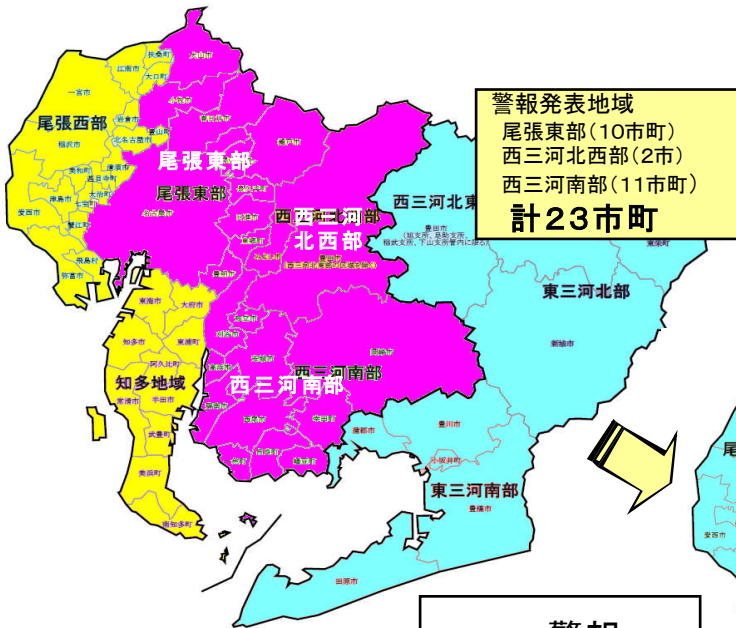

# 市町村ごとに発表します！

平成21年6月18日を例にした

大雨警報(浸水害)・注意報の発表イメージ

従来の発表地域ごとの発表では

発表単位を細かくして、  
注意警戒が必要な地域を  
絞り込んで発表します

市町村ごとに発表すると

- : 警報
- : 注意報
- : 発表なし

気象庁ホームページの  
**気象警報・注意報  
市町村ページ**  
では、  
市町村ごとに  
**警戒期間や警戒事項**  
(浸水害・土砂災害・その他)  
等が閲覧できる予定です

<http://www.jma.go.jp/jma/kishou/known/bosai/keiho.html>

ホーム > 防災気象情報 > 気象警報・注意報

気象警報・注意報：名古屋市 その他の情報

地方 東海地方 府県 愛知県 市町村 名古屋市 印刷

平成21年6月18日17時50分 名古屋地方気象台発表

**愛知県の注意警戒事項**  
愛知県西部では、これから18日夜のはじめ頃にかけて、雷を伴って短時間に非常に激しい雨の降る所があるでしょう。浸水害、河川の増水に厳重に警戒して下さい。

**市町村をまとめた地域の名称(以下、運用開始後の市町村発表地域名)**

愛知県	西部	尾張東部	…… 名古屋市、瀬戸市、春日井市、犬山市、小牧市、尾張旭市、豊明市、日進市、東郷町、長久手町
		尾張西部	…… 一宮市、津島市、江南市、稲沢市、岩倉市、愛西市、清須市、北名古屋市、弥富市、豊山町、大口町、扶桑町、あま市、大治町、蟹江町、飛島村
		知多地域	…… 半田市、常滑市、東海市、大府市、知多市、阿久比町、東浦町、南知多町、美浜町、武豊町
		西三河南部	…… 岡崎市、碧南市、刈谷市、安城市、西尾市、知立市、高浜市、一色町、吉良町、幡豆町、幸田町
	東部	西三河北西部	…… 豊田市西部(豊田市東部を除く)、みよし市
		西三河北東部	…… 豊田市東部(旭支所、足助支所、稲武支所及び下山支所管内に限る)
		東三河北部	…… 新城市、設楽町、東栄町、豊根村
	東三河南部	…… 豊橋市、豊川市、蒲郡市、田原市	