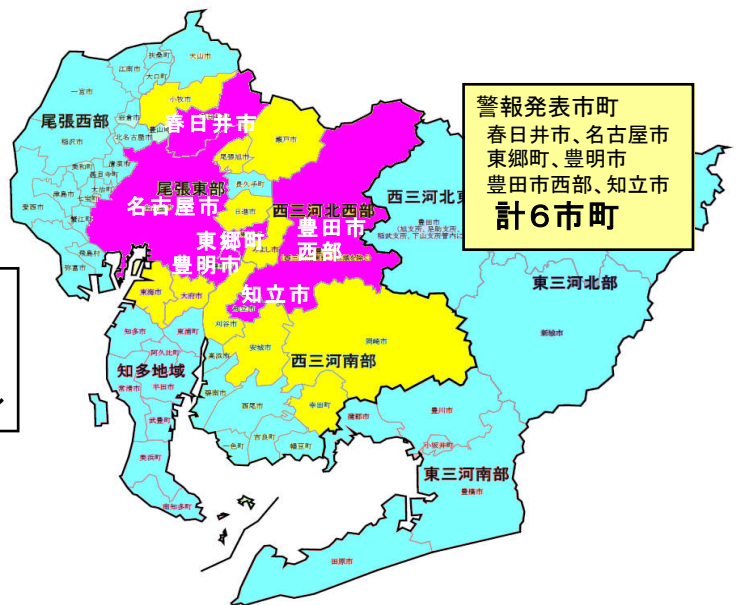

# 市町村ごとに発表します！

平成21年6月18日を例にした

大雨警報(浸水害)・注意報の発表イメージ

従来の発表地域ごとの発表では

発表単位を細かくして、  
注意警戒が必要な地域を  
絞り込んで発表します

市町村ごとに発表すると

- : 警報
- : 注意報
- : 発表なし

気象庁ホームページの  
**気象警報・注意報  
市町村ページ**  
では、  
市町村ごとに  
**警戒期間や警戒事項**  
(浸水害・土砂災害・その他)  
等が閲覧できる予定です

<http://www.jma.go.jp/jma/kishou/known/bosai/keiho.html>

ホーム > 防災気象情報 > 気象警報・注意報

気象警報・注意報：名古屋市 その他の情報

地方 東海地方 府県 愛知県 市町村 名古屋市 印刷

平成21年6月18日17時50分 名古屋地方気象台発表

**愛知県の注意警戒事項**  
愛知県西部では、これから18日夜のはじめ頃にかけて、雷を伴って短時間に非常に激しい雨の降る所があるでしょう。浸水害、河川の増水に厳重に警戒して下さい。

---

**名古屋市[発表]大雨、洪水警報 [継続]雷注、[報]**  
浸水 警戒期間18日夜のはじめ頃まで  
1時間最大雨量 50mm  
洪水 警戒期間18日夜のはじめ頃まで  
付加事項 突風 ひょう

**空模様が心配な場合や、  
テレビやラジオ、177電話サービス等で  
愛知県に警報が発表されたことを知った場合は……**

愛知県には多くの市町村があるため……

◆ **テレビやラジオなどでは、簡潔に広い範囲に警戒を呼びかけるため、市町村をまとめた地域の名称でお知らせする場合があります。**

**市町村をまとめた地域の名称(以下、運用開始後の市町村発表地域名)**

愛知県	西部	尾張東部	…… 名古屋市、瀬戸市、春日井市、犬山市、小牧市、尾張旭市、豊明市、日進市、東郷町、長久手町
		尾張西部	…… 一宮市、津島市、江南市、稲沢市、岩倉市、愛西市、清須市、北名古屋市、弥富市、豊山町、大口町、扶桑町、あま市、大治町、蟹江町、飛島村
		知多地域	…… 半田市、常滑市、東海市、大府市、知多市、阿久比町、東浦町、南知多町、美浜町、武豊町
		西三河南部	…… 岡崎市、碧南市、刈谷市、安城市、西尾市、知立市、高浜市、一色町、吉良町、幡豆町、幸田町
	東部	西三河北西部	…… 豊田市西部(豊田市東部を除く)、みよし市
		西三河北東部	…… 豊田市東部(旭支所、足助支所、稲武支所及び下山支所管内に限る)
		東三河北部	…… 新城市、設楽町、東栄町、豊根村
	東三河南部	…… 豊橋市、豊川市、蒲郡市、田原市	