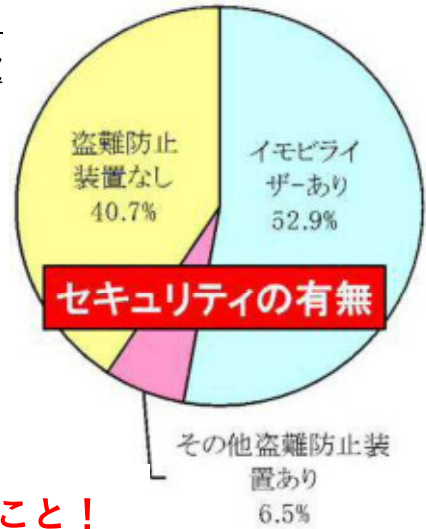

I.C.P.O.(一宮市民パトロール隊) 通信 令和3年2月号

一宮市・一宮警察署

犯罪情勢(一宮警察署管内) ※数値は、暫定値です。(認知件数は、年間を通して見直されます。)

刑法犯認知状況

	2021年1月	2020年1月	前年対比 (%)	2020年中
刑法犯総数	132	200	-68(-34.0)	2,079

罪種別犯罪認知状況(太字は一昨年対比で増加した罪種)

	2021年1月	2020年1月	前年対比 (%)		2021年1月	2020年1月	前年対比 (%)
侵入盗	11	27	-16(-59.3%)	自転車盗	16	26	-10(-38.5%)
空き巣	8	10	-2(-100.0%)	部品ねらい	7	8	-1(-12.5%)
忍込み	0	2	-2	車上ねらい	4	6	-2(-33.3%)
居空き	0	0	±0	自動販売機ねらい	0	2	-2(-100.0%)
住宅対象以外	3	15	-12(-80.0%)	強盗	0	0	±0
ひったくり	0	0	±0	性犯罪	2	2	±0
自動車盗	8	6	+2(+33.3%)	特殊詐欺	3	3	±0

★被害の傾向★

- ◎特定の車種に被害が集中!
- ◎イモビライザー等のセキュリティが装備されていても被害に遭っています!

※資料提供 愛知県警

市内で自動車盗被害が急増!!

レクサスLXに被害が集中!(8件中3件)

車種

キーワードは「時間」をかせさせること!

★純正のセキュリティに加えて、「プラスワン」の物理的対策を組み合わせると防犯性を高めましょう!!