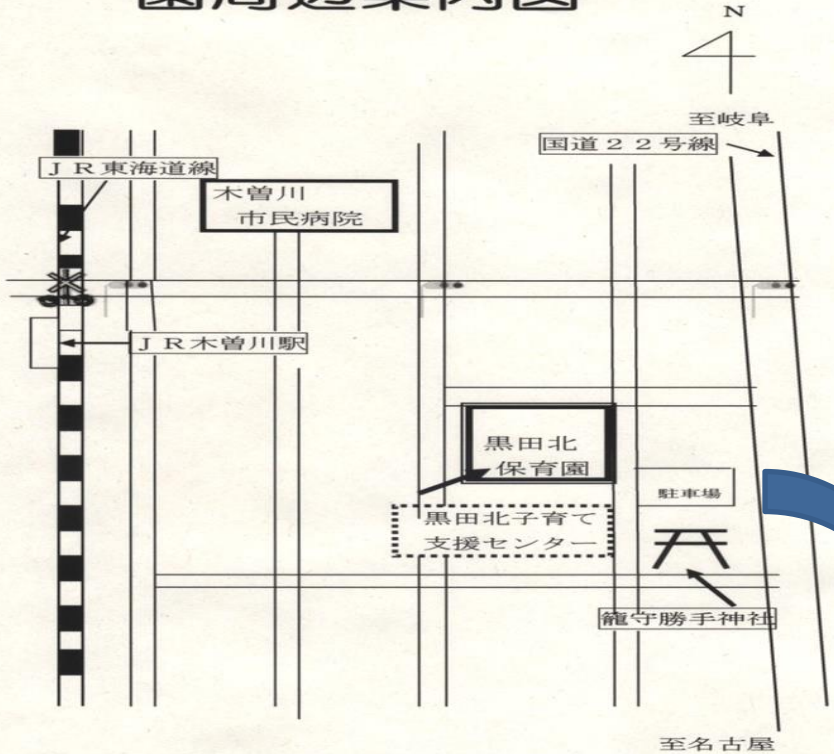

黒田北保育園保護者駐車場

園周辺案内図

8 台 (保育園)

4 台 (保育園)

個人駐車場 (4 台)
ここには駐車できません。

※駐車場は黒田北子育て支援センターと共同です。