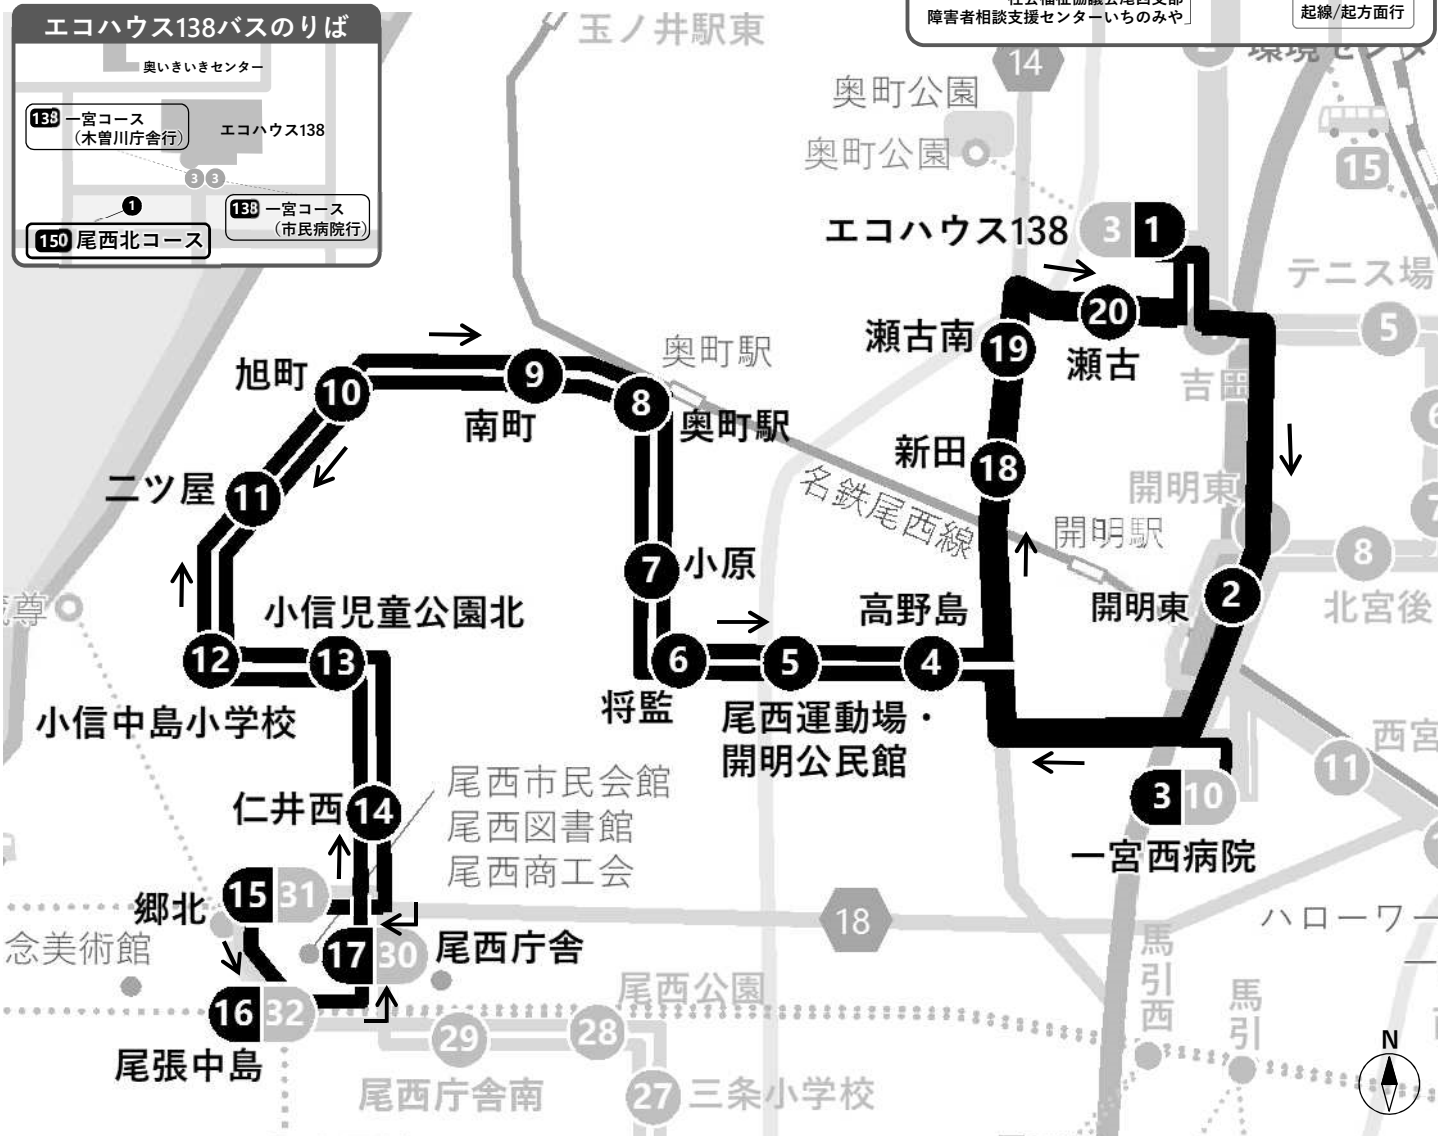

# 時刻表 路線図

## 150 尾西北コース

令和6年4月1日現在

尾西庁舎バスのりば

150 尾西北コース

160 尾西南コース

名鉄バス 起線/一宮駅行

名鉄バス 起線/起方面行

運賃

大人 100円  
小学生未満 無料

お得な乗車券 

◎交通系ICカード (manacaなど) が利用できます。  
(i-バス千秋町コース、大和町・萩原町コースは利用できません)

携帯サイト

i-バスの時刻表・路線図 

名鉄バスの時刻表 

運行状況のわかる  
バスロケーションシステム  
千秋町コース、  
大和町・萩原町コースは除く

◎交通事情などにより、発着時刻の遅れや乗り継ぎできない場合がありますのでご了承ください。

- 一宮コース（木曾川庁舎行）から乗り継ぎできます
- 一宮コース（市民病院行）へ乗り継ぎできます
- 一宮コース（市民病院行）から乗り継ぎできます
- 尾西南コースへ乗り継ぎできます
- 尾西南コースから乗り継ぎできます