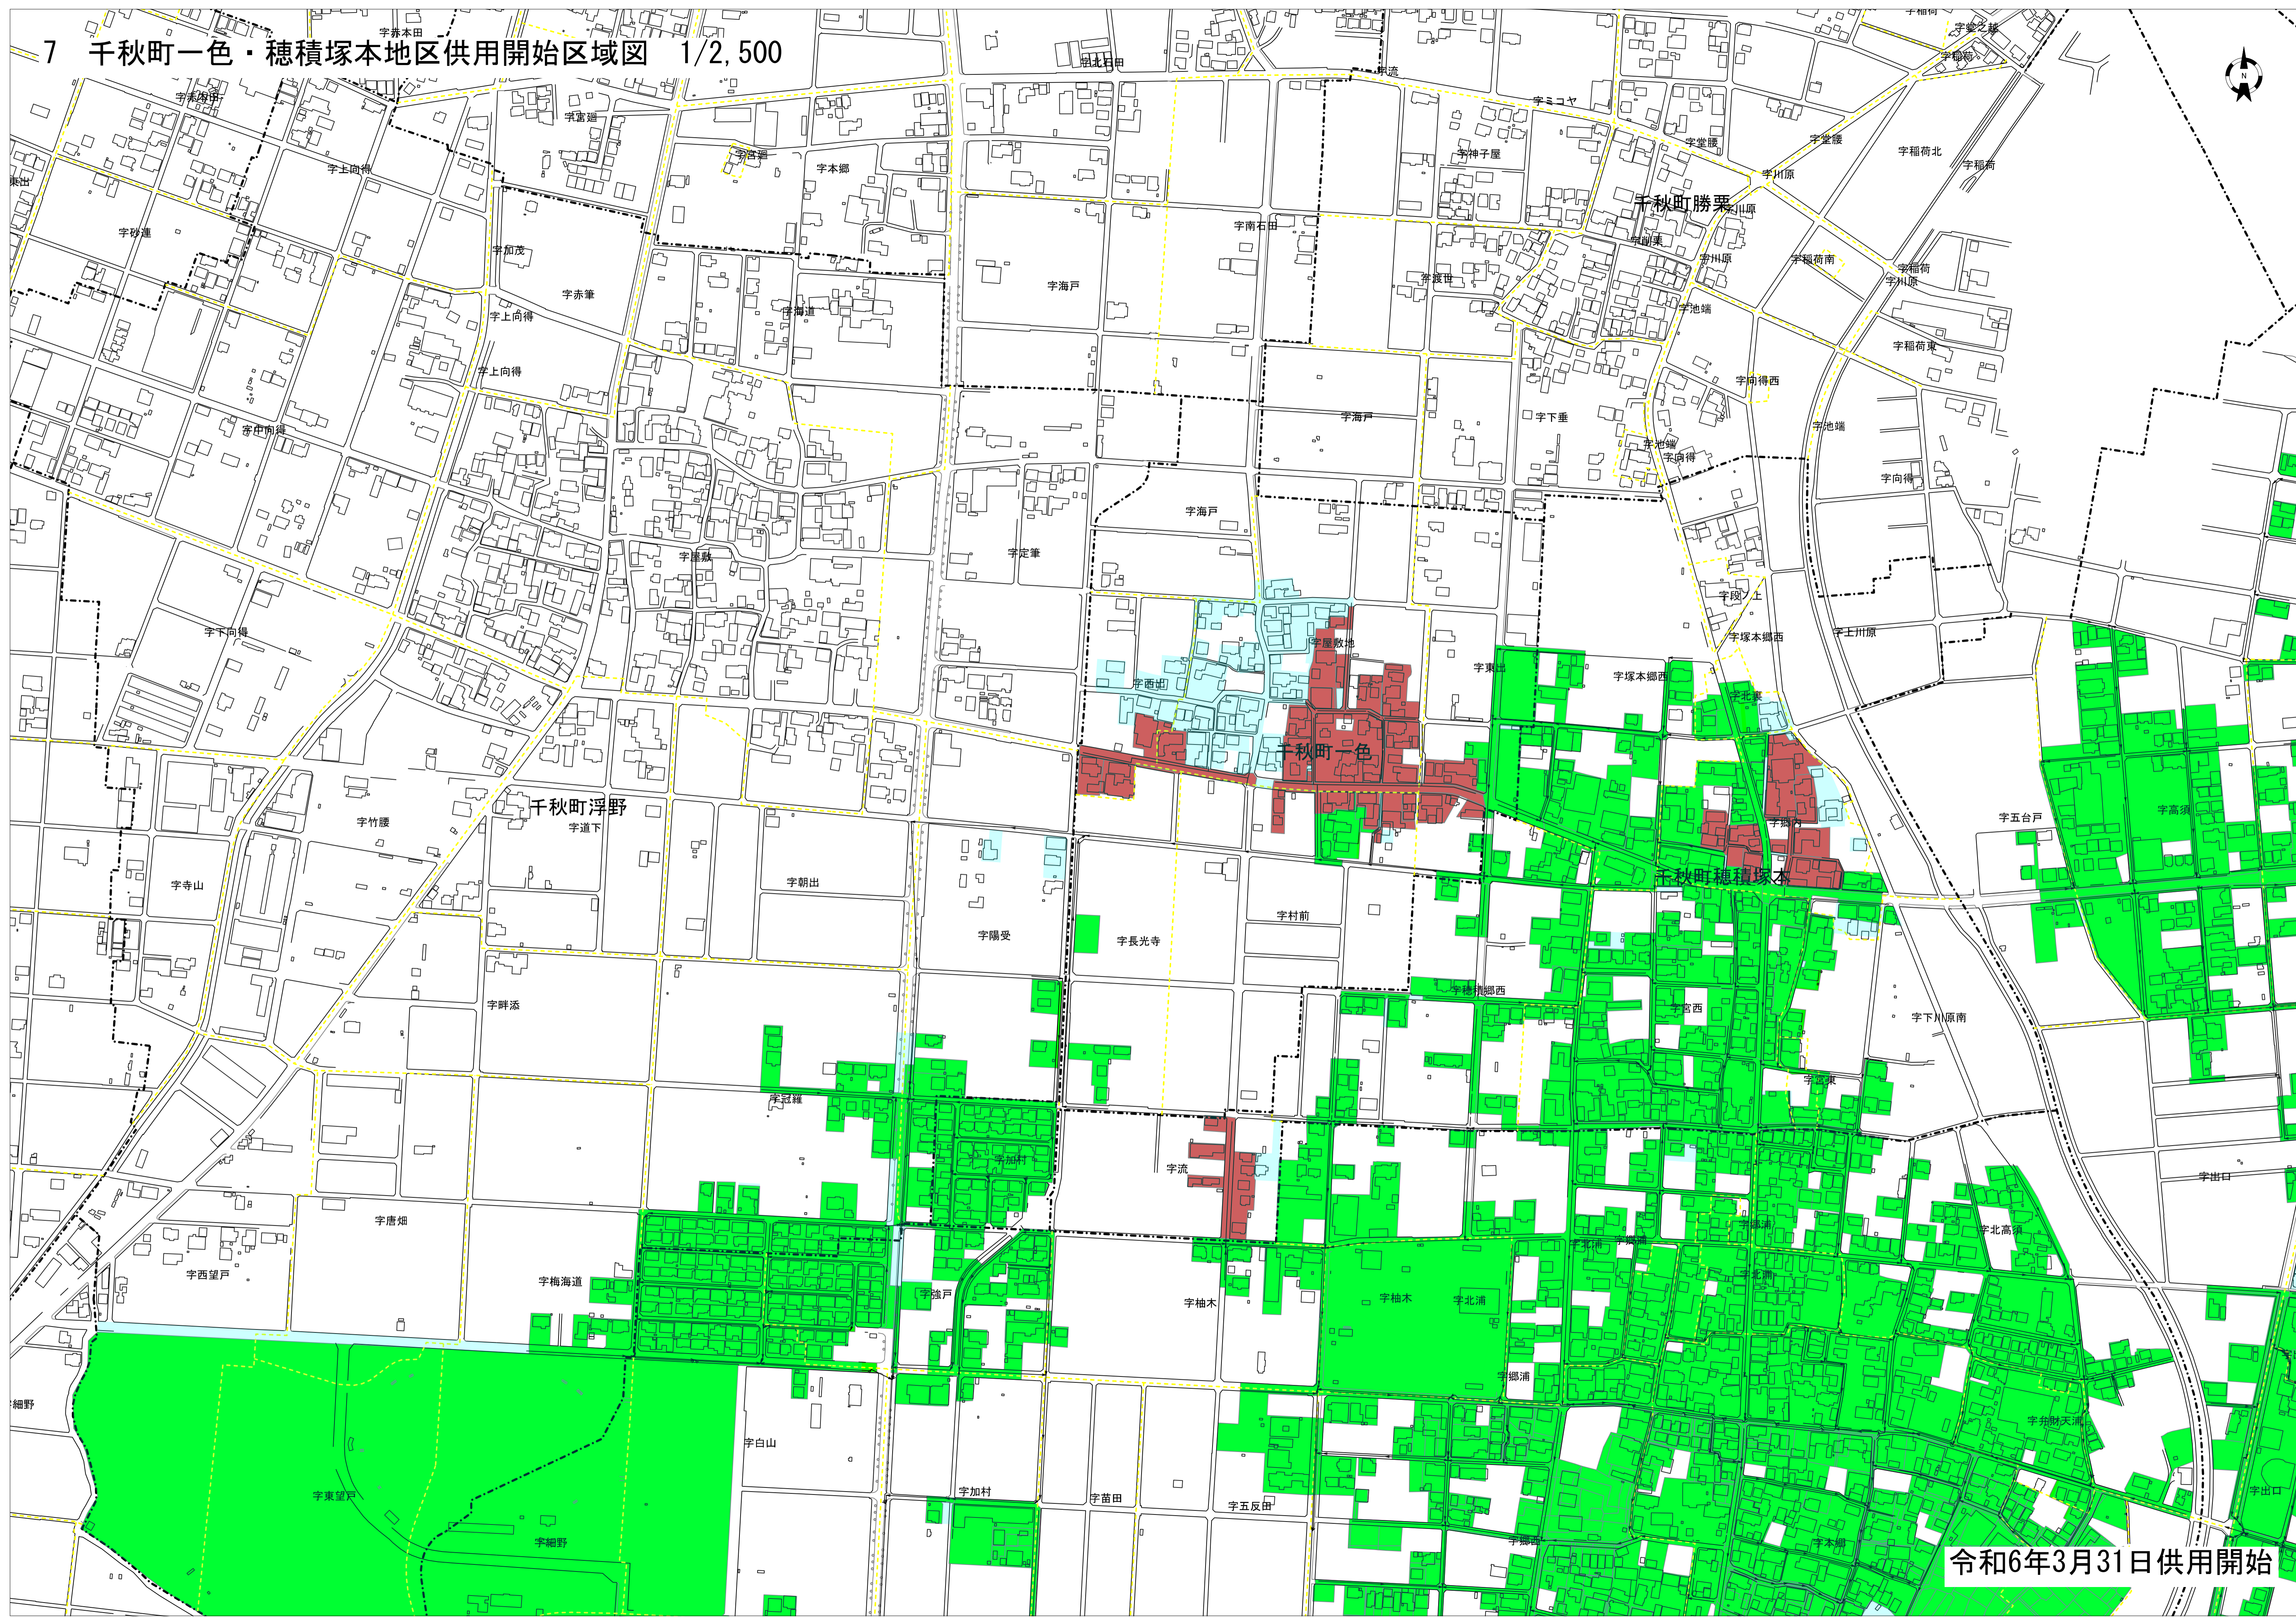

7 千秋町一色・穂積塚本地区供用開始区域図 1/2,500

令和6年3月31日供用開始