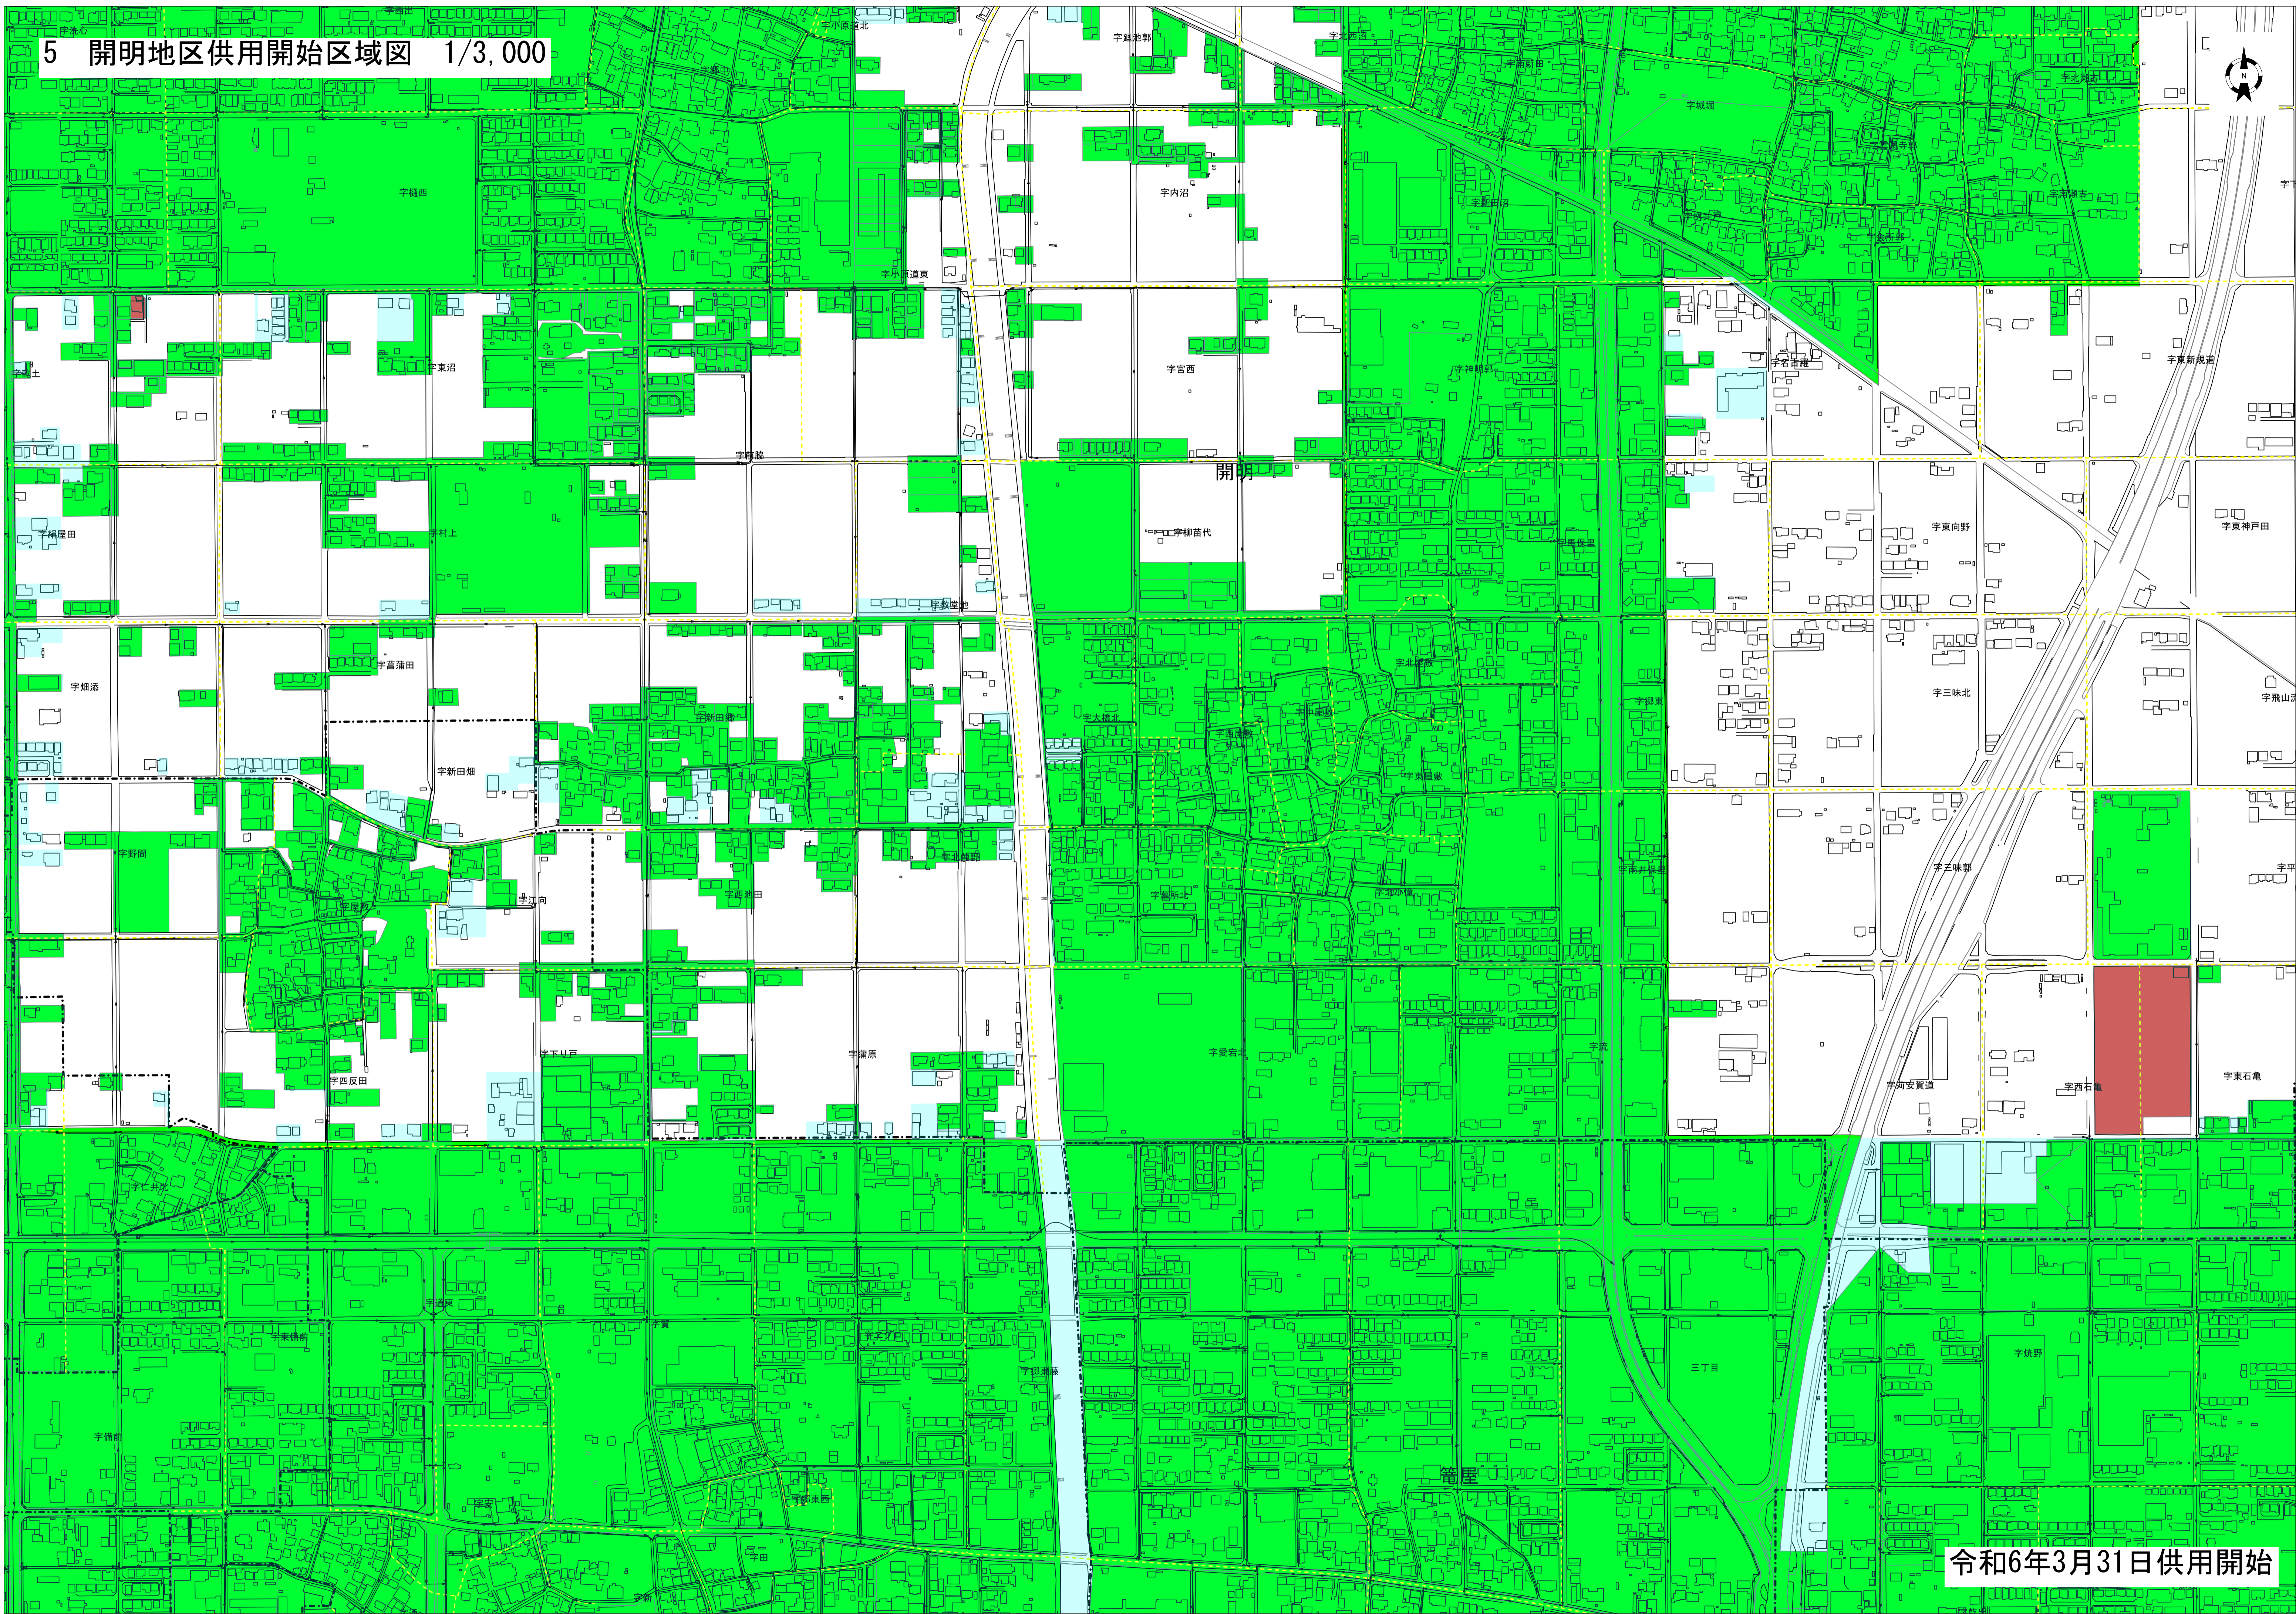

5 開明地区供用開始区域図 1/3,000

令和6年3月31日供用開始