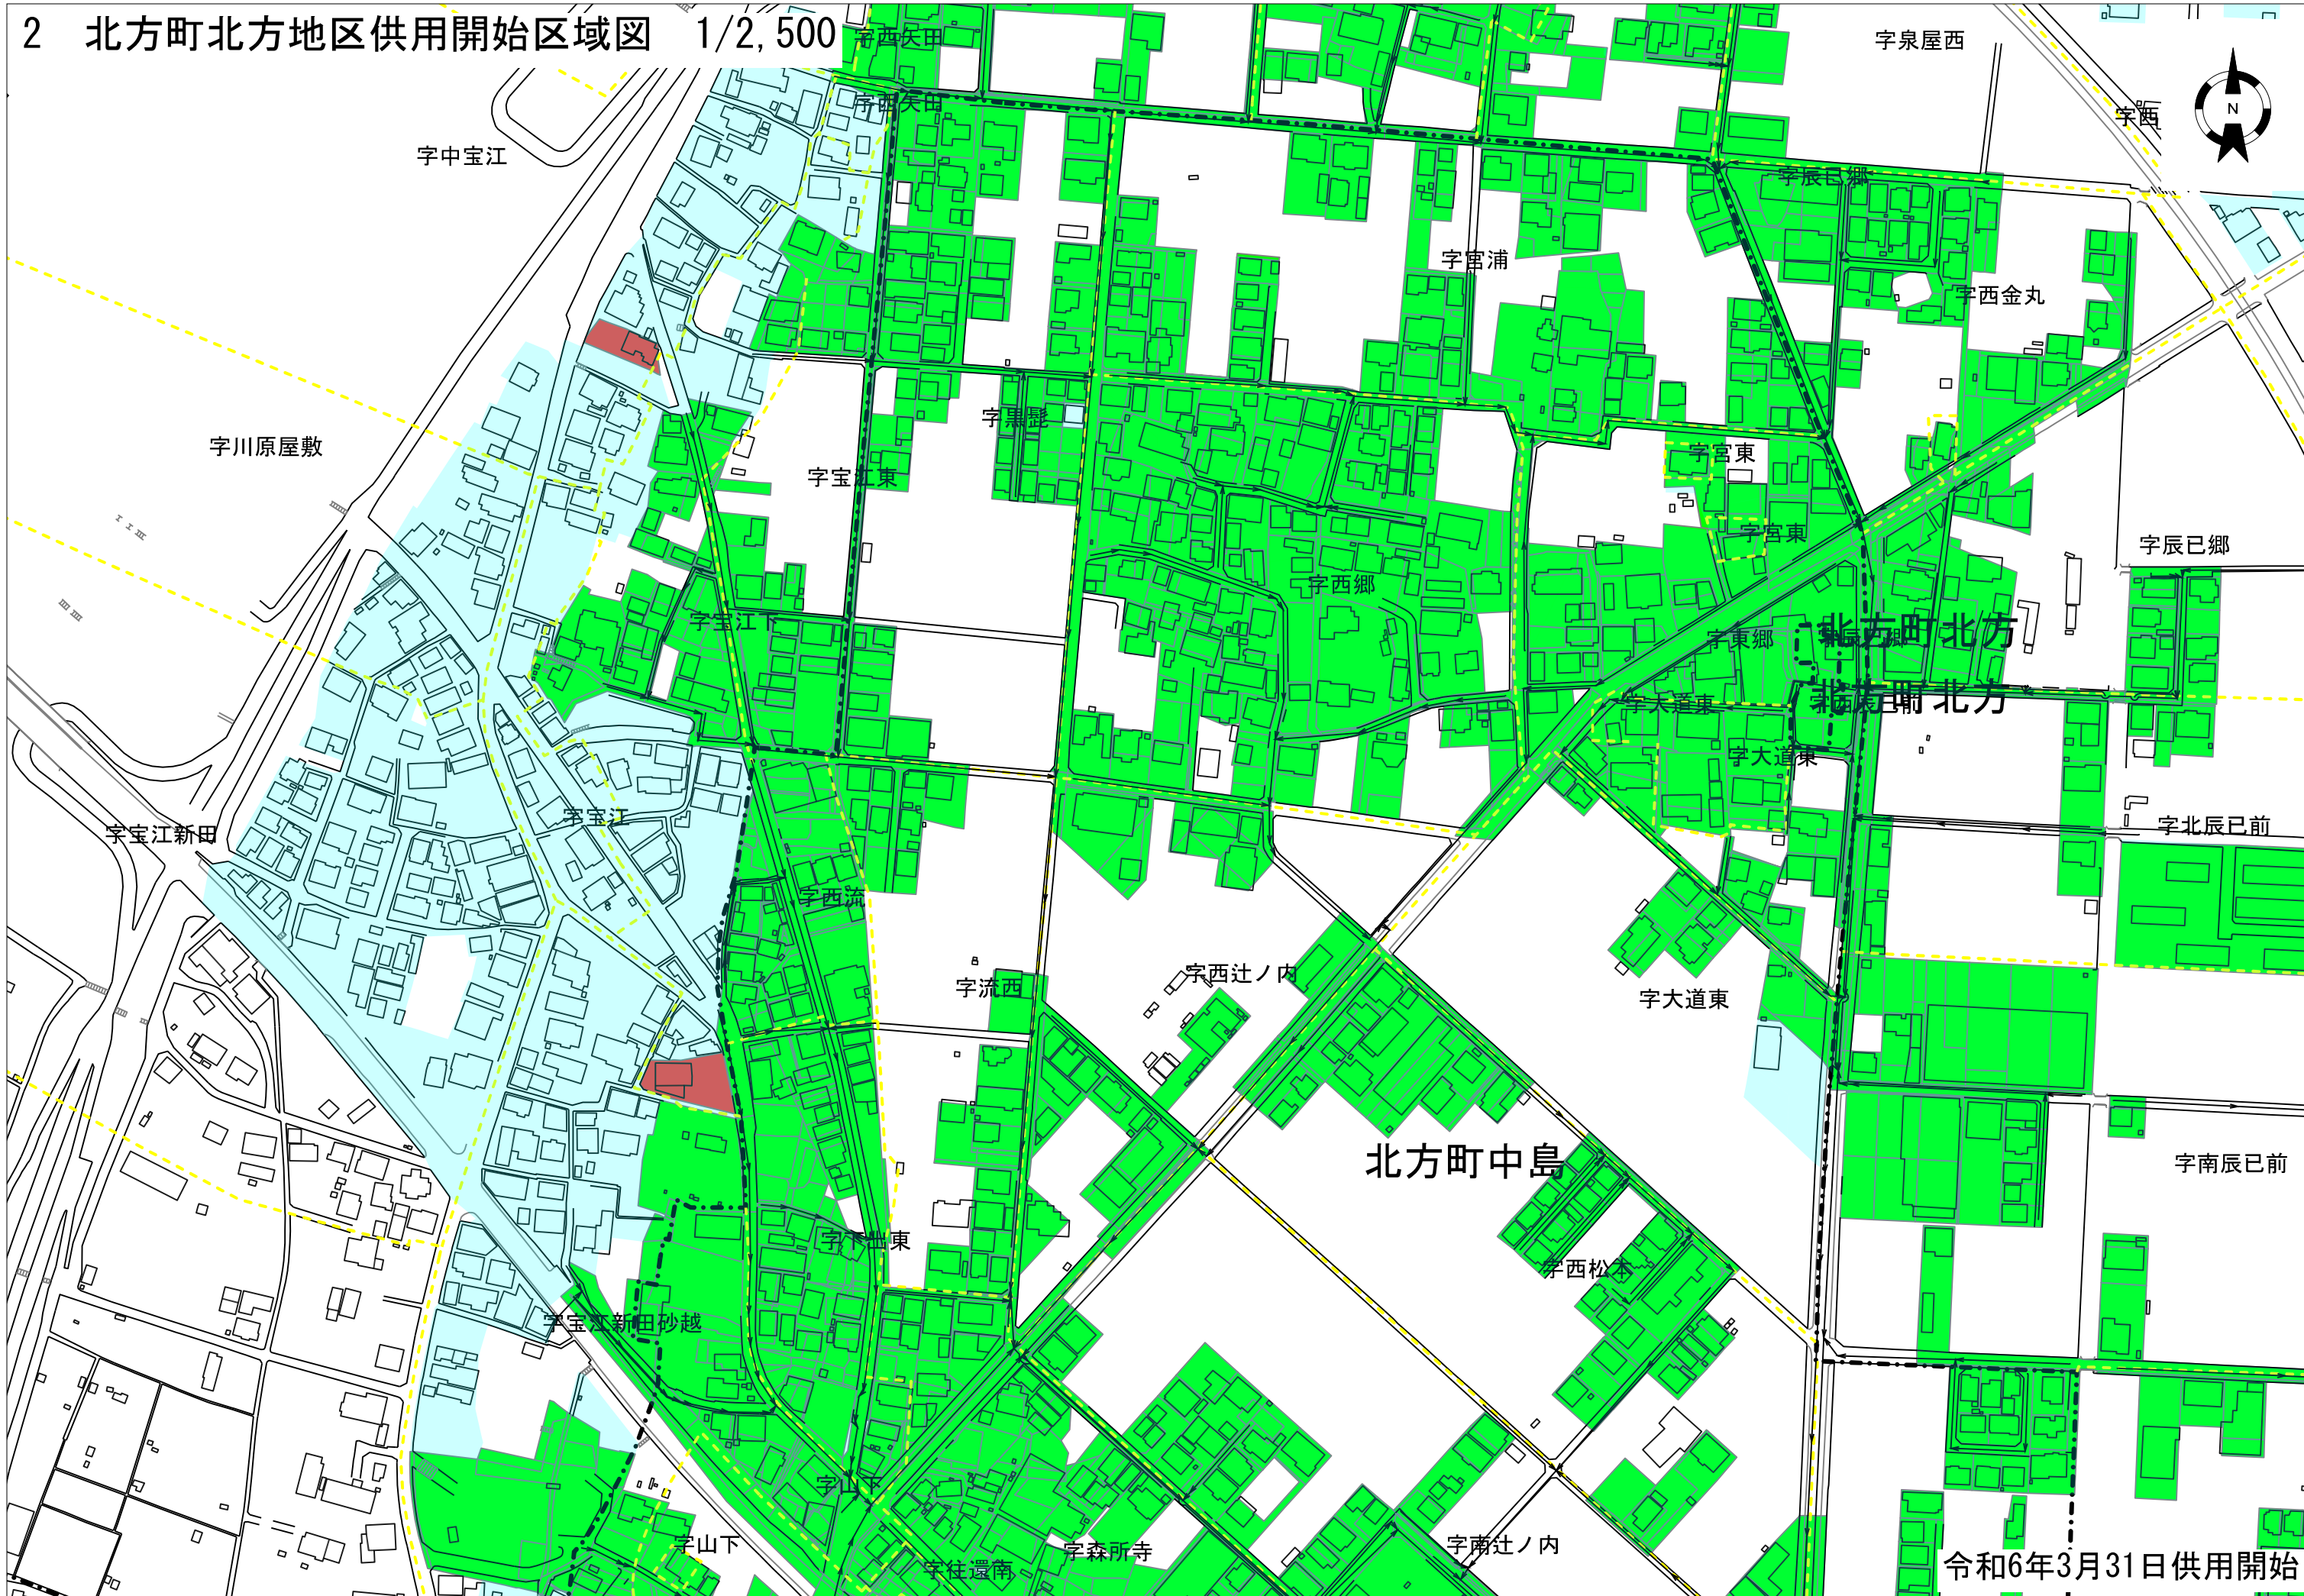

2 北方町北方地区供用開始区域図 1/2,500

北方町北方  
北方町北方

北方町中島

令和6年3月31日供用開始