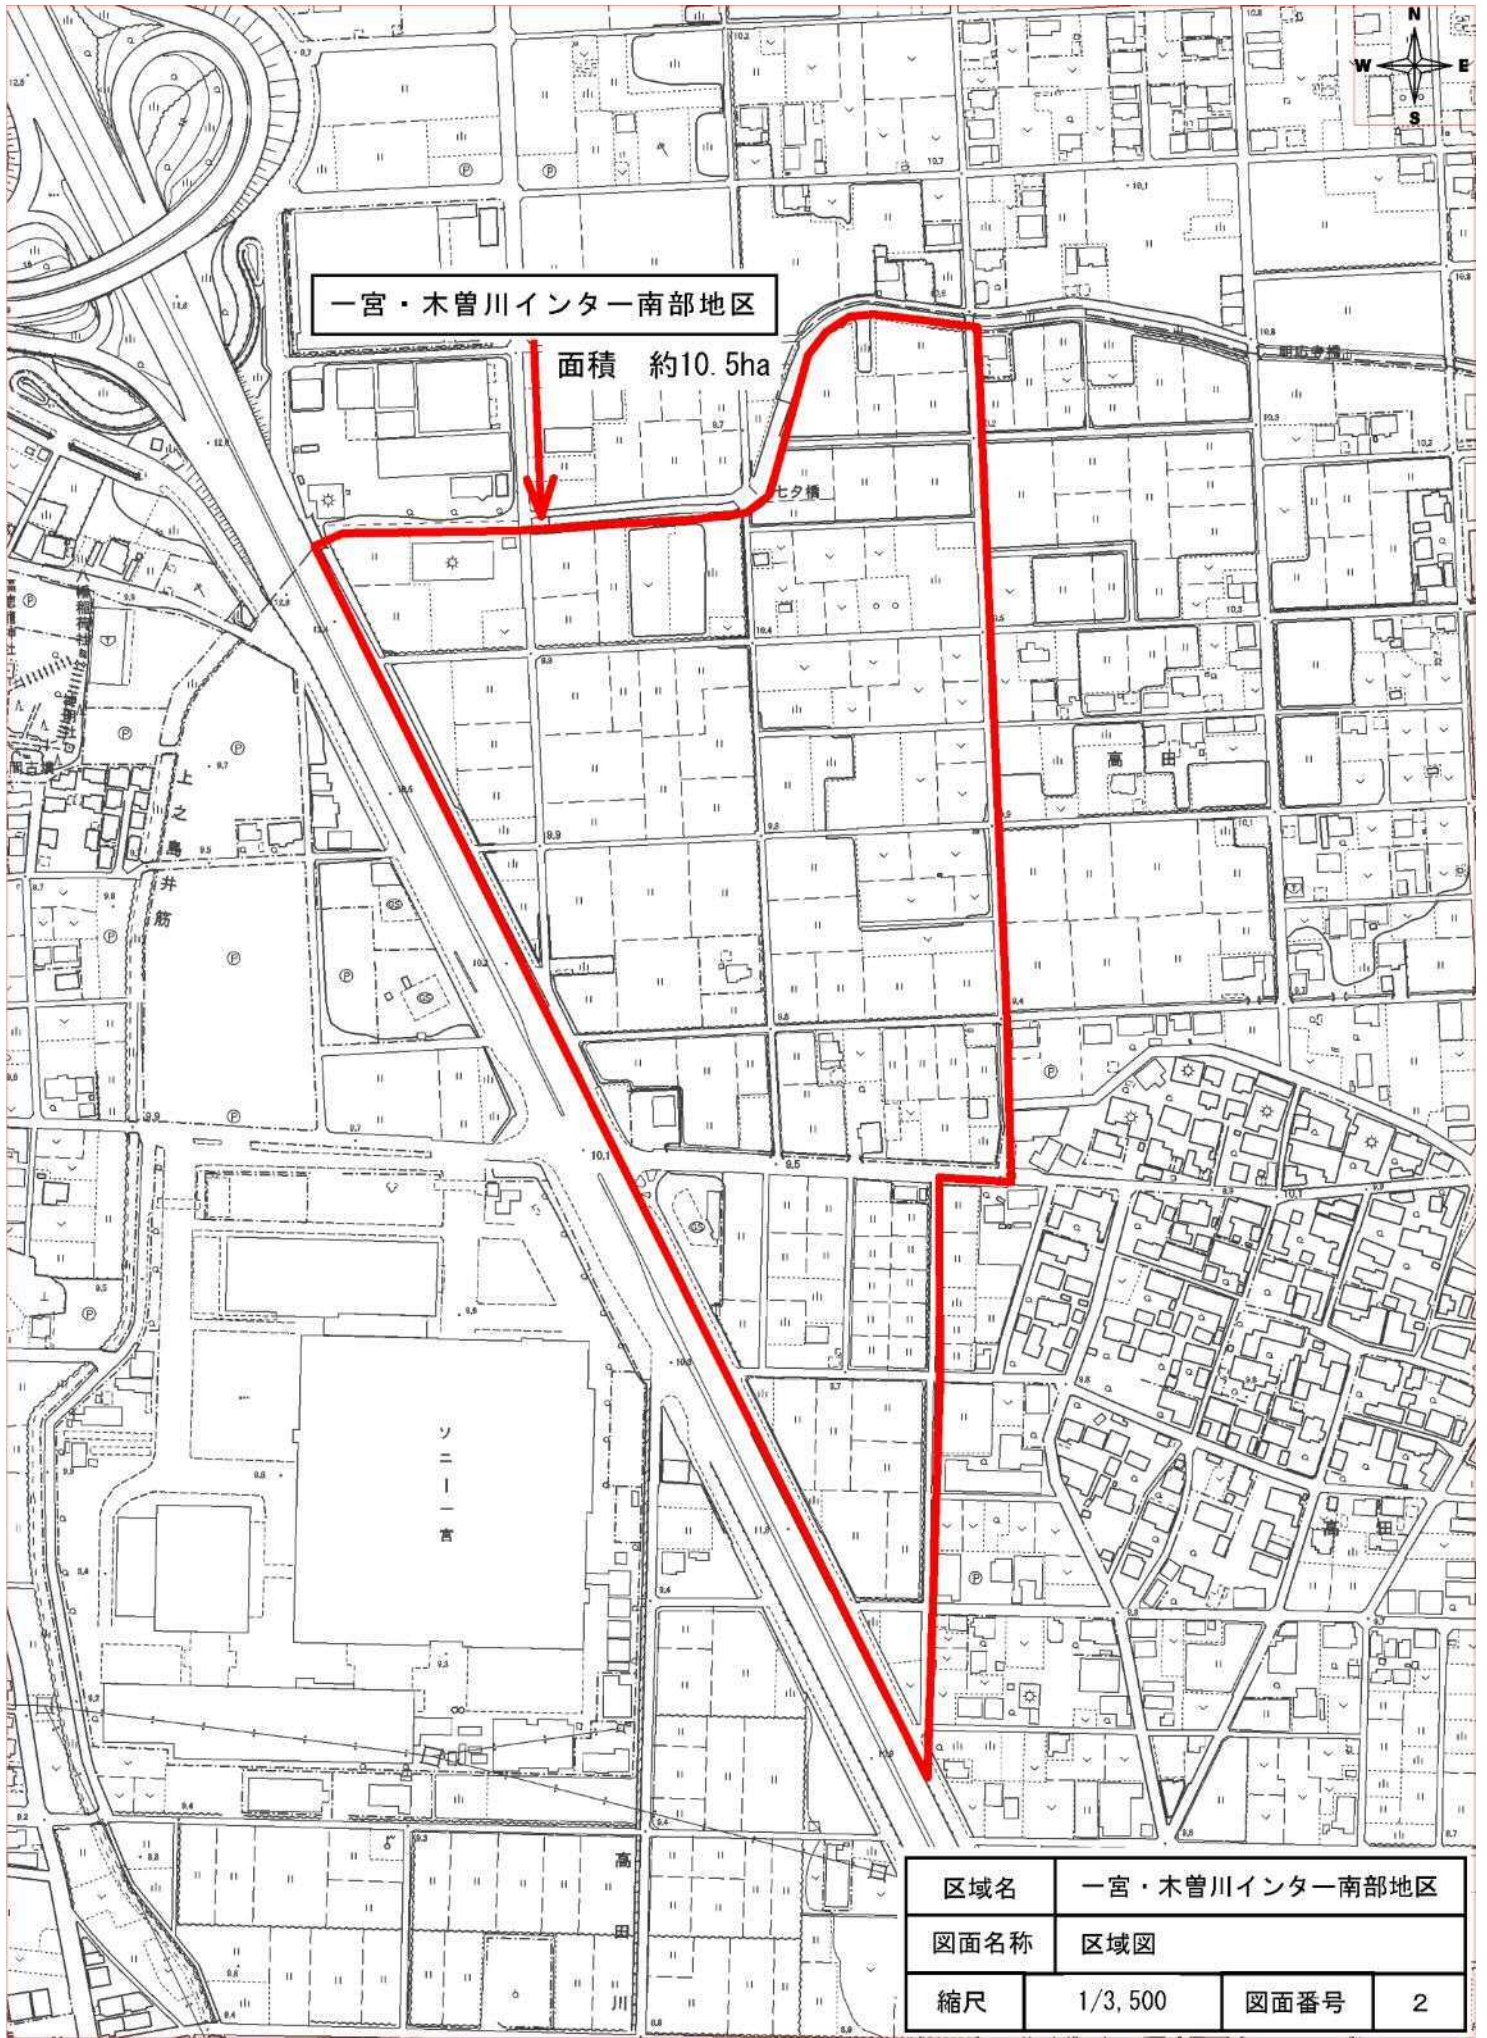

一宮・木曾川インター北部地区

面積 約16.0ha

区域名	一宮・木曾川インター北部地区		
図面名称	区域図		
縮尺	1/3,500	図面番号	1

一宮・木曽川インター南部地区

面積 約10.5ha

区域名	一宮・木曽川インター南部地区		
図面名称	区域図		
縮尺	1/3,500	図面番号	2

明地工専周辺地区

面積 約6.6ha

区域名	明地工専周辺地区		
図面名称	区域図		
縮尺	1/3,500	図面番号	3

萩原工業団地周辺地区
面積 約12.6ha

区域名	萩原工業団地周辺地区		
図面名称	区域図		
縮尺	1/3,500	図面番号	4

※①～③間は稲沢市との市境

一宮稲沢北インター西部地区

面積 約21.3ha

大和町北高井

名神高速道路

(工事中)

(工事中)

萩原町林野

萩原町林野

萩原町西宮重

大和町北高井

萩原町東宮重

白熊山神社
北高井公民館

北高井緑道

主要地方道岐阜稲沢線

老人福祉施設
やまと探検館

一宮西中野線

区域名	一宮稲沢北インター西部地区		
図面名称	区	域	図
縮尺	1/3,500	図面番号	5