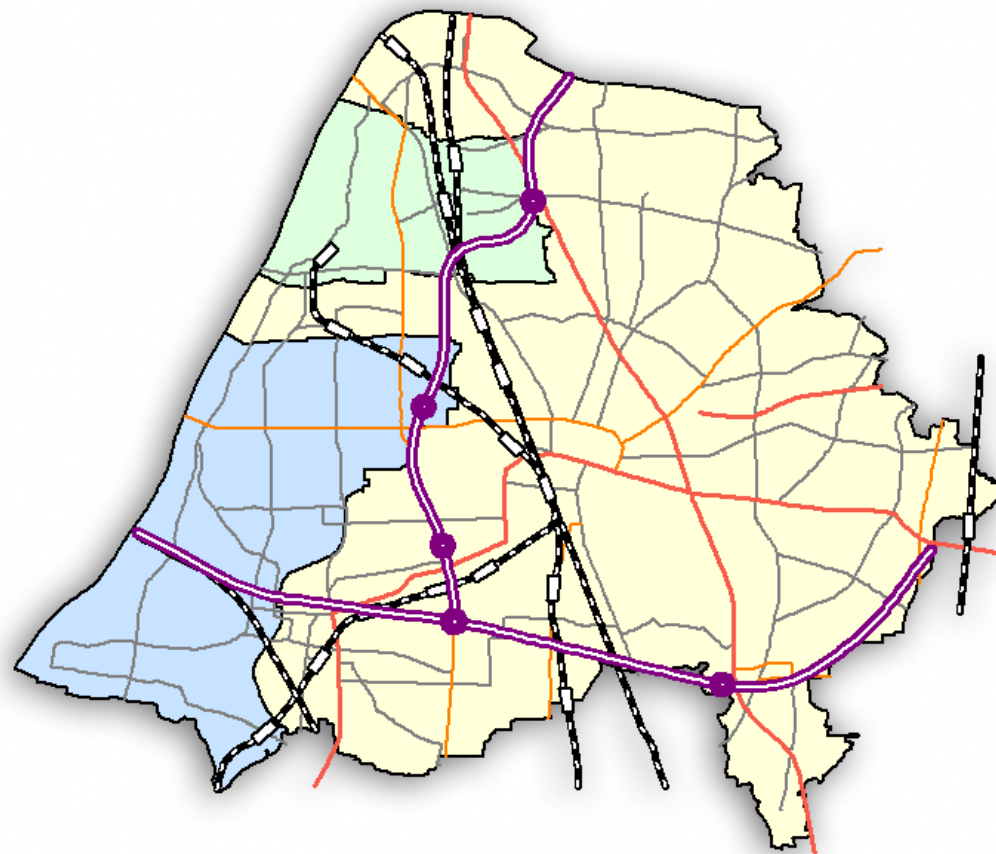

促進計画区域図

3号事業（環境保全型直接支払）

一宮市全域の生産緑地地区及び農業振興地域