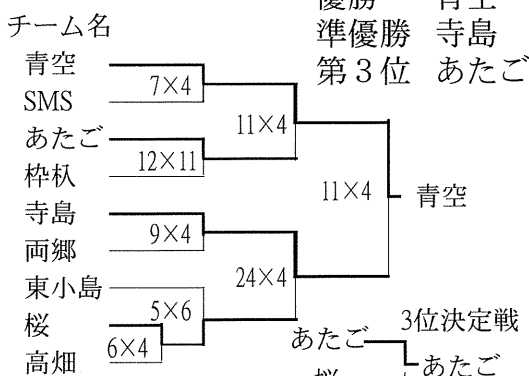

人とのつながりを考える会

貴船文化作品展

11月3日(日) 貴船公民館 9:00~15:30

公民館主催 作品展が公民館で開催されました。

生け花、書道、手編みセーター、木目込等々が出展されました。たくさんの来場がありました。会場内では「ぜんざい」のおもてなしもあり、くつろいで鑑賞されていました。

貴船連区趣味クラブの力作

木目込

三世代交流演芸大会開催

12月8日(日) 貴船公民館 12:00~15:30

重陽クラブ主催 三世代交流演芸会が開かれました。

100名程の参加があり、カラオケ・ギター・踊りなどで連区皆様が互いに交流され、一日を楽しく過ごされました。

2013年度連区長・公民館長戦 貴船連区ソフトボール大会が終了いたしました。

連区長杯の成績は

春期リーグは9チーム総当たり戦

優勝	準優勝	第3位	第4位	第5位
寺島	両郷	SMS	東小島	杵杵

秋期リーグはAグループ(4チーム)・Bグループ(5チーム)に分かれリーグ戦がおこなわれました。

優勝	準優勝	第3位	第4位	第5位
Aグループ	両郷	寺島	東小島	SMS
Bグループ	青空	高畑	あたご	桜 杵杵

公民館長トーナメント

お知らせ 貴船サロンって何だろう

一宮市のふれあい・いきいきサロンは高齢者を対象に25カ所あります。

全国では52,000カ所あります。(全国社会福祉協議会) 高齢者・障害者・子育て親子等各地域での楽しい居場所として、さまざまなサロンが展開されています。

身近にできることから