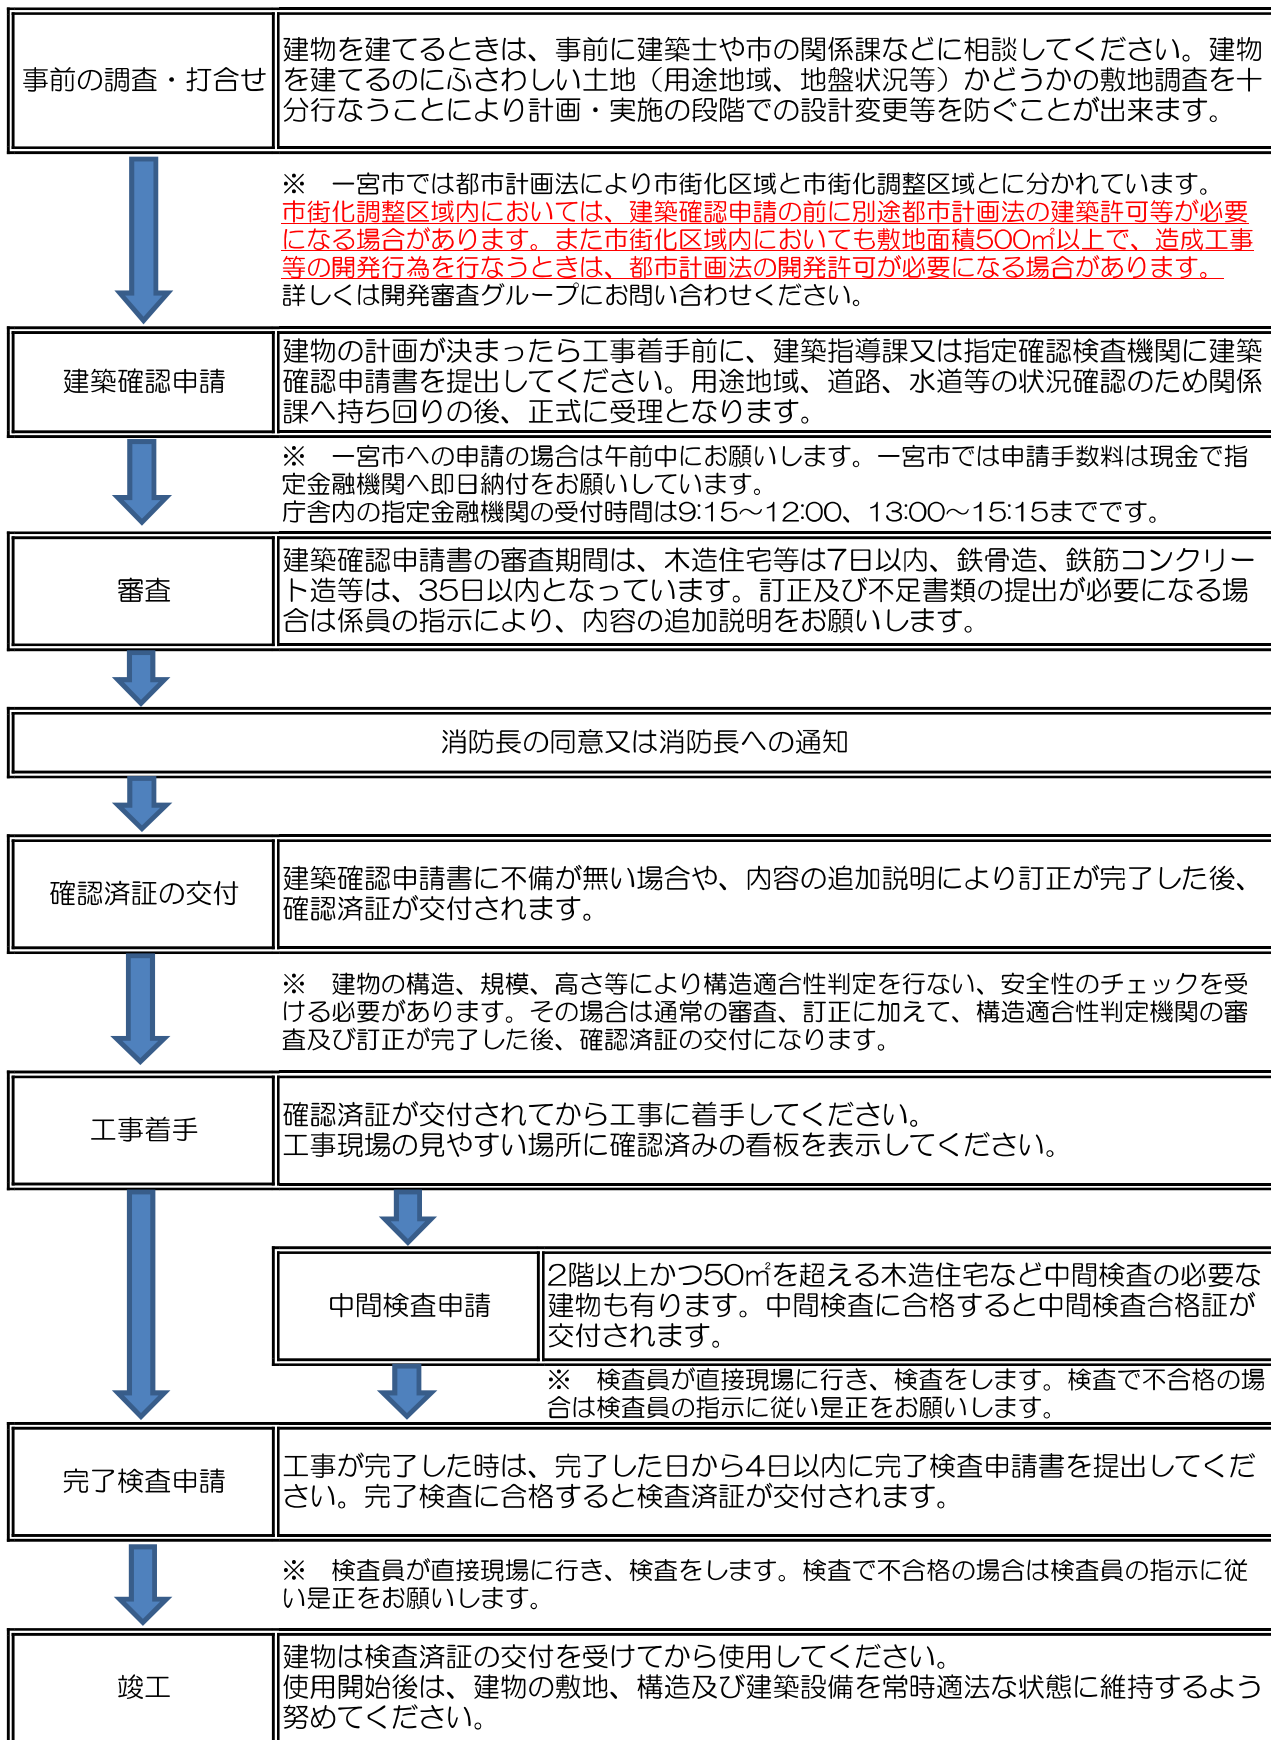

## 建築確認申請等の一般的な流れ（事前調査から完了検査まで）

確認申請に関するお問い合わせ : 建築審査グループ TEL 0586-28-8645  
 建築許可、開発許可に関するお問い合わせ : 開発審査グループ TEL 0586-28-8646