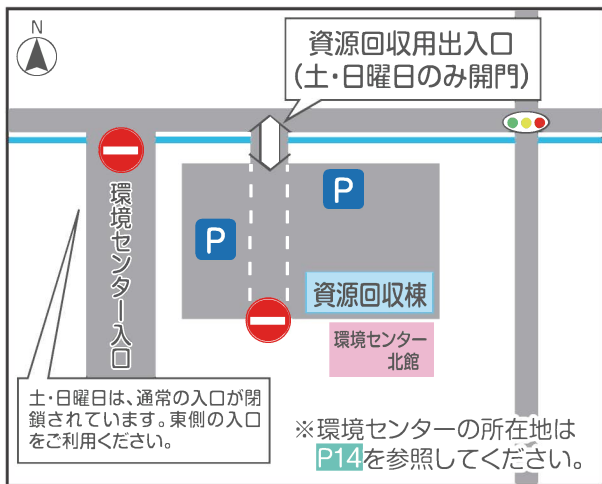

資源の拠点回収 (市内4か所、土・日曜日開設)

下記の資源は、市内4か所の拠点回収に持ち込むことができます(無料)。

開設日時 毎週土・日曜日(9:00~15:00)
年末年始は休みです。

持ち込めるもの

- 空き缶・金属類
- 町内回収資源 (P.6・7参照)
- ペットボトル
- 使用済み食用油(植物性に限る)

※粗大ごみに該当する金属類や鏡、プラスチック製容器包装は持ち込みできません。

資源の拠点回収

一宮市環境センター 奥町字六丁山52

旧尾西清掃事業所 北今字堀田10

一宮市社会福祉協議会大和事務所駐車場 大和町宮地花池字中道9-16

一宮市障害者相談支援センターあすか (コスモス福祉会)駐車場 千秋町一色字東出16

出し方と注意点

- 持ち込んだ方ご自身で分別してください。
- 拠点では、係員の指示に従ってください。