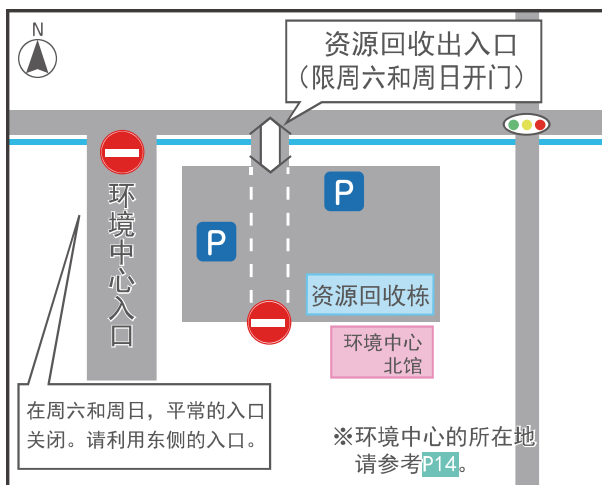

资源的站点回收（市内4处，周六、周日开放）

以下资源，可以送到市内的4处回收站点进行回收（免费）。

开放时间 每周的周六和周日（9:00 ~ 15:00）
年末年初休息。

搬送的资源

- 空罐、金属类
- 街道回收资源（请参考P6、P7）
- PET瓶
- 废弃的食用油（限植物油）

※禁止搬入属于大型垃圾的金属类、镜子、塑料容器包装。

一宫市环境中心 奥町字六丁目山 52

原尾西清扫事业所 北今字堀田 10

一宫市社会福祉协议会大和事务所停车场 大和町宫地花池字中道 9-16

COSMOS 福社会原 TSUGUMI 作业所 千秋町一色字东出 16

丢弃方法和注意点

- 请先自行分类后再搬送。
- 请听从站点工作人员的指挥。