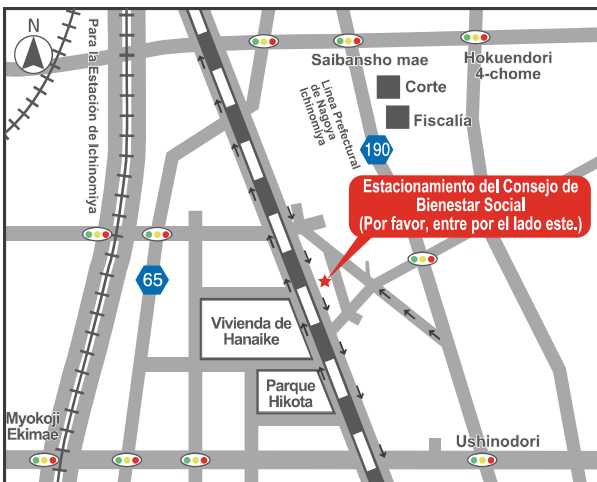

Estacionamiento de la Oficina de Yamato del Consejo de Bienestar Social de la Ciudad de Ichinomiya 9-16 Nakamichi, Miyajihanaike, Yamato-cho