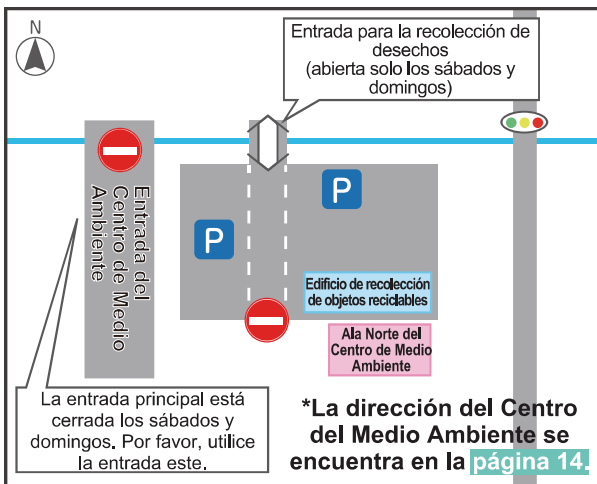

Horario de atención

Todos los sábados y domingos de 9:00 a.m. a 3:00 p.m.

No se atiende a finales ni a comienzos de año.

Objetos que se pueden llevar

- Latas vacías y metales
- Objetos reciclables que se recolectan en cada zona (vea las páginas 6 y 7)
- Botellas de plástico PET
- Aceite de cocina usado (solo el vegetal)

*No se pueden llevar los metales, los espejos y los recipientes y envolturas de plástico que se clasifiquen como desechos voluminosos.

Centro del Medio Ambiente de la Ciudad de Ichinomiya 52 Rokuchoyama, Oku-cho