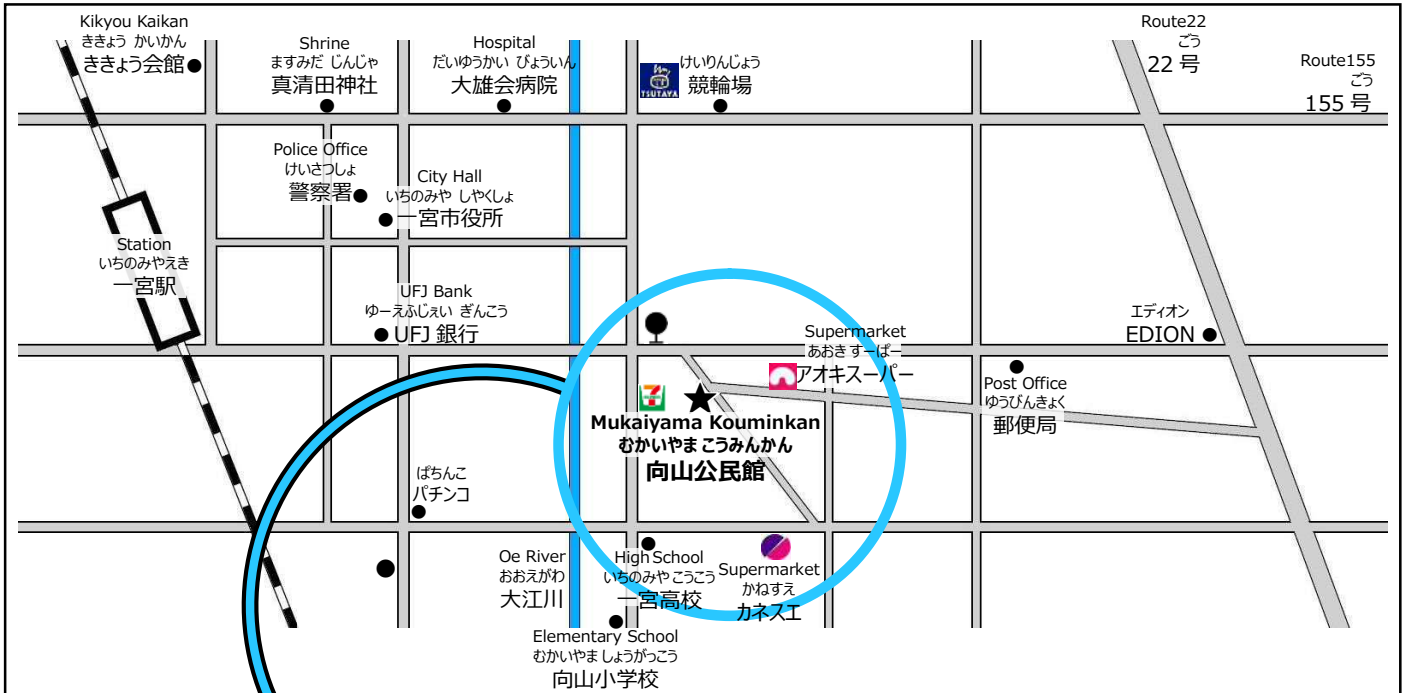

かいじょう 会場 Place : 向山公民館 3階 Mukaiyama Kouminkan 3<sup>rd</sup> floor

じゅうしょ 住所 Address : 一宮市古金町1-12-1

1-12-1, Koganemachi, Ichinomiya City, Aichi

いちのみやえき 一宮駅から歩いて20分 \*20 minutes walking distance from Ichinomiya Station

いちのみやえき 一宮駅まで歩いて20分  
20 minutes walking distance  
to Ichinomiya Station

かいだ しろ たてもの  
3階建ての白い建物  
White, 3 storey building