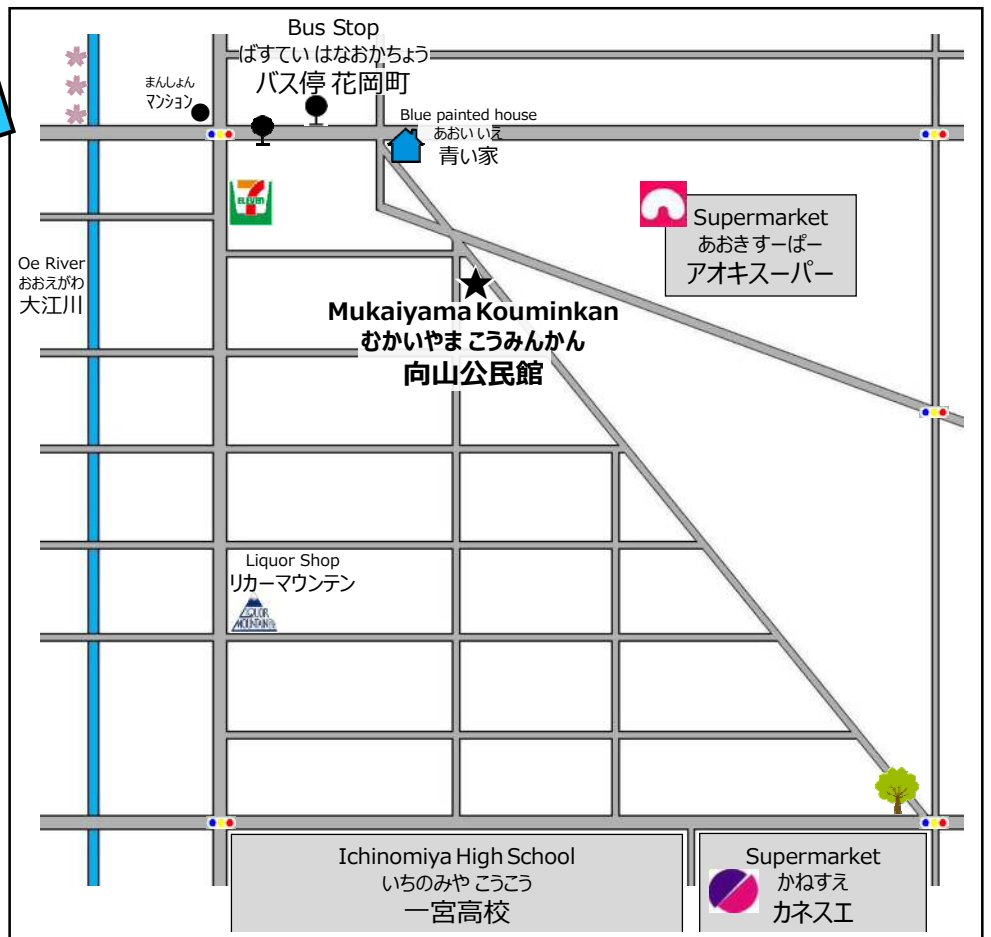

かいじょう 会場 Place : 向山公民館 3階 Mukaiyama Kouminkan 3<sup>rd</sup> floor

じゅうしょ 住所 Address : 一宮市古金町1-12-1

1-12-1, Koganemachi, Ichinomiya City, Aichi

いちのみやえき 一宮駅から歩いて20分 \*20 minutes walking distance from Ichinomiya Station

いちのみやえき 一宮駅まで歩いて20分  
20 minutes walking distance  
to Ichinomiya Station

かいだ しろ たてもの  
3階建ての白い建物  
White, 3 storey building