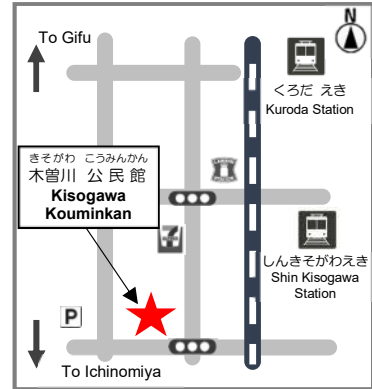

【ポルトガル語版 : Português】

T e r a k o y a I c h i m i n
てら こ や い ち み ん
寺 子 屋 い ち み ん

🕒 **Horários : Segunda e Quinta**

Estudante do primário, das 17h00 às 18h30
estudante do ginásio das 17h00 às 19h00

📍 **Local : Kisogawa Kouminkan 2nd Floor Kenshuushitsu B**

📄 **Address : Ichinotori-27 Kisogawachou Uchiwariden**
Ichinomiya City, 〒493-0006

💰 **Taxa de participação: 0 iene**

✍️ **Pertences necessários:**
lápis, caderno, livro didático, lição de casa

月 火 水 木 金 土 日
Mon Tue Wed Thu Fri Sat Sun