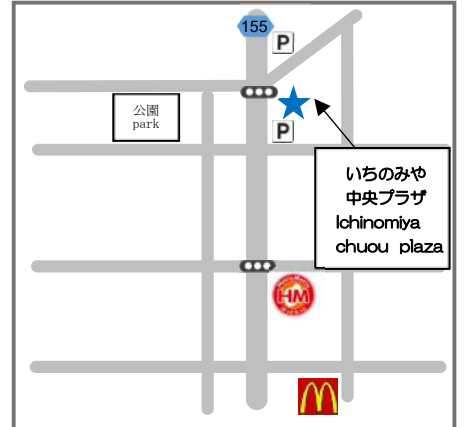

まいしゅう 토요일
毎週 土曜日 (Aos sábados)

【ポルトガル語版 : Português】

Nihongo Hiroba Jr. にほんごひろばジュニア

- 🕒 Horários : Aos sábados, das 10h00 às 11h30
- 📍 Local: Kamiyama Kouminkan(Ichinomiya chuou plaza 1F)
- 🏠 Address : 1-6-22 Noguchi Ichinomiya-shi, 〒491-0911
- 💰 Taxa de participação: 0 iene
- ✍️ Pertences necessários:
lápis, caderno, livro didático, lição de casa