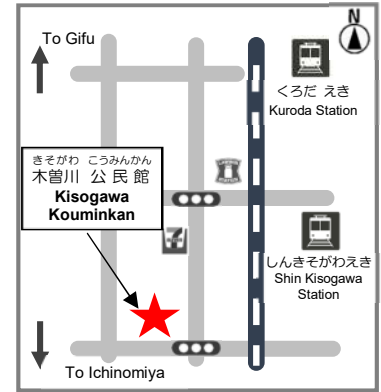

まいしゅう げつ もくようび
毎週 月・木曜日 (Los lunes y los jueves)

【スペイン語版 : español】

T e r a k o y a I c h i m i n
てら こ や いちみん
寺 子 屋 いちみん

🕒 **Horario: Los lunes y los jueves**

Alumnos de primera enseñanza: Desde **5:00** a **6:30** de la tarde

Alumnos de escuela secundaria: Desde **5:00** a **7:00** de la tarde

📍 **Lugar** : Kisogawa Kouminkan 2nd Floor Kenshuushitsu B

📄 **Dirección** : Ichinotōri-27 Kisogawachō Uchiwariden Ichinomiya City, 493-0006

💰 **Precio** : Gratis

✍️ **Traer** : Lápiz, cuaderno, texto y deberes

月 火 水 木 金 土 日
Mon Tue Wed Thu Fri Sat Sun

月 火 水 木 金 土 日
Mon Tue Wed Thu Fri Sat Sun

月 火 水 木 金 土 日
Mon Tue Wed Thu Fri Sat Sun

しんがたころなういるすかんせんかくだいぼうし
新型コロナウイルス感染拡大防止のため、しばらくの間 教室をお休みします。
あいだきょうしつ やす

Due to circumstances, Nihongo Hiroba Jr. and Terakoya Ichimin will
be on break for the time being.

☆Los alumnos desde 1º curso de la escuela primaria a colegio

☆10 minutos desde la estación a pie

☆Cuando vienes por primera vez, ven con tus padres.

☆Informa a los maestros cuando no vienes a la clase.

◆連絡先 一宮市国際交流協会事務局
れんらくさき いちのみやしこくさいこうりゅうきょうかいじむきょく

ADDRESS: Ichinomiya City Hall 9F Honmachi2-5-6, Ichinomiya City, Aichi
TEL : 0586-85-7076 E-mail : kokusai@city.ichinomiya.lg.jp WEB : <https://www.city.ichinomiya.aichi.jp/ia/>