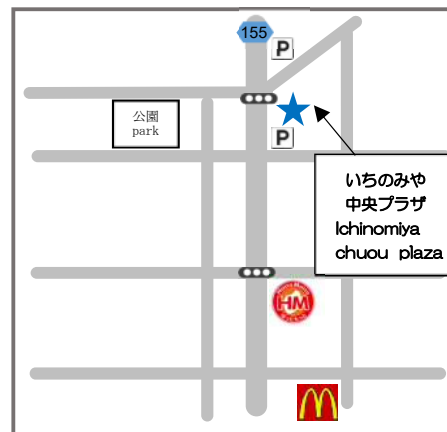

Nihongo Hiroba Jr. にほんごひろばジュニア

- 🕒 **Horario** : Los sábados de **10:00** a **11:30** de la mañana
- 📍 **Lugar** : Kamiyama Kouminkan(Ichinomiya chuou plaza 1F)
- 📄 **Dirección** : 1-6-22 Noguchi Ichinomiya-shi, 〒491-0911
- 💰 **Precio** : **Gratis**
- ✎ **Traer** : Lápiz, cuaderno, texto y deberes.