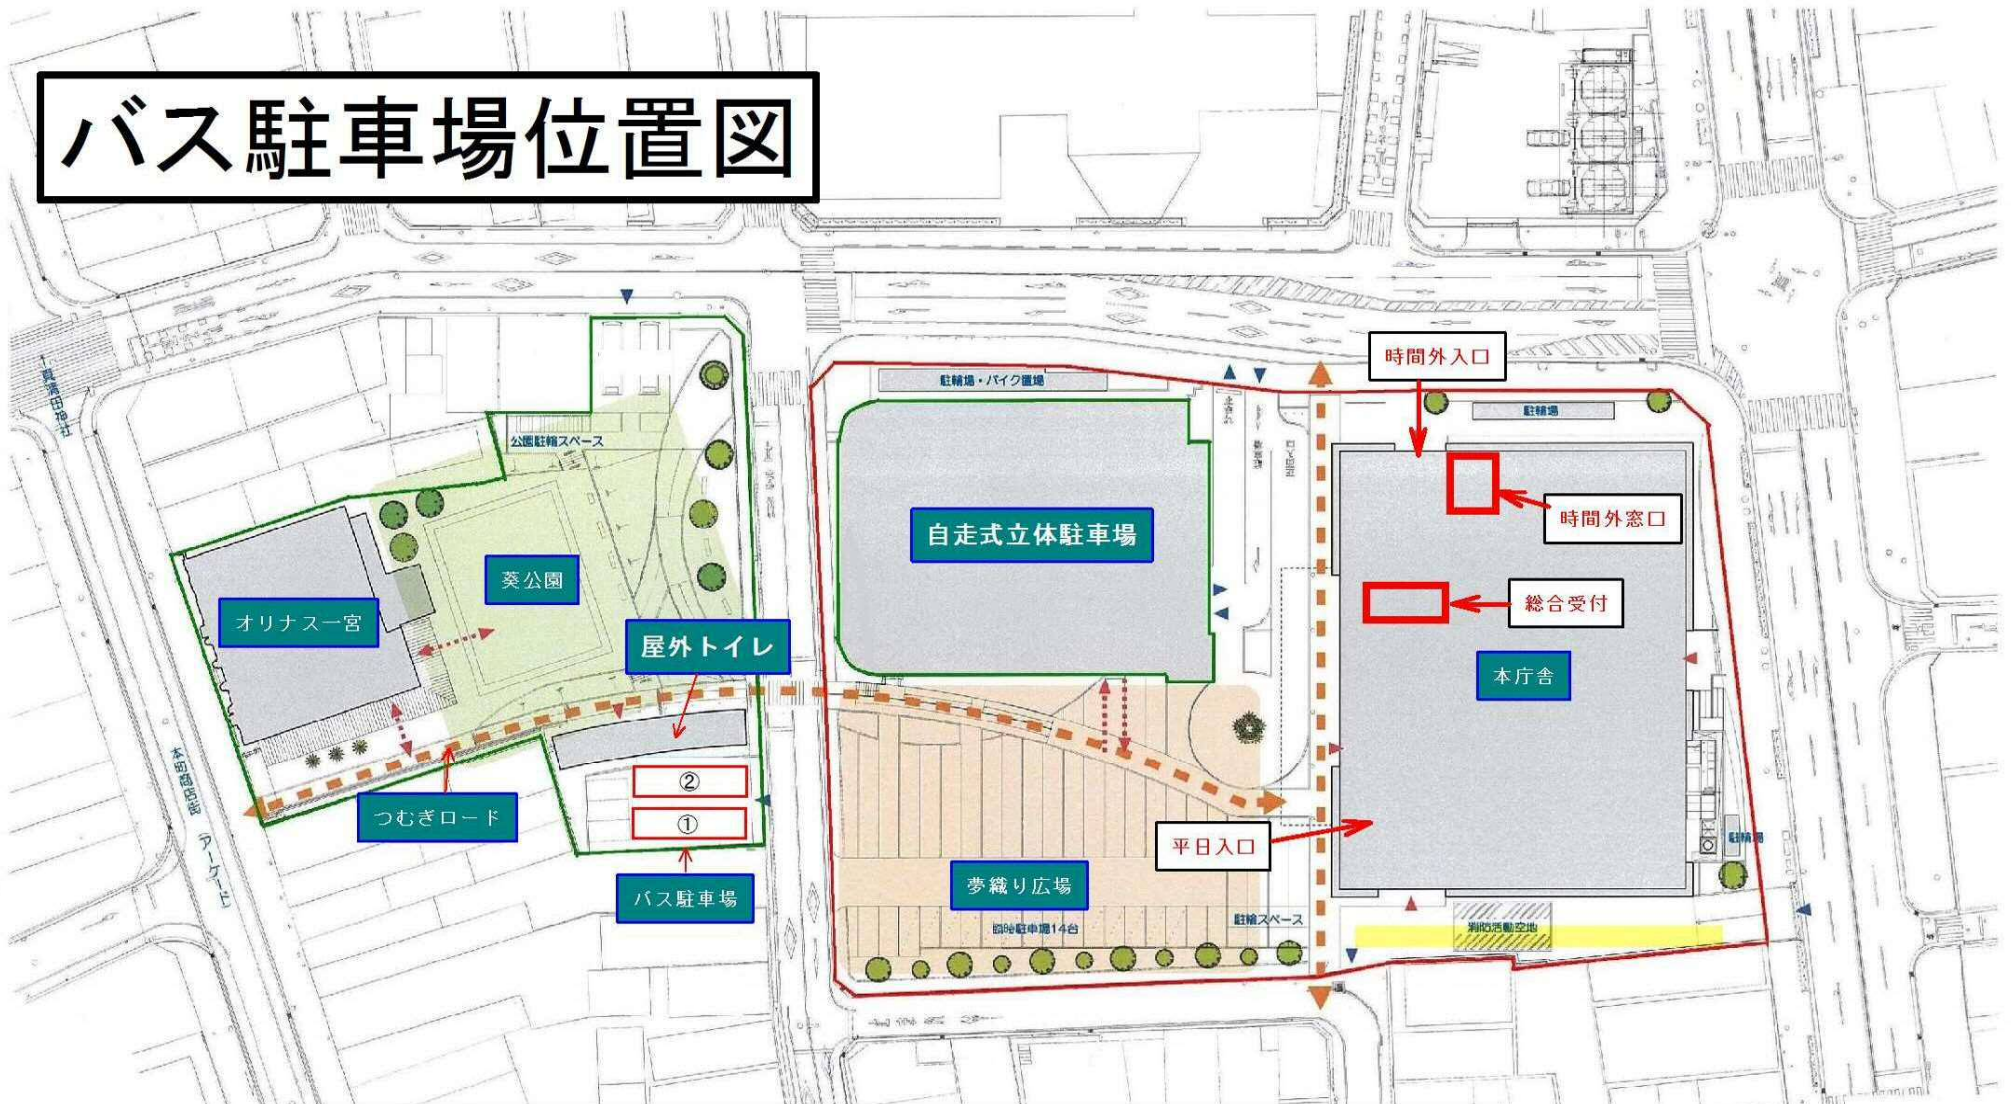

バス駐車場位置図

バス駐車場は常時施錠されております。
【開庁時間】 総合受付まで許可証を持参ください
【閉庁時間（時間外）】 時間外窓口まで許可証を持参ください

- 凡例
- ▲ : 人の出入
 - ▶ : 車の出入
 - ⬇ : 遊歩道