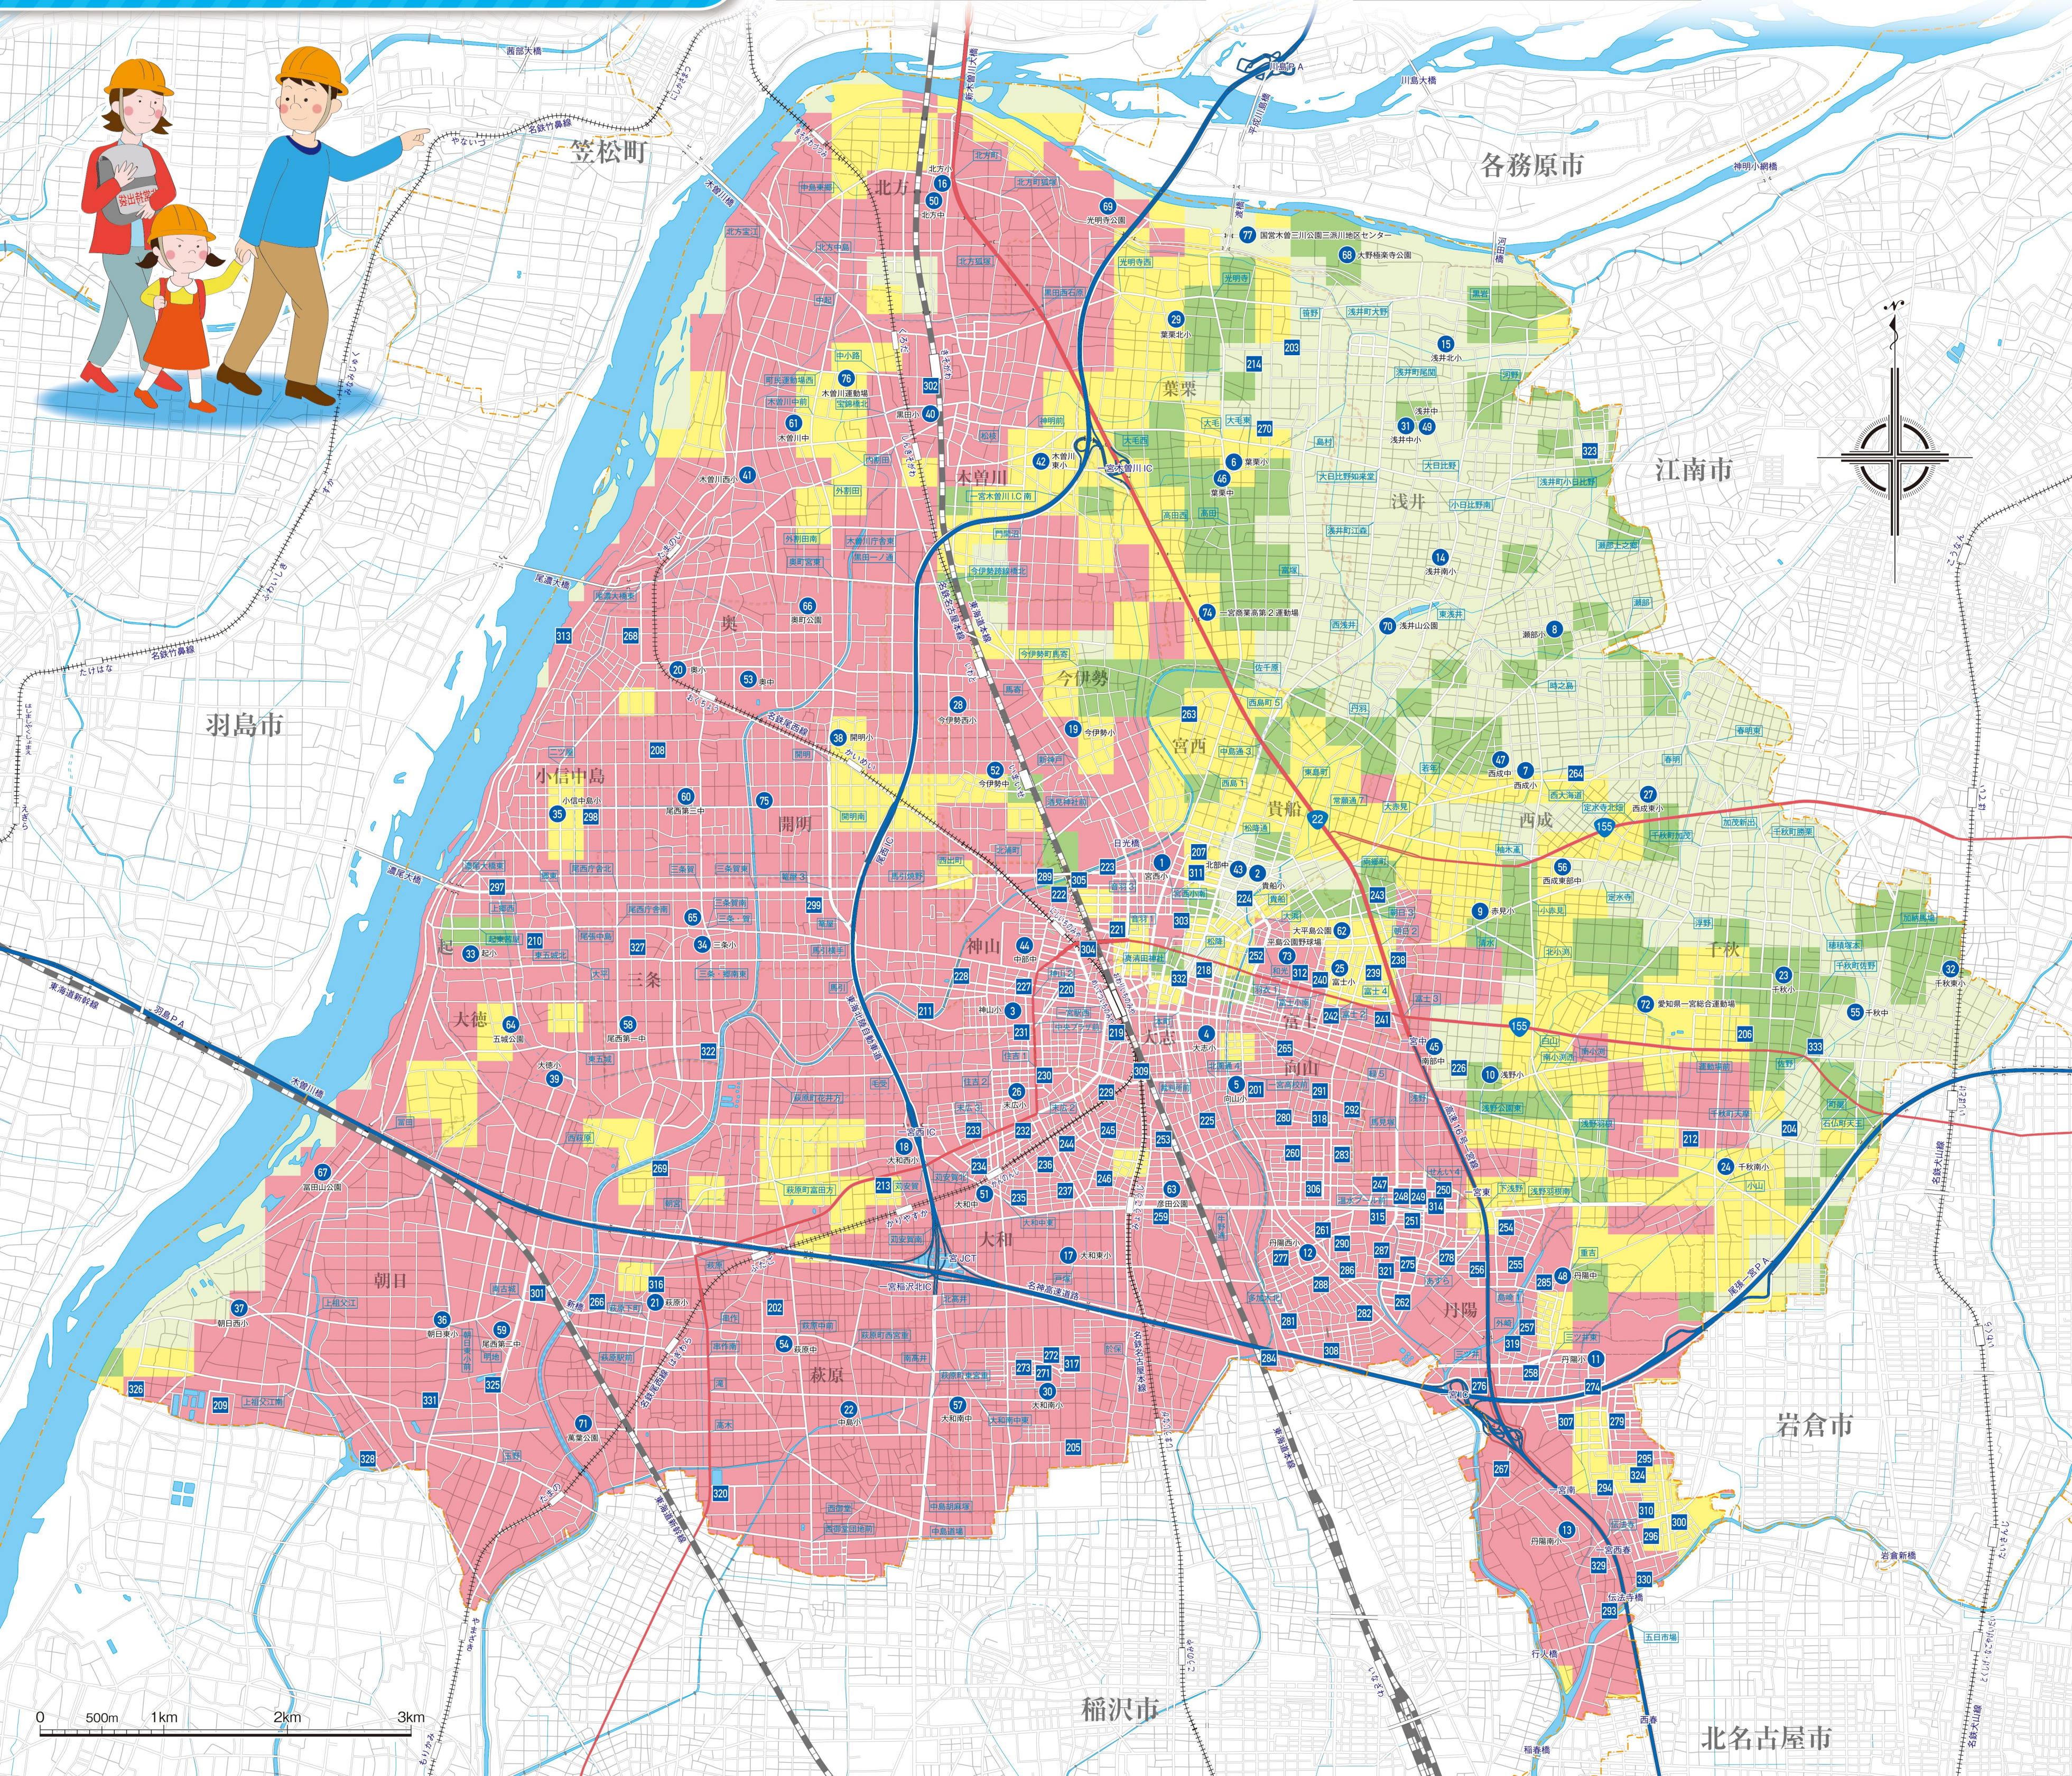

防災 地震のとき

液状化危険度マップ

液状化現象とは

液状化現象とは、地震により地面が強くゆらされると地面が液体になる現象です。水を多く含んだ砂の地盤や埋立地で起こります。

液状化現象が起こるとビルや電柱が傾いたり、地中の土管やマンホールが浮き上がったりします。また、地面から砂が吹き上がったりする現象が見られます。液状化現象が起こると、建造物などにとても大きな被害がでることがあります。

地図の見方

指定緊急避難場所 138

地震発生時、周囲の建物や建築物の倒壊の危険がある場合、また大規模な火災発生時に延焼による二次災害から身を守るために緊急避難する場所。
市立小・中学校のグラウンドおよび広域避難場所

緊急避難場所 (地震発生時) 138

指定緊急避難場所とともに、地震発生時に、周囲の建物や建築物の倒壊から身を守るため一時的に緊急避難する場所。
公園など

液状化危険度の見方

極めて低い
低い
やや高い
高い

小学校		
番号	施設名	所在地
1	宮西小学校(グラウンド)	大宮4-5-33
2	貴船小学校(グラウンド)	貴船1-8-46
3	神山小学校(グラウンド)	大和2-12-7
4	大志小学校(グラウンド)	大志2-7-6
5	向山小学校(グラウンド)	向山町3-1
6	葉栗小学校(グラウンド)	大毛字南出30
7	西成小学校(グラウンド)	西大海道字降目30
8	瀬部小学校(グラウンド)	瀬部字川原55
9	赤見小学校(グラウンド)	大赤見字清水2467
10	浅野小学校(グラウンド)	浅野字野口95
11	丹陽小学校(グラウンド)	三ツ井5-22-1
12	丹陽西小学校(グラウンド)	多加木1-17-1
13	丹陽南小学校(グラウンド)	丹陽町九日市場2666
14	浅井南小学校(グラウンド)	浅井町東浅井字地蔵386
15	浅井北小学校(グラウンド)	浅井町大字南土山75
16	北方小学校(グラウンド)	北方町北方字宮浦43
17	大和東小学校(グラウンド)	大和町戸塚字薬師浦320
18	大和西小学校(グラウンド)	大和町刈安賀字東北出3248
19	今伊勢小学校(グラウンド)	今伊勢町新神字乾26
20	奥小学校(グラウンド)	奥町字貴船24
21	萩原小学校(グラウンド)	萩原町萩原字河原崎1544
22	中島小学校(グラウンド)	萩原町西宮重字中光堂850
23	千秋小学校(グラウンド)	千秋町佐野字浦136
24	千秋南小学校(グラウンド)	千秋町小山1329
25	富士小学校(グラウンド)	富士2-5-14
26	末広小学校(グラウンド)	末広2-20-1
27	西成東小学校(グラウンド)	春明字中切1
28	今伊勢西小学校(グラウンド)	今伊勢町馬寄字西平4-1
29	葉栗北小学校(グラウンド)	光明寺字農手55
30	大和南小学校(グラウンド)	大和町戸塚字蓮田1-2
31	浅井中小学校(グラウンド)	浅井町大比野字東若葉61
32	千秋東小学校(グラウンド)	千秋町加納馬場字松下54
33	起小学校(グラウンド)	起字西生出35
34	三条小学校(グラウンド)	三条字菊16
35	小信中島小学校(グラウンド)	小信中島字南平口59
36	朝日東小学校(グラウンド)	明地字江端8
37	朝日西小学校(グラウンド)	上祖父江字高須興18
38	開明小学校(グラウンド)	開明字権20
39	大徳小学校(グラウンド)	西五城字熊子中切26-1
40	黒田小学校(グラウンド)	木曾川町黒田字古城26-2
41	木曾川西小学校(グラウンド)	木曾川町五ノ井字道寺7-3
42	木曾川東小学校(グラウンド)	木曾川町黒田八ノ瀬141-1
中学校		
番号	施設名	所在地
43	北部中学校(グラウンド)	貴船1-6-10
44	中部中学校(グラウンド)	八幡4-1-111
45	南部中学校(グラウンド)	浅野字土井ノ内1-1
46	葉栗中学校(グラウンド)	高田字清水100
47	西成中学校(グラウンド)	西大海道字柏木15
48	丹陽中学校(グラウンド)	丹陽町三ツ井字曳ヶ島6
49	浅井中学校(グラウンド)	浅井町前野字郷西145
50	北方中学校(グラウンド)	北方町北方字宮浦42
51	大和中学校(グラウンド)	大和町刈安賀字上東出80
52	今伊勢中学校(グラウンド)	今伊勢町宮後字中茶原52
53	奥中学校(グラウンド)	奥町字上平池55
54	萩原中学校(グラウンド)	萩原町串作字河室浦1
55	千秋中学校(グラウンド)	千秋町佐野字高須2982
56	西成東部中学校(グラウンド)	定水寺字五反田10
57	大和南中学校(グラウンド)	大和町南高井字蓮原2-1
58	尾西第一中学校(グラウンド)	三条字宮西50
59	尾西第二中学校(グラウンド)	明地字油屋前30
60	尾西第三中学校(グラウンド)	開明字村上54
61	木曾川中学校(グラウンド)	木曾川町里小枝字北青木25
広域避難場所		
番号	施設名	所在地
62	大平島公園	朝日2-6-1
63	藤田公園	花池4-25-1
64	五城公園	西五城字中川田50外
65	尾西公園	三条字貫11-1外
66	奥町公園	奥町字宮野7外
67	富士公園	富士字砂原2118外
68	大野植楽寺公園	浅井町河内、大野、植楽寺
69	光明寺公園	光明寺、更屋敷、北方町北方
70	浅井山公園	浅井町東浅井字下之瀬外
71	萬葉公園	萩原町戸別、染込、高松
72	愛知県一宮総合運動場(グラウンド)	千秋町佐野字向原756
73	平島公園野球場(グラウンド)	羽衣2-5-3
74	一宮商業高等学校第2運動場(グラウンド)	富塚字西長殿1
75	尾西運動場(グラウンド)	開明字柳苗代1-1
76	木曾川運動場(グラウンド)	木曾川町黒田字北宿三の切1-1
77	国営木曾三川公園三洲川地区センター	光明寺および浅井町地先
高等学校等		
番号	施設名	所在地
201	一宮高等学校(グラウンド)	北園通6-9
202	一宮西高等学校(グラウンド)	萩原町串作字河田1
203	一宮北高等学校(グラウンド)	世野字氏神東1
204	一宮南高等学校(グラウンド)	千秋町屋宇平松6-1
205	一宮東高等学校(グラウンド)	大和町刈安賀字十二-1
206	一宮工業高等学校(グラウンド)	千秋町佐野字田2112
207	一宮商業高等学校(グラウンド)	文京2-1-7
208	木曾川高等学校(グラウンド)	開明字穂西11-1
209	尾西高等学校(グラウンド)	上祖父江字小稲葉18
210	一宮理工高等学校(グラウンド)	小信中島字南2
211	修文学院高等学校(グラウンド)	日光町6-1
212	大成高等学校(グラウンド)	千秋町小山字大福田1878-2
213	一宮備前校(グラウンド)	大和町刈安賀字上西之秋30
214	一宮特別支援学校(グラウンド)	杉山字氏神東1
公園		
番号	施設名	所在地
218	常念公園	大江1-11-1
219	久古見公園	新生2-10-1
220	橘香公園	神山1-7-1
221	上本町公園	音羽1-4-1
222	伏木公園	天王2-11-1
223	音羽公園	音羽3-13-1
224	大東公園	桜3-14-1
225	真清公園	柳町2-2外、公園通6-23-2外
226	浅野公園	浅野字八幡67-1外
227	富士公園	神山2-7-1
228	井天公園	神山3-4-1
229	南山公園	新生4-10-1
230	低見公園	末広1-9-1
231	南木公園	住吉1-2-1
232	柳下公園	昭和2-8-1
233	堀田公園	末広3-10-1
234	西浅野公園	昭和3-9-1
235	浅間公園	観音寺1-12-1
236	南大門公園	宮地1-9-1
237	王塚公園	宮地2-6-1
238	大赤見公園	赤見2-6-1
239	柿ノ木公園	富士4-5-1
240	富士公園	富士1-13-6
241	四反田公園	緑4-4-1
242	常光公園	緑2-9-1
243	花ノ木公園	赤見4-7-3
244	古宮公園	花池2-9-1
245	織立公園	花池1-6-1
246	鎌田公園	花池3-6-1
247	むつみ公園	せんい1-6-1
248	さかえ公園	せんい2-7-1
249	中央公園	せんい2-8-1
250	みどり公園	せんい3-5-1
251	若竹公園	若竹2-6-1
252	天道公園	羽衣1-7-1
253	仲畑公園	中町2-11-1
254	元宮公園	平島1-20-1
255	天王前公園	平島2-11-1
256	平島西公園	島崎1-9-1
257	休郷公園	三ツ井2-8-7
258	六所公園	三ツ井4-7-1
259	北三味公園	妙興寺2-5-3
260	海道田公園	森本2-16-1
261	薬師公園	森本5-29-1
262	縁栗公園	あずら3-8-1
263	北神明公園	北神明町3-29外
264	西大海道公園	西大海道字北裏1-1外
265	古金公園	古金町1-23外
266	萩原西公園	萩原町萩原字西出20外
267	九日市場公園	丹陽町九日市場字宮浦1299
268	若宮公園	奥町字下西1外
269	萩原町朝宮字権22	
270	大毛公園	大毛字神明塚41
271	蓮田公園	大和町戸塚字蓮田1-39外
272	寺田公園	大和町戸塚字宮崎東19-38外
273	宮崎公園	大和町戸塚字宮崎西32-13外
274	天神公園	三ツ井5-20-1
275	香榎公園	あずら1-12-1
276	平山公園	三ツ井3-9-1
277	江群公園	多加木1-8-1
278	駒寄公園	あずら2-23-1
279	稲荷山公園	三ツ井8-14-2
280	岩船公園	森本1-8-1
281	河戸公園	多加木2-5-1
282	秋葉公園	多加木4-21-1
283	ひばり島公園	森本4-5-1
284	油田公園	多加木2-17-8
285	鬼ヶ島公園	三ツ井1-4-1
286	前西公園	猿海道3-7
287	東公園	猿海道2-15
288	中遊公園	多加木3-5-2、4-5-2
289	一色公園	神戸町7外
290	猿海道公園	猿海道1-16
291	南印田公園	南印田2-4-1
292	ひまわり公園	相生2-5-4外
293	寺跡公園	伝法寺8-14
294	西大門公園	伝法寺5-2
295	大塚史跡公園	伝法寺2-18
296	東畑公園	伝法寺10-4
297	起元公園	起字与三ヶ巻46-1
298	小信児童公園	小信中島字新田67
299	籠屋公園	籠屋2-6-1
300	念佛公園	伝法寺11-4
301	明地東公園	明地字浦32-1
302	黒田公園	木曾川町黒田字三反物2-7
303	大宮公園	真清田1-2-7
304	稲荷公園	八幡1-10-1、11-1
305	野黒公園	音羽3-12-1
306	森本中央公園	森本3-21-1
307	三ツ井公園	三ツ井6-6-1
308	多加木公園	多加木5-5-2
309	梅ヶ枝公園	中町1-11外
310	伝法寺中央公園	伝法寺4-9
311	九品地公園	文京1-3-1
312	平島公園	羽衣2-5-3
313	木曾川緑地	奥町字堤下1
314	せんい緑地	せんい3-8-1
315	丹西緑地	若竹1
316	萩原緑地	萩原町萩原字南友重1576-4外