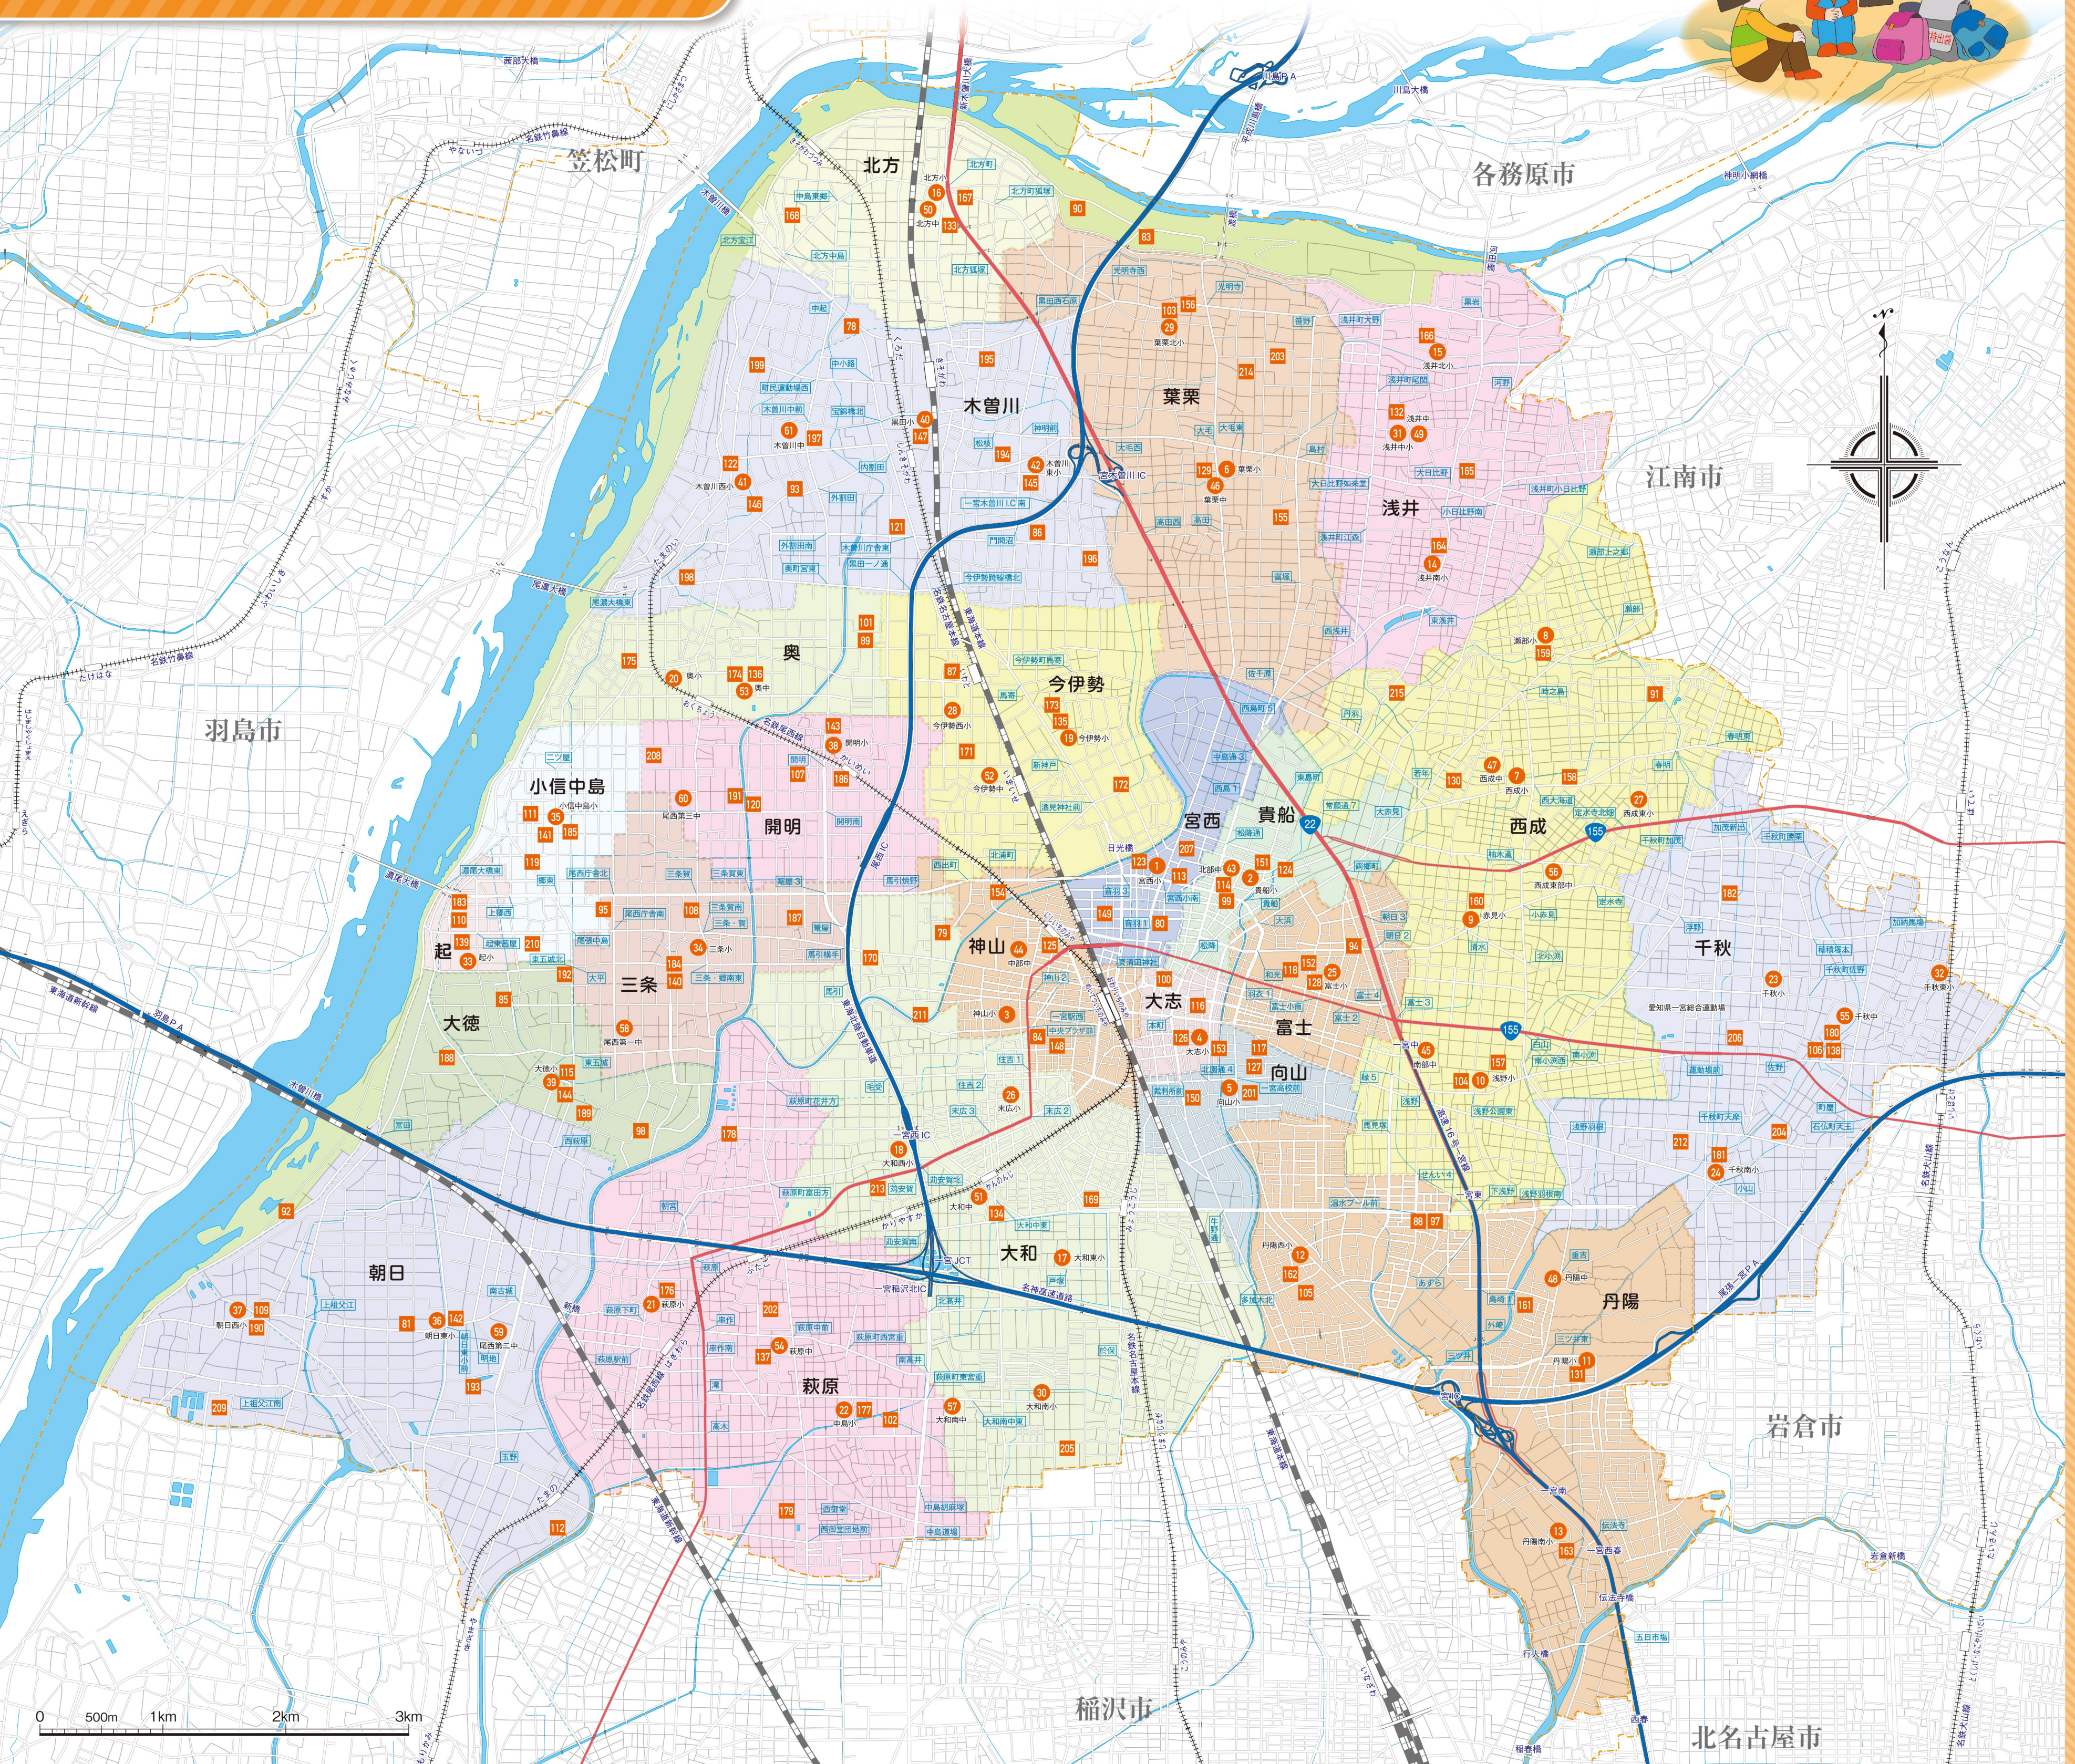

避難生活 のとき

指定避難所/補助避難所マップ

地図の見方

指定避難所 138 **補助避難所 138**

災害により自宅に居られなくなった場合に、一定期間避難生活するための施設。多くの避難者を直ちに受け入れるための資機材や非常用通信手段の整備を行い、食糧・生活必需品の配布など救援活動の中心的な役割を果たす避難所として一宮市が指定しています。
市立小・中学校の屋内運動場および武道場

指定避難所だけでは対応できない場合に、補助的な避難所として利用することを想定している施設。
一宮市の施設の一部

小学校

番号	施設名	所在地
1	宮西小学校	大宮4-5-33
2	貴船小学校	貴船1-8-46
3	神山小学校	平和2-12-7
4	大志小学校	大志2-7-6
5	向山小学校	向山町3-1
6	葉栗小学校	大毛字南出30
7	西成小学校	西大海道字陣子目30
8	瀬部小学校	瀬部字川原55
9	赤見小学校	大赤見字清水2467
10	浅野小学校	浅野字野口95
11	丹陽小学校	三ツ井5-22-1
12	丹陽西小学校	多加木1-17-1
13	丹陽南小学校	丹陽町九日市場2666
14	浅井南小学校	浅井町東浅井字地蔵386
15	浅井北小学校	浅井町大野字南土山75
16	北方小学校	北方町北方字宮浦43
17	大和東小学校	大和町戸塚字葉師浦320
18	大和西小学校	大和町刈安賀字東北出3248
19	今伊勢小学校	今伊勢町新神戸字乾26
20	奥小学校	奥町字貴船前24
21	萩原小学校	萩原町萩原字河原崎1544
22	中島小学校	萩原町西宮字中光堂850
23	千秋小学校	千秋町佐野字北浦136
24	千秋南小学校	千秋町小山1329
25	富士小学校	富士2-5-14
26	末広小学校	末広2-20-1
27	西成東小学校	春明字中切1
28	今伊勢西小学校	今伊勢町馬寄字西平4-1
29	葉栗北小学校	光明寺字豊手55
30	大和南小学校	大和町戸塚字津田1-2
31	浅井中小学校	浅井町大日比野字東若葉61
32	千秋東小学校	千秋町加納馬場字松下54
33	起小学校	起字西生出35
34	三条小学校	三条字刈16
35	小信島小学校	小信島字南平口59
36	朝日東小学校	明地字江藤8
37	朝日西小学校	上祖父江字高須賀18
38	開明小学校	開明字城郷20
39	大徳小学校	西五城字荒子中切26-1
40	黒田小学校	木曾川町黒田字古城26-2
41	木曾川西小学校	木曾川町玉ノ井字道寺7-3
42	木曾川東小学校	木曾川町黒田八ノ通り141-1