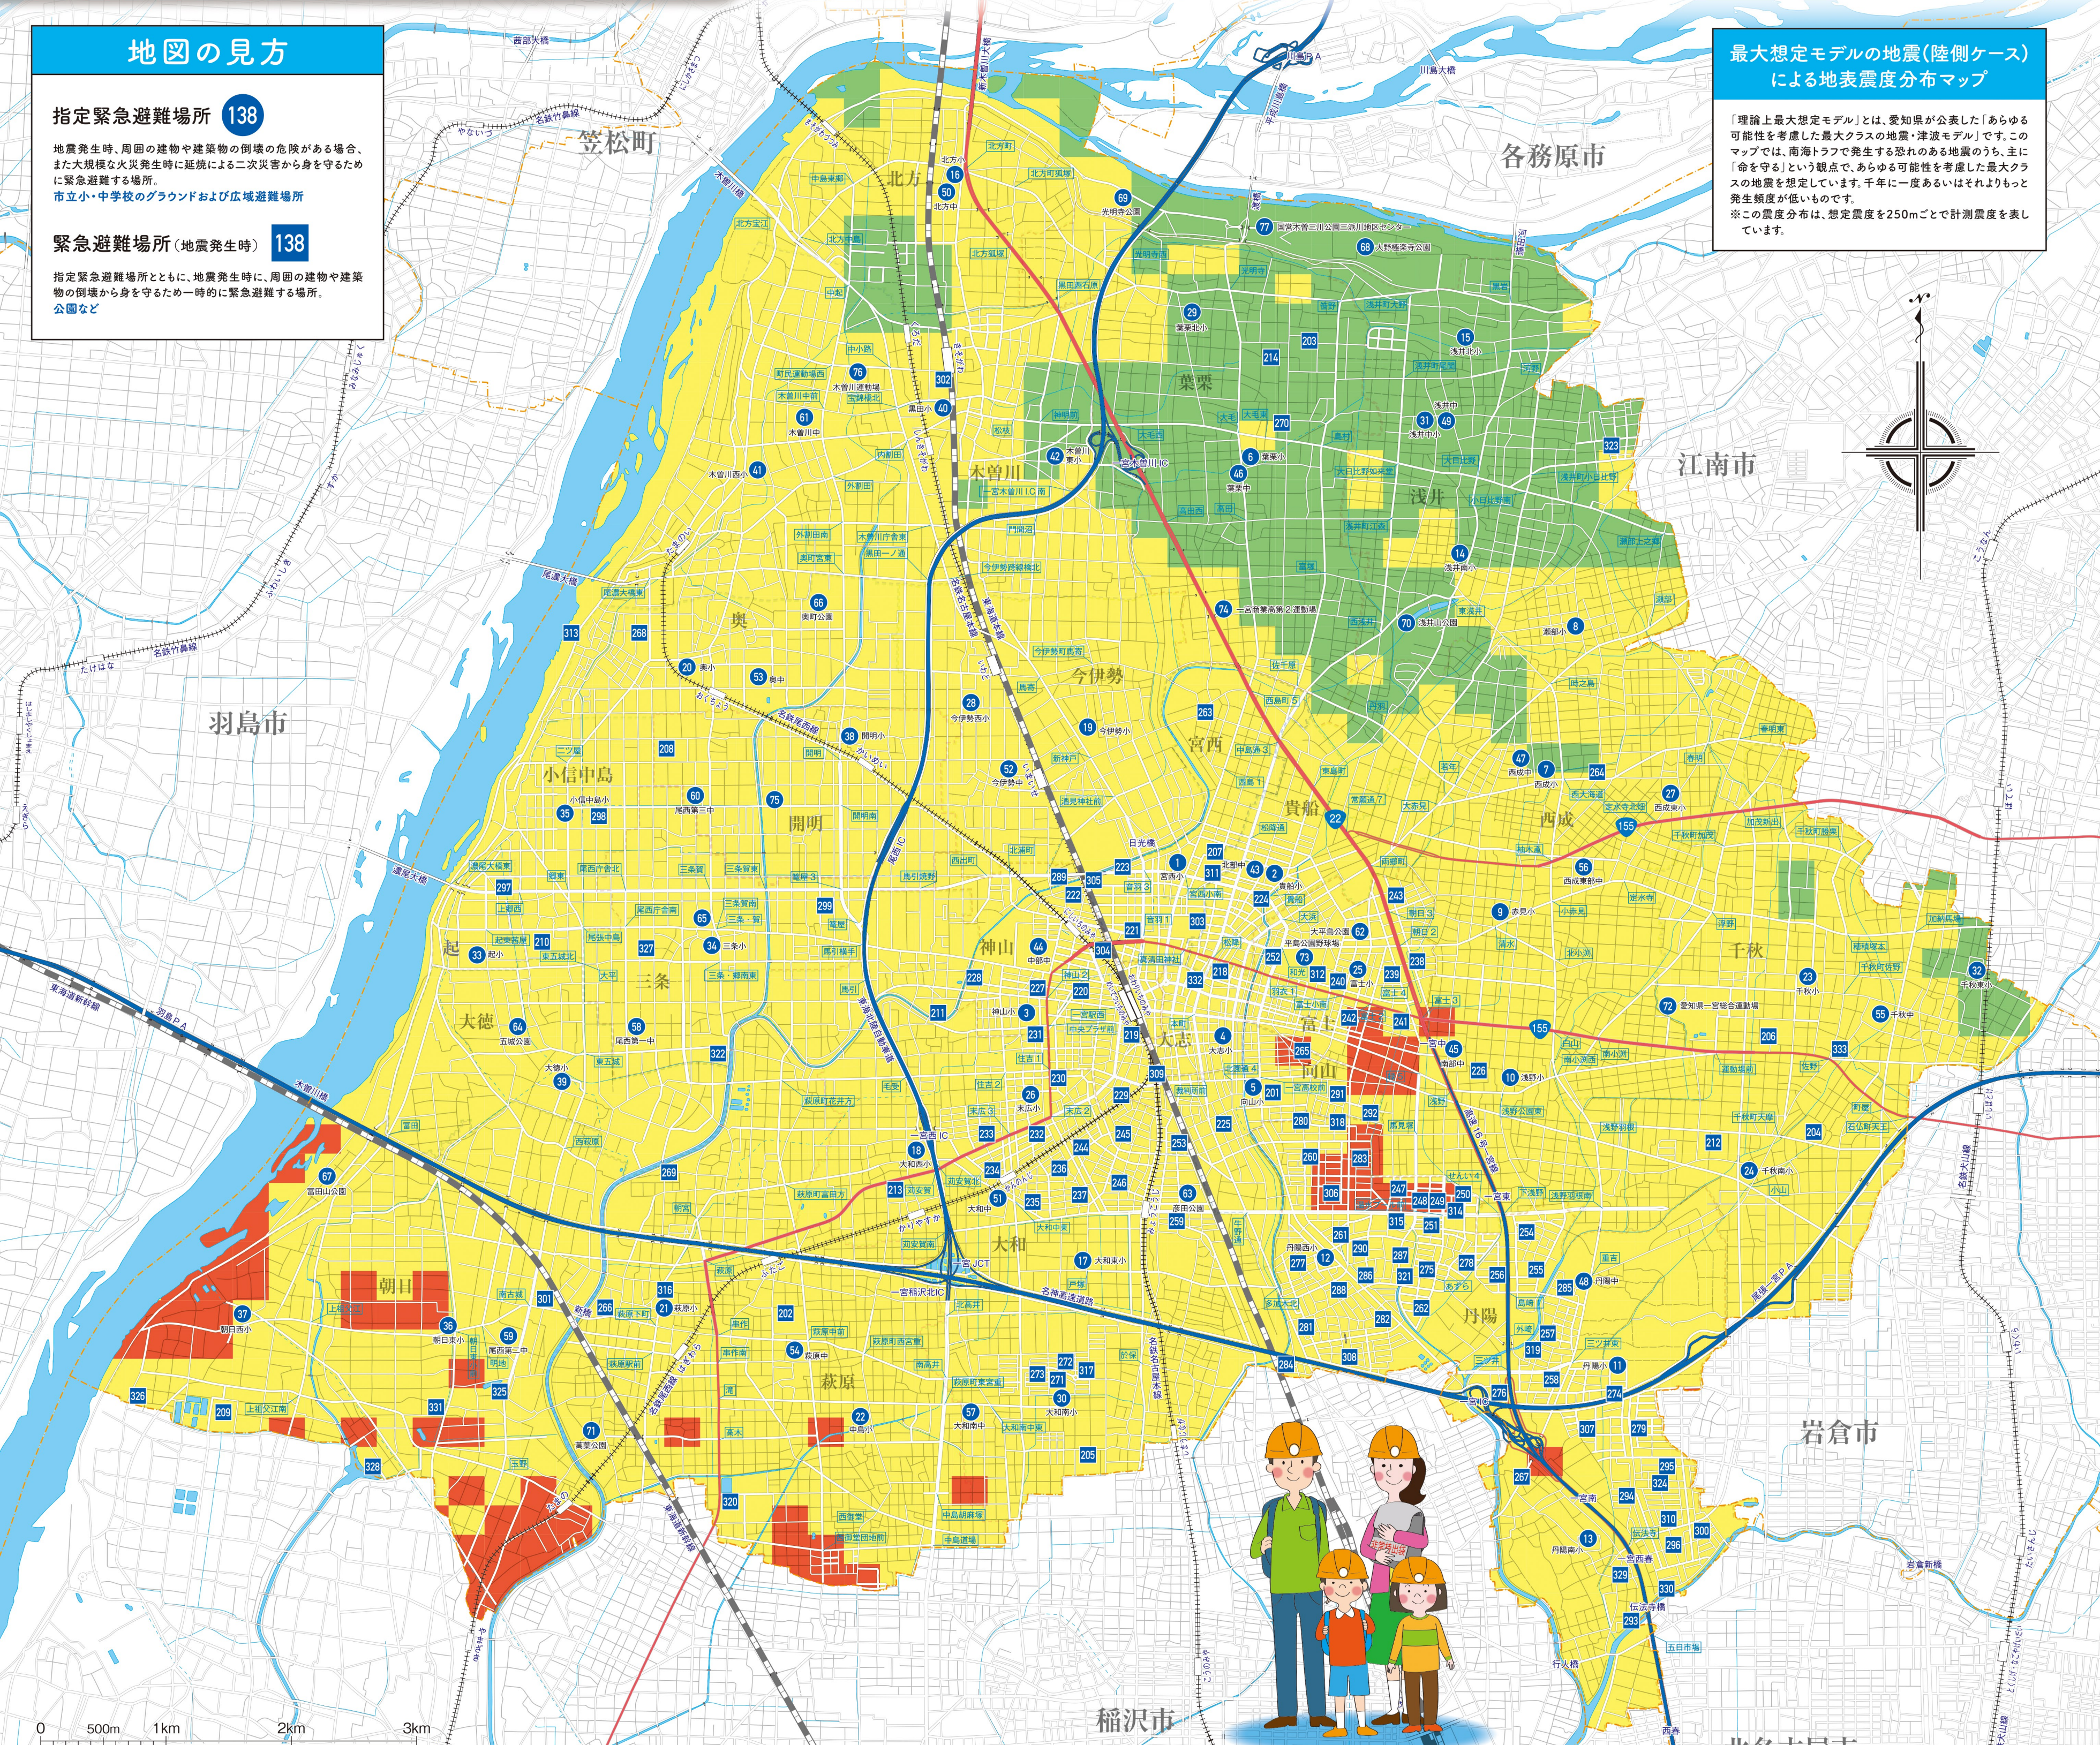

防災 地震のとき

ICHIKOMIYA 防災 HANDBOOK

地表震度分布マップ

地図の見方

- 指定緊急避難場所 138**
地震発生時、周囲の建物や建築物の倒壊の危険がある場合、また大規模な火災発生時に延焼による二次災害から身を守るために緊急避難する場所。市立小・中学校のグラウンドおよび広域避難場所
- 緊急避難場所(地震発生時) 138**
指定緊急避難場所とともに、地震発生時に、周囲の建物や建築物の倒壊から身を守るため一時的に緊急避難する場所。公園など

震度による被害状況	震度	人の体感・行動	屋内の状況	屋外の状況	木造建物(住宅)	
					耐震性が高い	耐震性が低い
5強	5強	大半の人が、物につかまらないと歩くことが難しいなど、行動に支障を感じる。	棚にある食器類や書棚の本で、落ちるものも多くなる。テレビが台から落ちることがある。固定していない家具が倒れることがある。	窓ガラスが割れて落ちることがある。補強されていないブロック塀が崩れることがある。据え付けが不十分な自動販売機が倒れることがある。自動車の運転が困難となり、停止する車もある。	—	壁などにひび割れ・亀裂がみられることがある。
6弱	6弱	立っていることが困難になる。	固定していない家具の大半が移動し、倒れるものもある。ドアが開かなくなることがある。	壁のタイルや窓ガラスが破損、落下することがある。	壁などに軽微なひび割れ・亀裂がみられることがある。	壁などのひび割れ・亀裂が多くなる。壁などに大きなひび割れ・亀裂が入ることがある。瓦が落下したり、建物が傾いたりすることがある。倒れるものもある。
6強	6強	立っていることができず、はわないと動くことができない。揺れにほんろうされ、動くこともできず、飛ばされることもある。	固定していない家具のほとんどが移動し、倒れるものが多くなる。	壁のタイルや窓ガラスが破損、落下する建物が多くなる。補強されていないブロック塀のほとんどが崩れる。	壁などにひび割れ・亀裂がみられることがある。	壁などに大きなひび割れ・亀裂が入るものが多い。傾くものや、倒れるものも多くなる。

最大想定モデルの地震(陸側ケース)による地表震度分布マップ

「理論上最大想定モデル」とは、愛知県が公表した「あらゆる可能性を考慮した最大クラスの地震、津波モデル」です。このマップでは、南海トラフで発生する恐れのある地震のうち、主に「命を守る」という観点で、あらゆる可能性を考慮した最大クラスの地震を想定しています。千年に一度あるいはそれよりも発生頻度が低いものです。
※この震度分布は、想定震度を250mごとで計測震度を表しています。