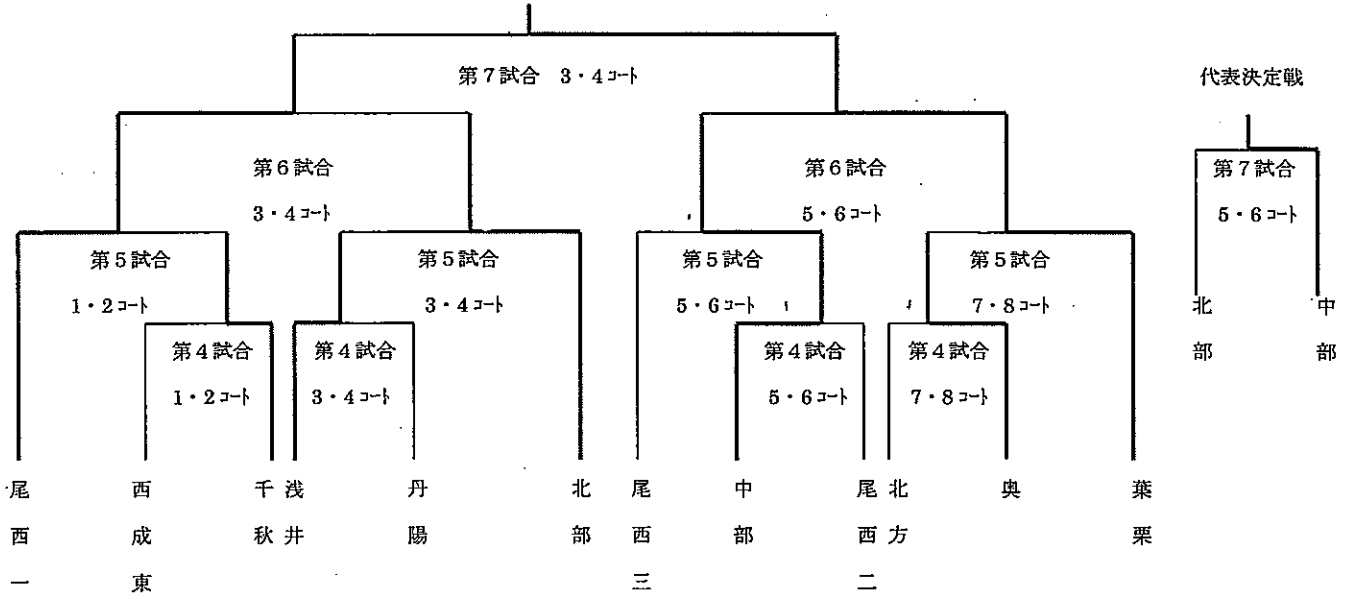

令和3年度 一宮市中学校総合体育大会 ソフトテニス 結果

令和3年7月10日(土) 11日(日)

女子の部

A	学校名	①	②	③	順位
①	北部		③	③	1
②	萩原	0		0	3
③	奥	0	③		2

B	学校名	④	⑤	⑥	順位
④	中部		1	③	2
⑤	浅井	②		③	1
⑥	西成	0	0		3

C	学校名	⑦	⑧	⑨	順位
⑦	北方		②	1	2
⑧	南部	1		0	3
⑨	尾西一	②	③		1

D	学校名	⑩	⑪	⑫	順位
⑩	葉栗		③	③	1
⑪	丹陽	0		②	2
⑫	今伊勢	0	1		3

E	学校名	⑬	⑭	⑮	⑯	順位
⑬	尾西二		③		②	1
⑭	大和南	0		0		4
⑮	木曾川		③		1	3
⑯	千秋	1		②		2

F	学校名	⑰	⑱	⑲	順位
⑰	尾西三		②	③	1
⑱	大和	1		1	3
⑲	西成東	0	②		2

決勝

優勝	葉栗中学校	準優勝	尾西第一中学校
第3位	中部中学校		北部中学校