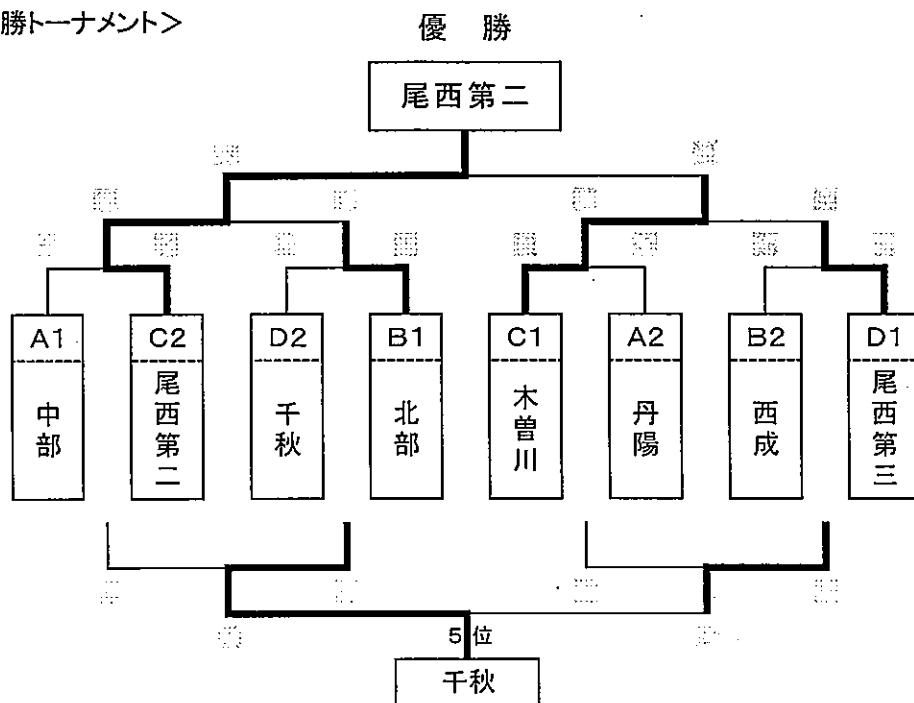

【女子団体の部】

令和3年7月11日(日)

試合開始 9:00

一宮市総合体育館 いちい信金アリーナA

<予選リーグ>

Aリーグ	中部	萩原	丹陽	尾西第一	勝	敗	順位
中部	○	○	○	3-0		1	
萩原	▲	○	▲	0-3		4	
丹陽	▲	○	○	2-1		2	
尾西第一	▲	○	▲	1-2		3	

Bリーグ	西成東部	西成	葉栗	浅井	北部	勝	敗	順位
西成東部	○	▲	▲	○	▲	1-3		4
西成	○	○	○	○	▲	3-1		2
葉栗	○	▲	○	○	▲	2-2		3
浅井	▲	▲	▲	○	▲	▲		5
北部	○	○	○	○	○	○		1

Cリーグ	南部	奥	木曾川	尾西第二	勝	敗	順位
南部	○	▲	▲	▲	0-3		4
奥	○	○	▲	▲	1-2		3
木曾川	○	○	○	○	3-0		1
尾西第二	○	○	▲	○	2-1		2

Dリーグ	大和	尾西第三	今伊勢	千秋	勝	敗	順位
大和	○	▲	▲	▲	0-3		4
尾西第三	○	○	○	○	3-0		1
今伊勢	○	▲	○	▲	1-2		3
千秋	○	▲	○	○	2-1		2

<決勝トーナメント>

<西尾張大会出場順位決定戦>