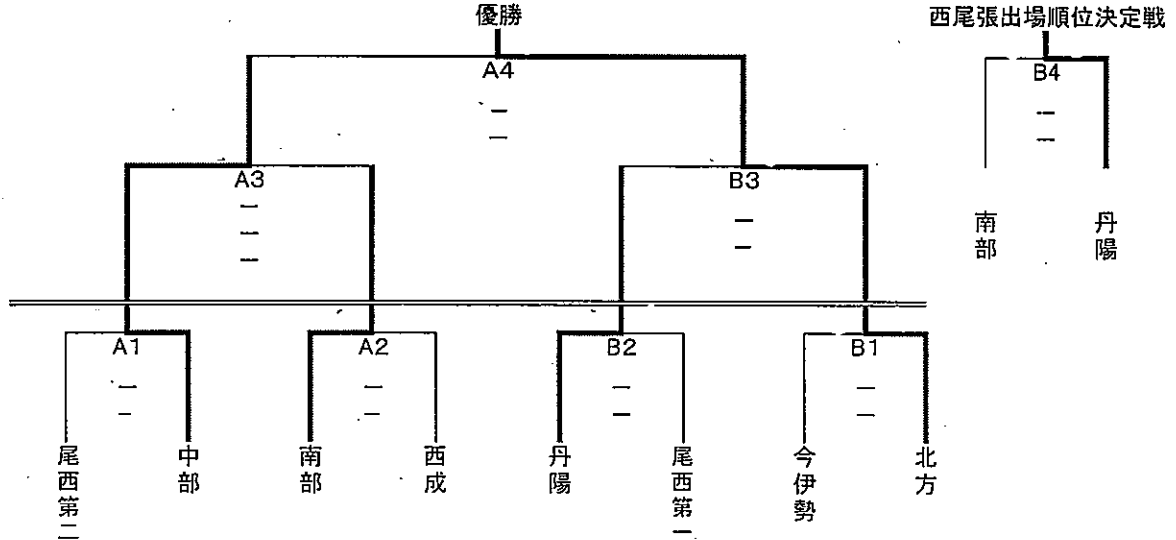

優勝:一宮市立北方中学校
準優勝:一宮市立中部中学校
3位:一宮市立丹陽中学校
3位:一宮市立南部中学校
上位3チームが西尾張大会出場権獲得
さわやか賞:一宮市立西成中学校