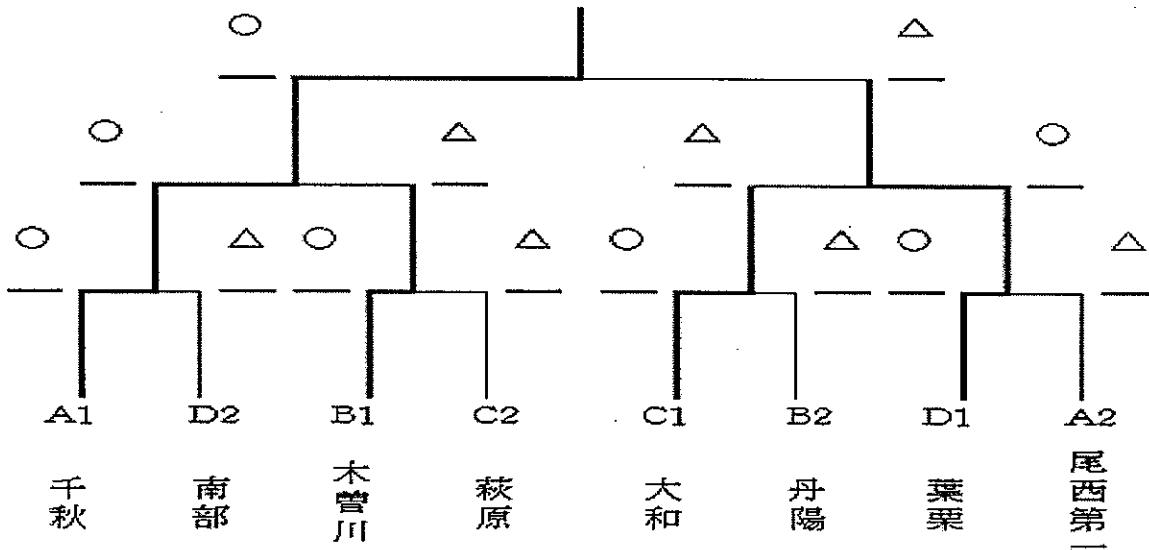

令和3年度 一宮市中学校総合体育大会剣道競技の部 結果

令和3年7月10日(土)・11日(日) 木曾川体育館

◎ 男子団体決勝トーナメント

男子決勝トーナメント

優勝
準優勝
3位

一宮市立千秋中学校
一宮市立葉栗中学校
一宮市立木曾川中学校
一宮市立大和中学校