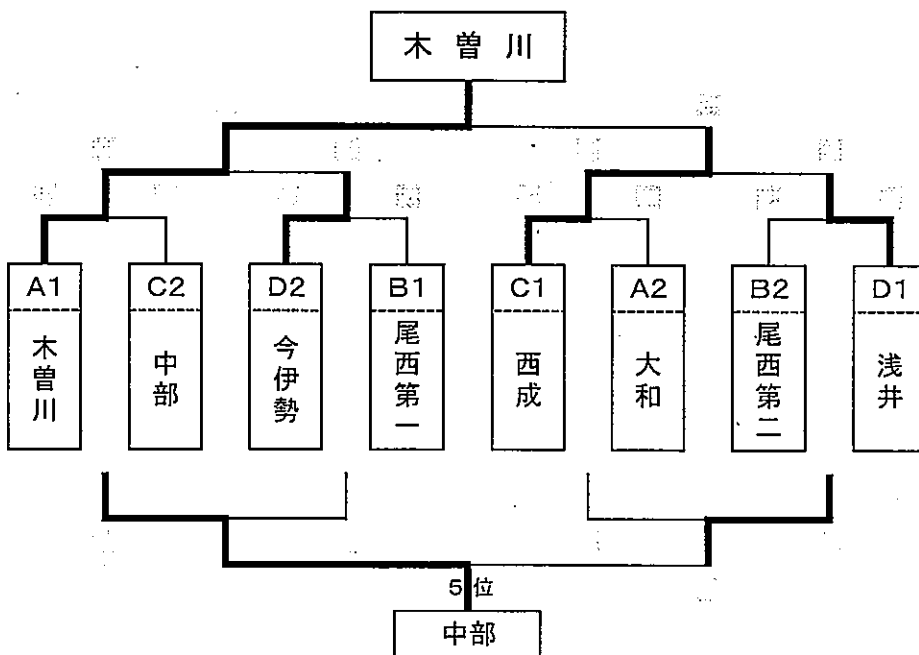

令和3年度

一宮市中学校総合体育大会 卓球の部 結果

【男子団体の部】

令和3年7月10日(土)

試合開始 9:00

一宮市総合体育館 いちい信金アリーナA

<予選リーグ>

Aリーグ	大和	尾西第三	奥	木曾川	勝	敗	順位
大和	△	○	○	▲	2-1		2
尾西第三	▲	△	○	▲	1-2		3
奥	▲	▲	△	▲	0-3		4
木曾川	○	○	○	△	3-0		1

Bリーグ	尾西第一	丹陽	萩原	尾西第二	勝	敗	順位
尾西第一	△	○	○	○	3-0		1
丹陽	▲	△	▲	▲	0-3		4
萩原	▲	○	△	▲	1-2		3
尾西第二	▲	○	○	△	2-1		2

Cリーグ	西成	中部	南部	葉栗	勝	敗	順位
西成	△	○	○	○	3-0		1
中部	▲	△	○	○	2-1		2
南部	▲	▲	△	▲	0-3		4
葉栗	▲	▲	○	△	1-2		3

Dリーグ	今伊勢	北部	浅井	千秋	勝	敗	順位
今伊勢	△	○	▲	○	2-1		2
北部	▲	△	▲	○	1-2		3
浅井	○	○	△	○	3-0		1
千秋	▲	▲	▲	△	0-3		4

<決勝トーナメント>

優勝

<西尾張大会出場順位決定戦>

3位

浅井

優勝	木曾川
準優勝	西成
3位	浅井
	今伊勢
5位	中部
さわやか賞	中部
	尾西第二