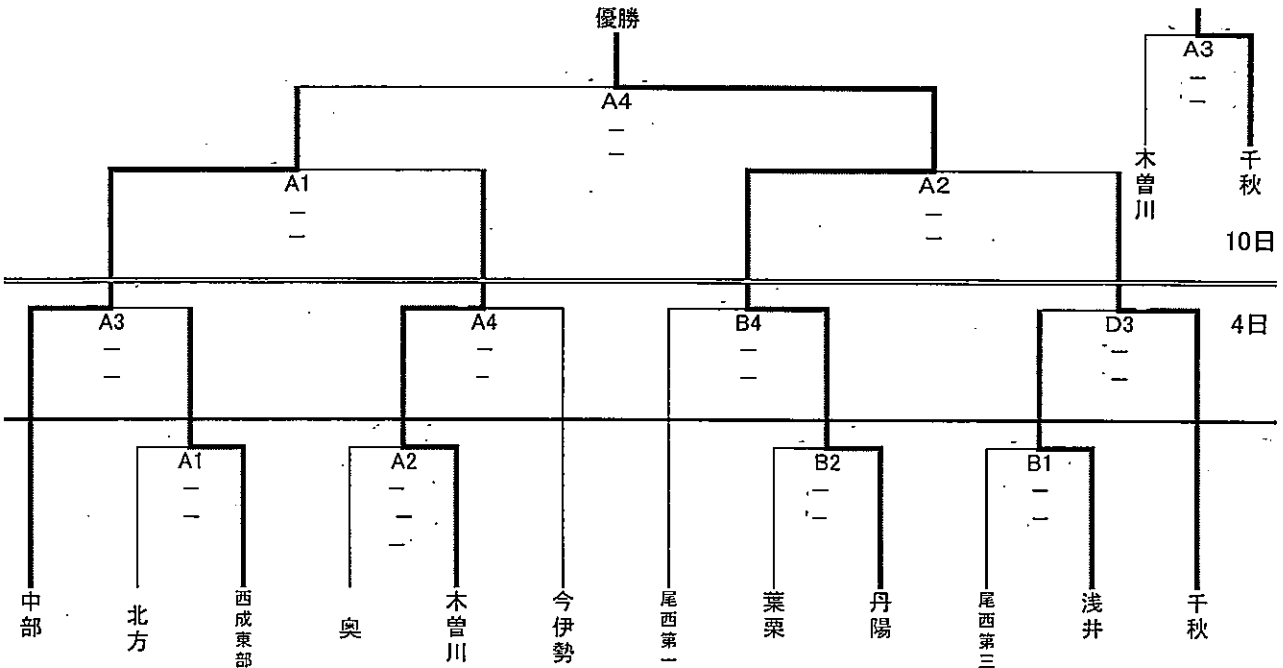

優勝:一宮市立丹陽中学校
準優勝:一宮市立中部中学校
3位:一宮市立千秋中学校
3位:一宮市立木曾川中学校
上位3チームが西尾張大会出場権獲得
さわやか賞:一宮市立今伊勢中学校、一宮市立尾西第一中学校