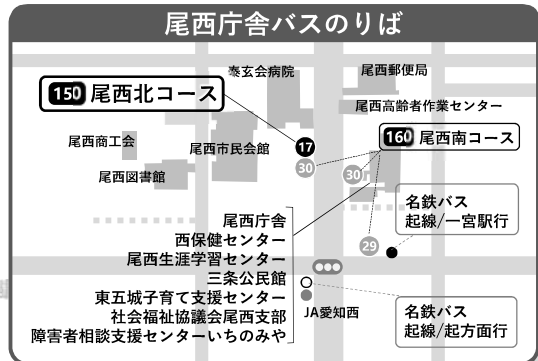

# 時刻表 路線図

## 160 尾西南コース

2026年4月1日現在

尾西北コース（エコハウス138行）へ乗り継ぎできます

※尾西北コースへ乗り継ぎされる方は尾西庁舎（庁舎西）で降車してください。