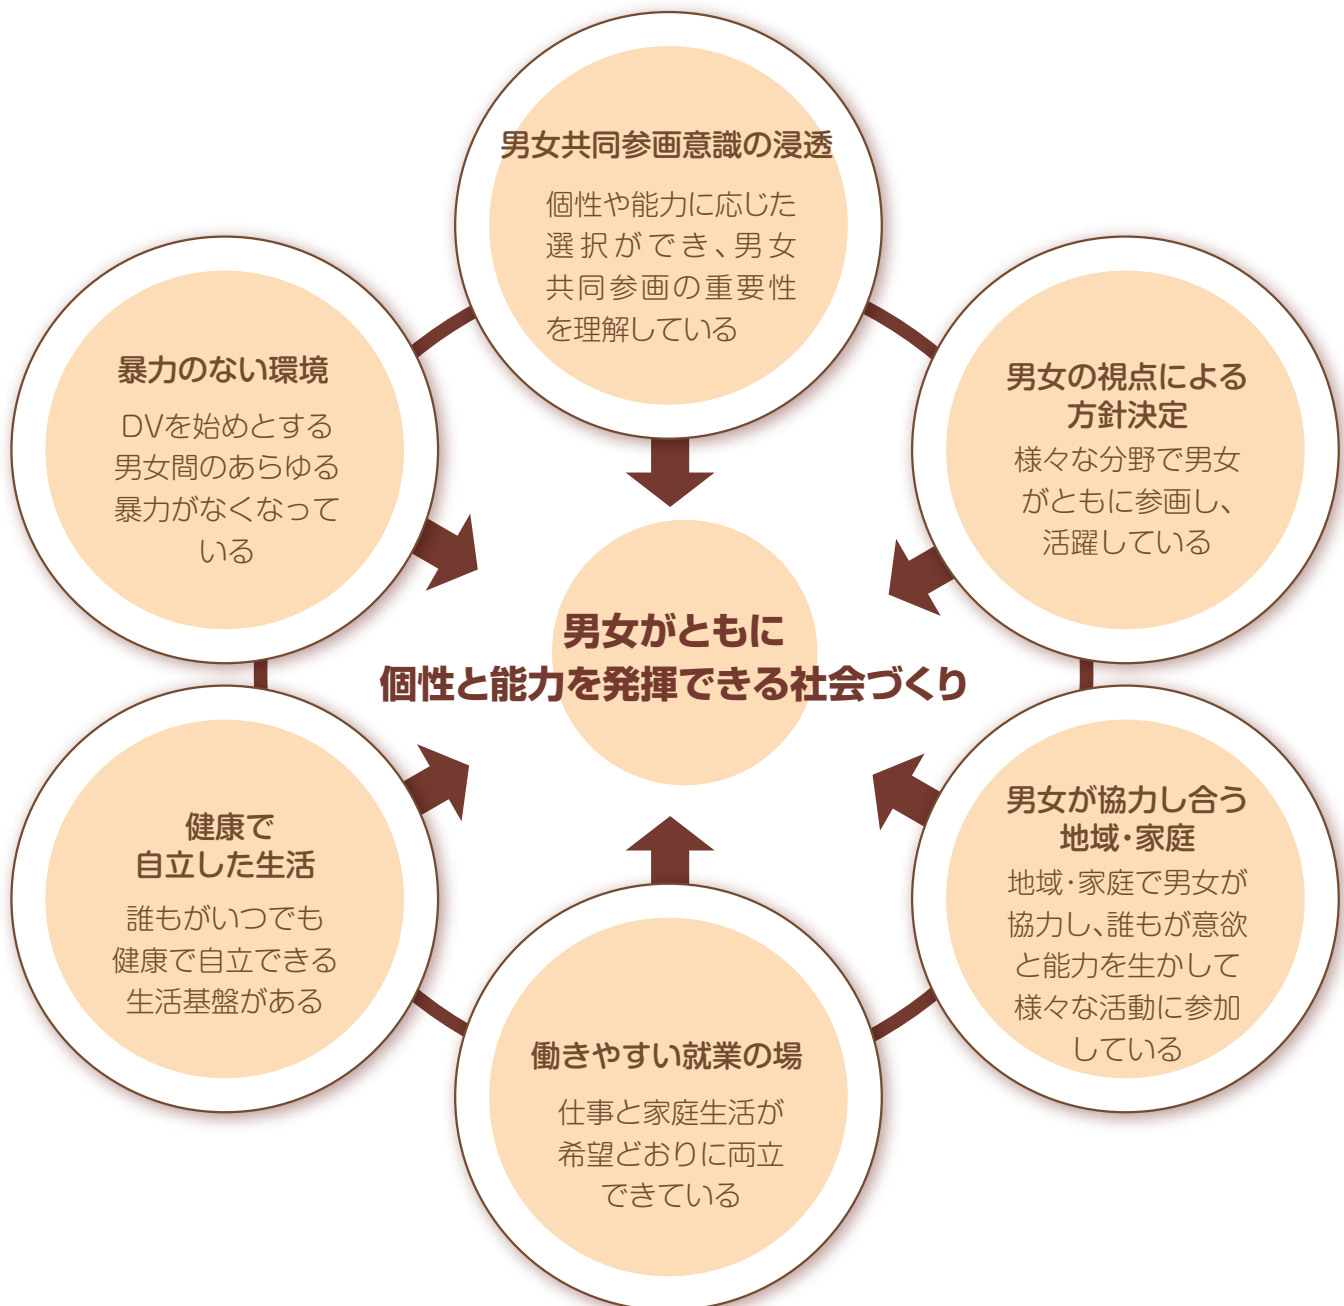

（注）一宮市男女共同参画推進懇話会

男女共同参画に関する諸問題の把握と施策のあり方について、有識者や公募市民から意見を聴き、男女共同参画行政施策の企画とその推進に資するために設立された審議会

新計画ではどのような目標を掲げているの？

男女が対等なパートナーとして、それぞれの個性と能力が発揮できるよう、お互いに尊重し合い、様々な場面で男女共同参画社会の実現に努めることが必要です。

新計画では、次の基本理念と6つの「めざすべき姿」を掲げ、男女共同参画社会の実現をめざします。

基本理念とめざすべき姿

新計画の推進のために、
例えばどんなことを
実施していくの？

高齢者の簡単料理教室（男性専科）
男性高齢者に対し、料理の基本を
学ぶ機会を提供します。
（高年福祉課 ☎28-9151）

男性向け料理講座
男性でも手軽にできるメニュー内容の
料理教室を開催します。
（尾西生涯学習センター ☎62-8333）

男女共同参画出前講座

団体・事業所・市民等の
要請に応じ、男女共同参画に
関する出前講座を実施します。
（企画政策課 ☎28-8952）