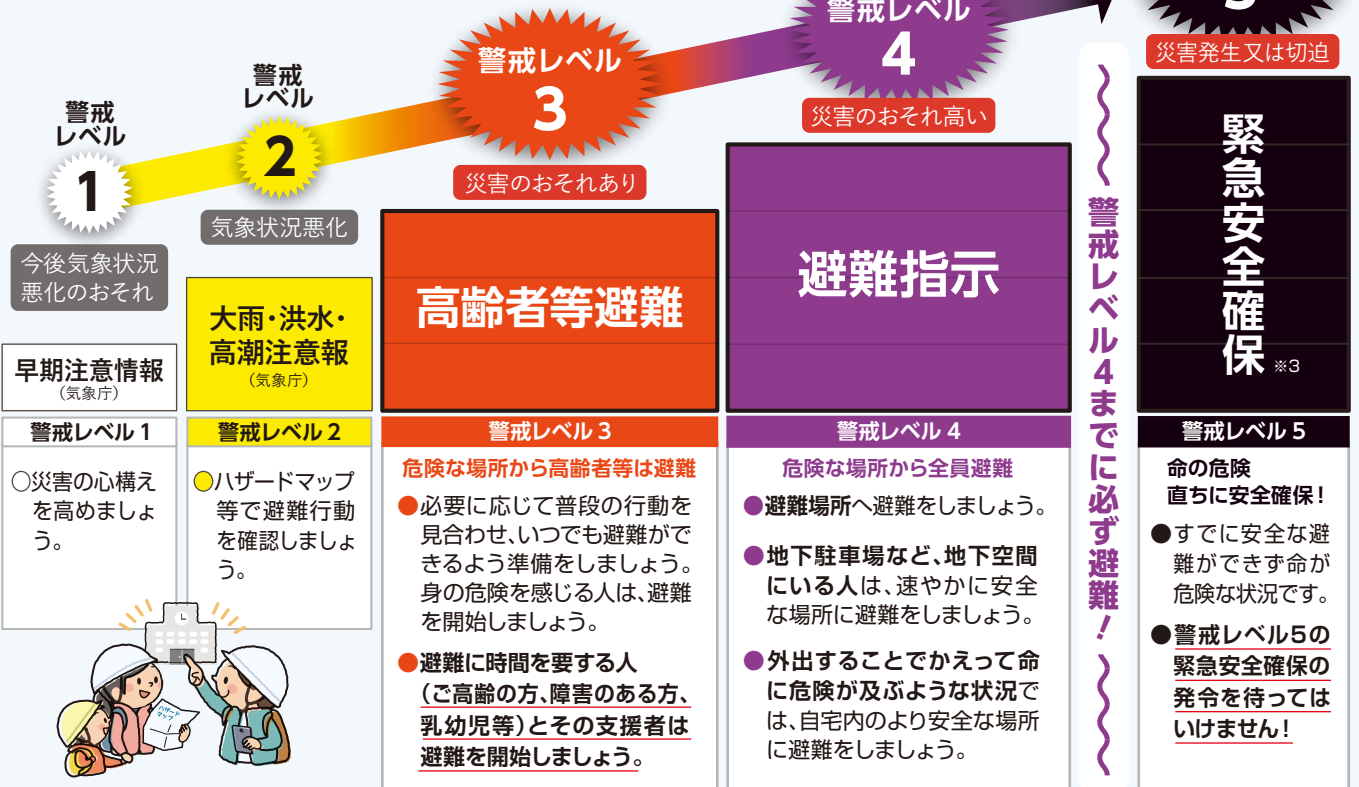

風水害

から
自らの命、家族の命を
守るために!

適切な避難のため家族や地域で確認しましょう!

1 洪水ハザードマップで 自宅や学校・職場を確認

- ☑ 洪水ハザードマップや防災ハンドブックで、何m浸水するのか等、自宅や学校・職場等にどのような危険があるのか確認しましょう。
- ☑ 一宮市が指定している避難場所*1を確認し、避難経路や移動手手段について計画しましょう。

*1 災害種別ごとに異なりますのでご注意ください。

2 一宮市からの 避難情報を確認

- ☑ 避難情報は**5段階の警戒レベル***2でお知らせします。レベルに応じた行動を確認しましょう。

*2 必ずしもこの順番で発令されるとは限りませんのでご注意ください。 *3 市町村が災害の状況を確実に把握できるものではない等の理由から、警戒レベル5は必ず発令される情報ではありません。

3 もしもの時に 備えて 考えておきましょう

- ☑ 台風の接近により強風や大雨のおそれがある場合は、避難情報が発表される前でも自主的な避難所(市内各小学校)を開設します。危険を感じ、自主避難を希望される場合は、事前に災害対策本部(☎72-1330)にご連絡ください。
- ☑ 外出すら危険と思われる場合は、建物内のより安全と思われる部屋(上層階の部屋)に移動しましょう。

河川水位、浸水センサー、ライブカメラ、雨量の情報を集約したシステムです。

防災 気象 緊急情報 避難情報

防災LINE

一宮市LINE公式アカウントの「防災メニュー」を指します。

平時の備えから災害時の行動まで、災害対策に役立つメニューが備わっています。

▼登録はこちら

一宮市
LINE公式アカウント

https://page.line.me/138_city