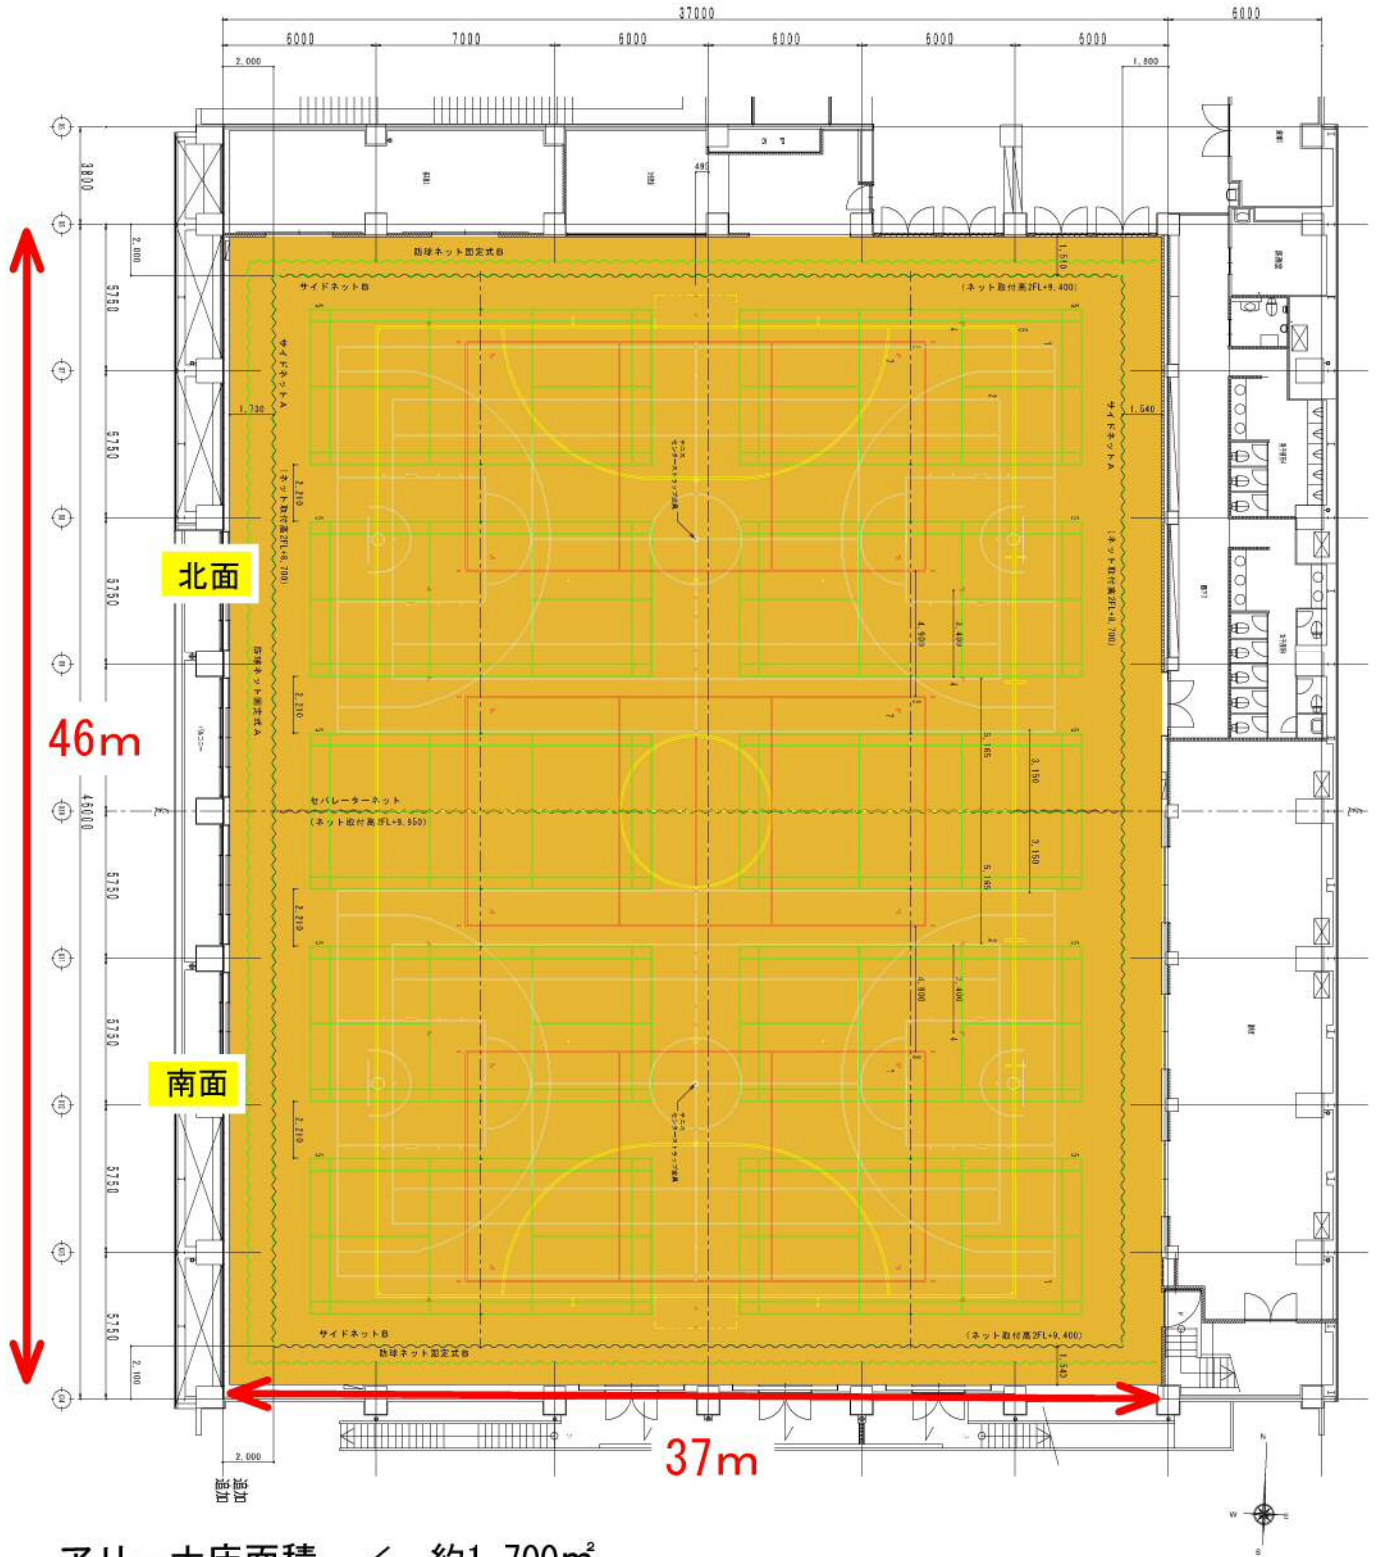

いちのみや中央プラザ体育館アリーナ

アリーナ床面積 / 約1,700㎡

◆ 利用可能面数 ◆

【全面の場合】

- バスケットボール (28m×15m) 2面
- テニス (23.77m×10.97m) 2面
- バレーボール6人制 (18m×9m) 3面
- 9人制 (21m×10.5m)
- 小学生6人制 (16m×8m)
- バドミントン (13.4m×6.1m) 10面
- フットサル (38m×25m) 1面
- 卓球 24台

【半面の場合】

- ⇒ 1面
- ⇒ 1面
- ⇒ 1面
- ⇒ 4面
- ⇒ 2面※規格より小サイズでラインなし
- ⇒ 12台