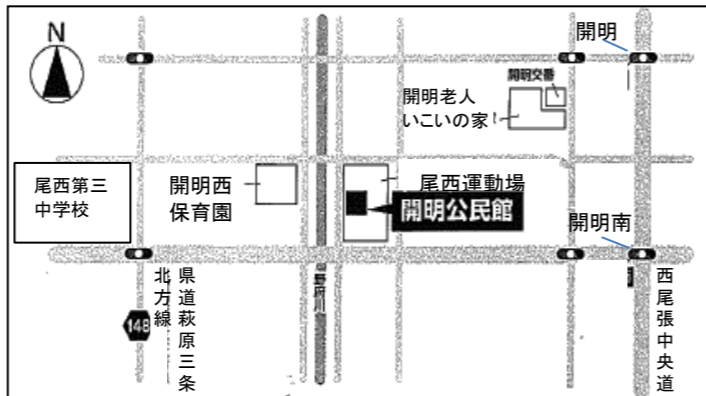

所在地：浅井町前野字郷西85番地

西成公民館 毎月第2月曜					
4/8	5/13	6/10	7/8	休み	9/9
10/21	11/11	12/9	休み	2/10	3/9

所在地：小赤見字郷浦53番地

丹陽公民館 毎月第2火曜					
4/9	5/14	6/11	7/9	8/13	9/10
10/8	11/12	12/10	1/14	休み	3/10

所在地：三ツ井3丁目2番37号

神山公民館 毎月第2水曜					
4/10	5/8	6/12	7/10	休み	休み
10/9	11/13	12/11	1/8	2/12	3/11

所在地：①平和1丁目11番30号(10月から)②野口1丁目6番

萩原公民館 毎月第3火曜					
4/16	5/21	6/18	7/16	8/20	9/17
10/15	11/19	12/17	1/21	2/18	3/17

所在地：萩原町萩原字河原崎79番地

開明公民館 毎月第3火曜					
4/16	5/21	6/18	7/16	8/20	9/17
10/15	11/19	12/17	1/21	2/18	3/17

所在地：開明字柳苗代1番地1

今伊勢公民館 毎月第3水曜					
4/17	5/15	6/19	7/17	8/21	9/18
10/16	11/20	12/18	1/15	2/19	3/18

所在地：今伊勢町宮後字郷中茶原71番地3

奥公民館 毎月第3木曜					
4/18	5/16	6/20	7/18	休み	9/19
10/17	11/21	12/19	1/16	2/20	3/19

所在地：奥町字下口西83番地