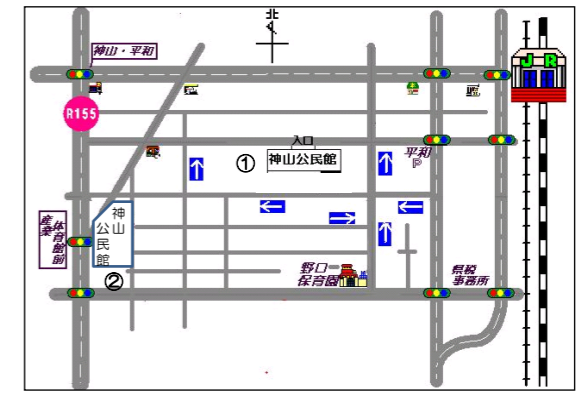

所在地：浅井町前野字郷西85番地

西成公民館 毎月第2月曜					
4/8	5/13	6/10	7/8	休み	9/9
10/21	11/11	12/9	休み	2/10	3/9

所在地：小赤見字郷浦53番地

丹陽公民館 毎月第2火曜					
4/9	5/14	6/11	7/9	8/13	9/10
10/8	11/12	12/10	1/14	休み	3/10

所在地：三ツ井3丁目2番37号

神山公民館 毎月第2水曜					
4/10	5/8	6/12	7/10	休み	休み
10/9	11/13	12/11	1/8	2/12	3/11

所在地：①平和1丁目11番30号(10月から)②野口1丁目6番

萩原公民館 毎月第3火曜					
4/16	5/21	6/18	7/16	8/20	9/17
10/15	11/19	12/17	1/21	2/18	3/17

所在地：萩原町萩原字河原崎79番地

開明公民館 毎月第3火曜					
4/16	5/21	6/18	7/16	8/20	9/17
10/15	11/19	12/17	1/21	2/18	3/17