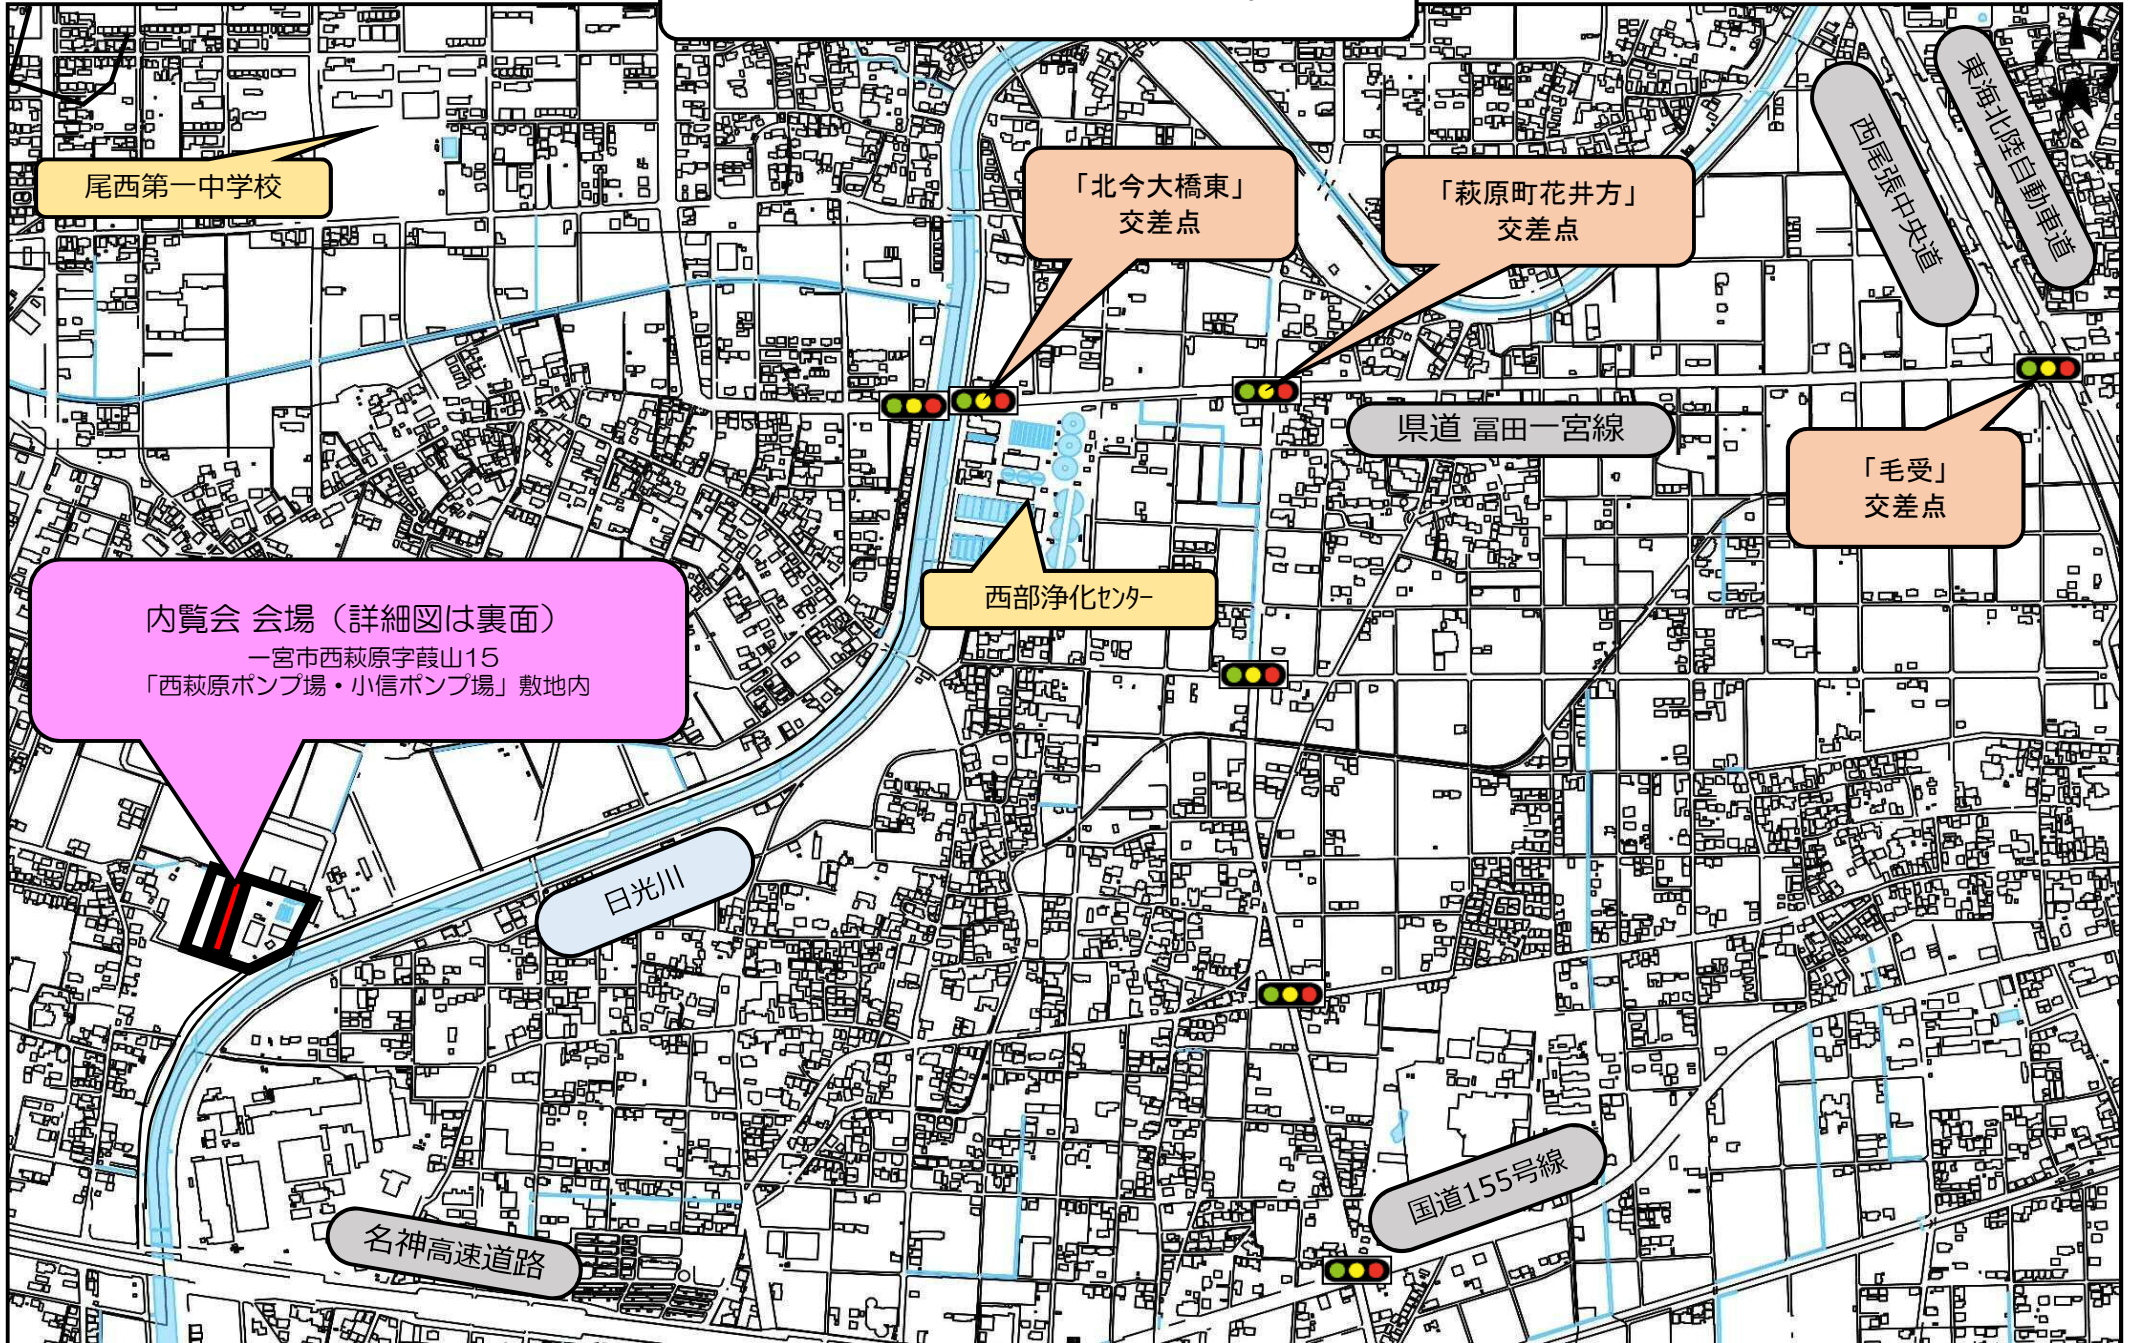

小信調整池 内覧会 会場案内図

別紙

尾西第一中学校

「北今大橋東」
交差点

「萩原町花井方」
交差点

西尾張中央道
東海北陸自動車道

内覧会 会場 (詳細図は裏面)
一宮市西萩原字葎山15
「西萩原ポンプ場・小信ポンプ場」敷地内

西部浄化センター

県道 富田一宮線

「毛受」
交差点

日光川

名神高速道路

国道155号線

小信調整池 内覧会 会場 詳細図

別紙(裏面)

内覧会 会場

- 小信調整池
一宮市西萩原字葎山15
「西萩原ポンプ場・小信ポンプ場」敷地内
- 【第1部】AM 9:45から30分程度
【第2部】AM11:00から30分程度