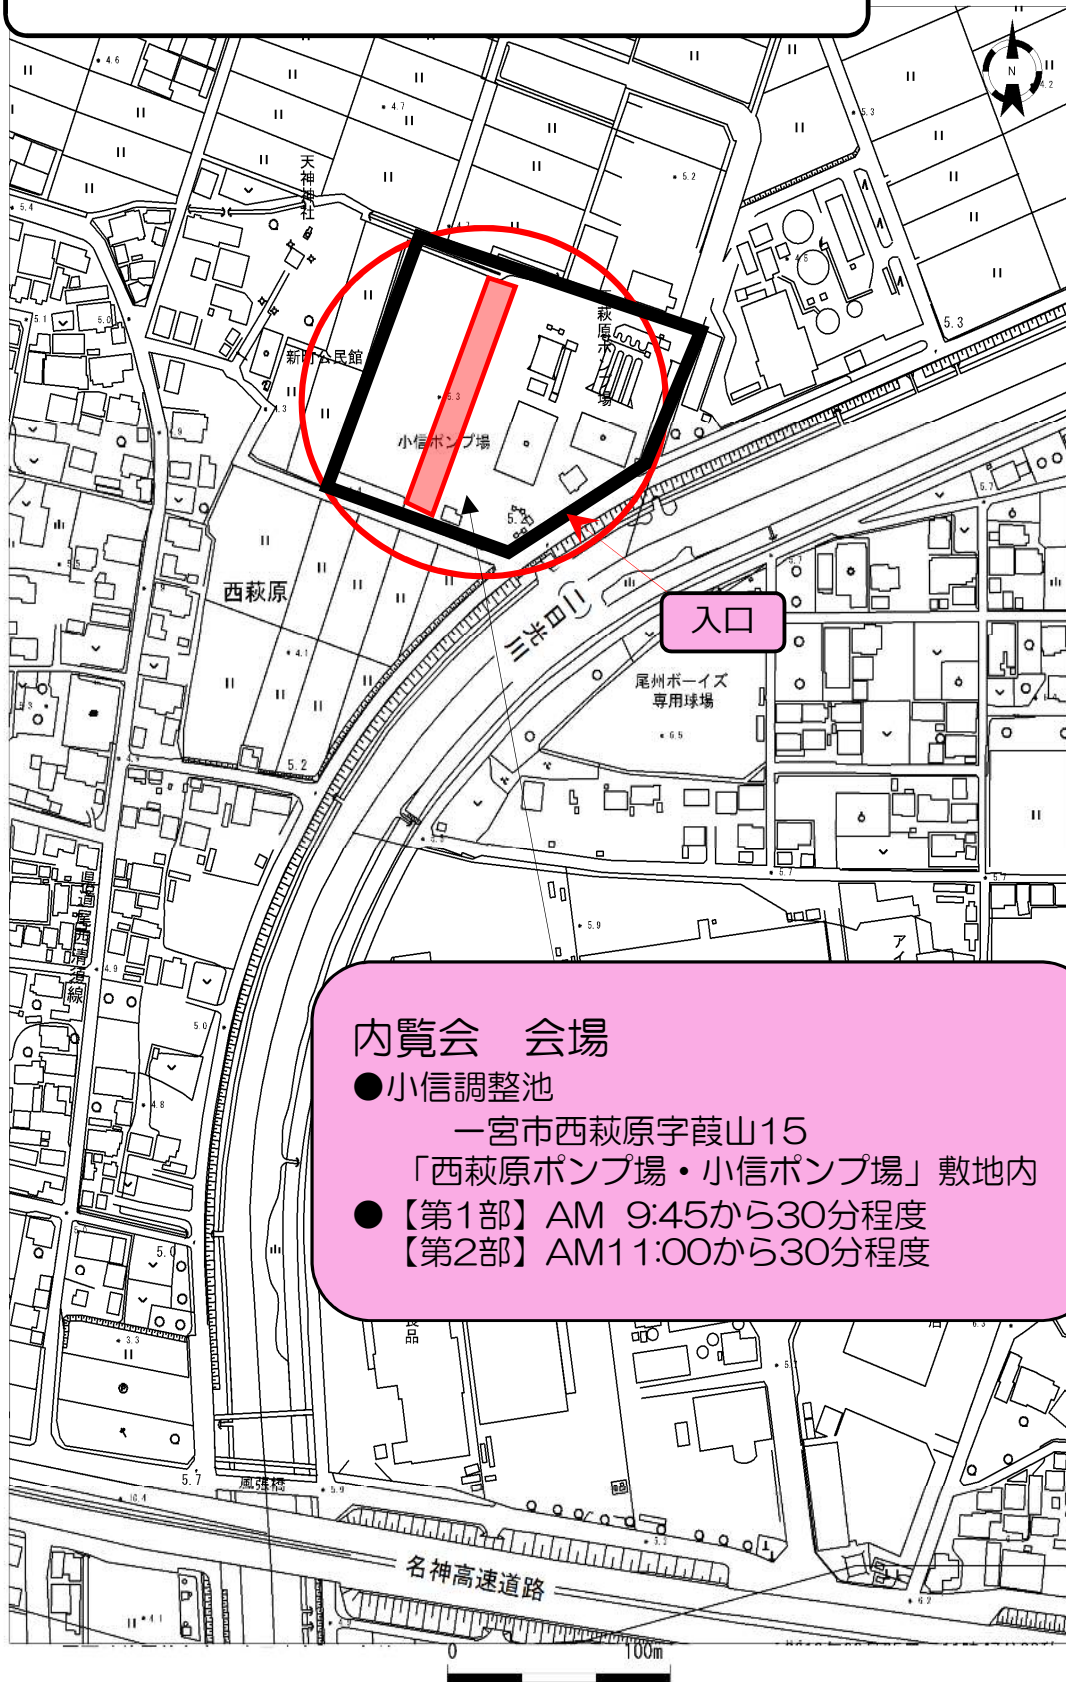

小信調整池 内覧会 会場案内図

別紙

尾西第一中学校

「北今大橋東」
交差点

「萩原町花井方」
交差点

西尾張中央道
東海北陸自動車道

内覧会 会場 (詳細図は裏面)
一宮市西萩原字葎山15
「西萩原ポンプ場・小信ポンプ場」敷地内

西部浄化センター

県道 富田一宮線

「毛受」
交差点

日光川

名神高速道路

国道155号線

小信調整池 内覧会 会場 詳細図

別紙(裏面)

内覧会 会場

- 小信調整池
一宮市西萩原字葎山15
「西萩原ポンプ場・小信ポンプ場」敷地内
- 【第1部】AM 9:45から30分程度
【第2部】AM11:00から30分程度