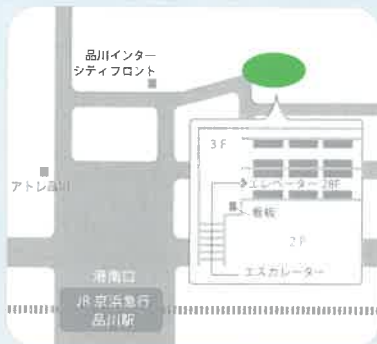

産業力日本一の愛知で 働く・くらす

愛知県は製造品出荷額等が42年連続 全国第1位（経済産業省「工業統計調査」）

愛知県で就職をお考えの方へ あいちUIJターン支援センター

東京（品川） TEL 03-6717-4427

●月～土：10時～19時
※祝日・年末年始除く
東京都港区港南 2-15-1
品川インターシティ A 棟 28F
「品川」駅 港南口 徒歩2分

名古屋 TEL 052-308-4859

●月～土：10時～19時
※祝日・年末年始除く
愛知県名古屋市中区錦 3-15-15
CTV 錦ビル 6F イープラネット内
「栄」駅 セントラルパーク方面
10A 出口 徒歩2分