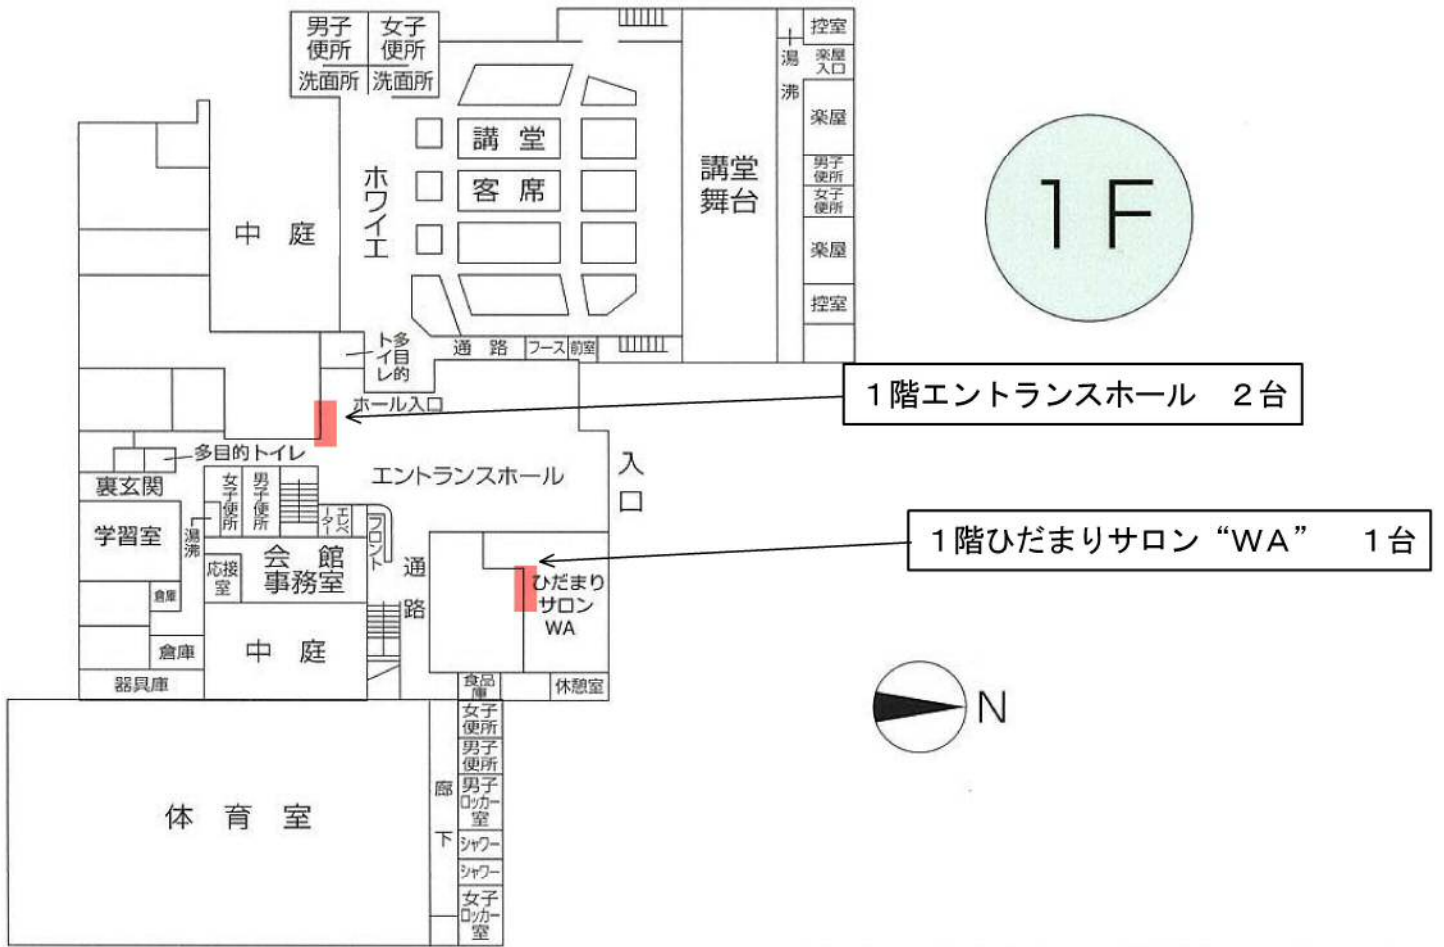

別図 (物件番号1)

別図(物件番号2)

有隣会館 1階 中央 1台

銀河の家 1階 1台

おやこプール南側 1台

別図(物件番号3)

有隣会館1階 手前・奥 各1台

別図（物件番号 4）

別図（物件番号 5）