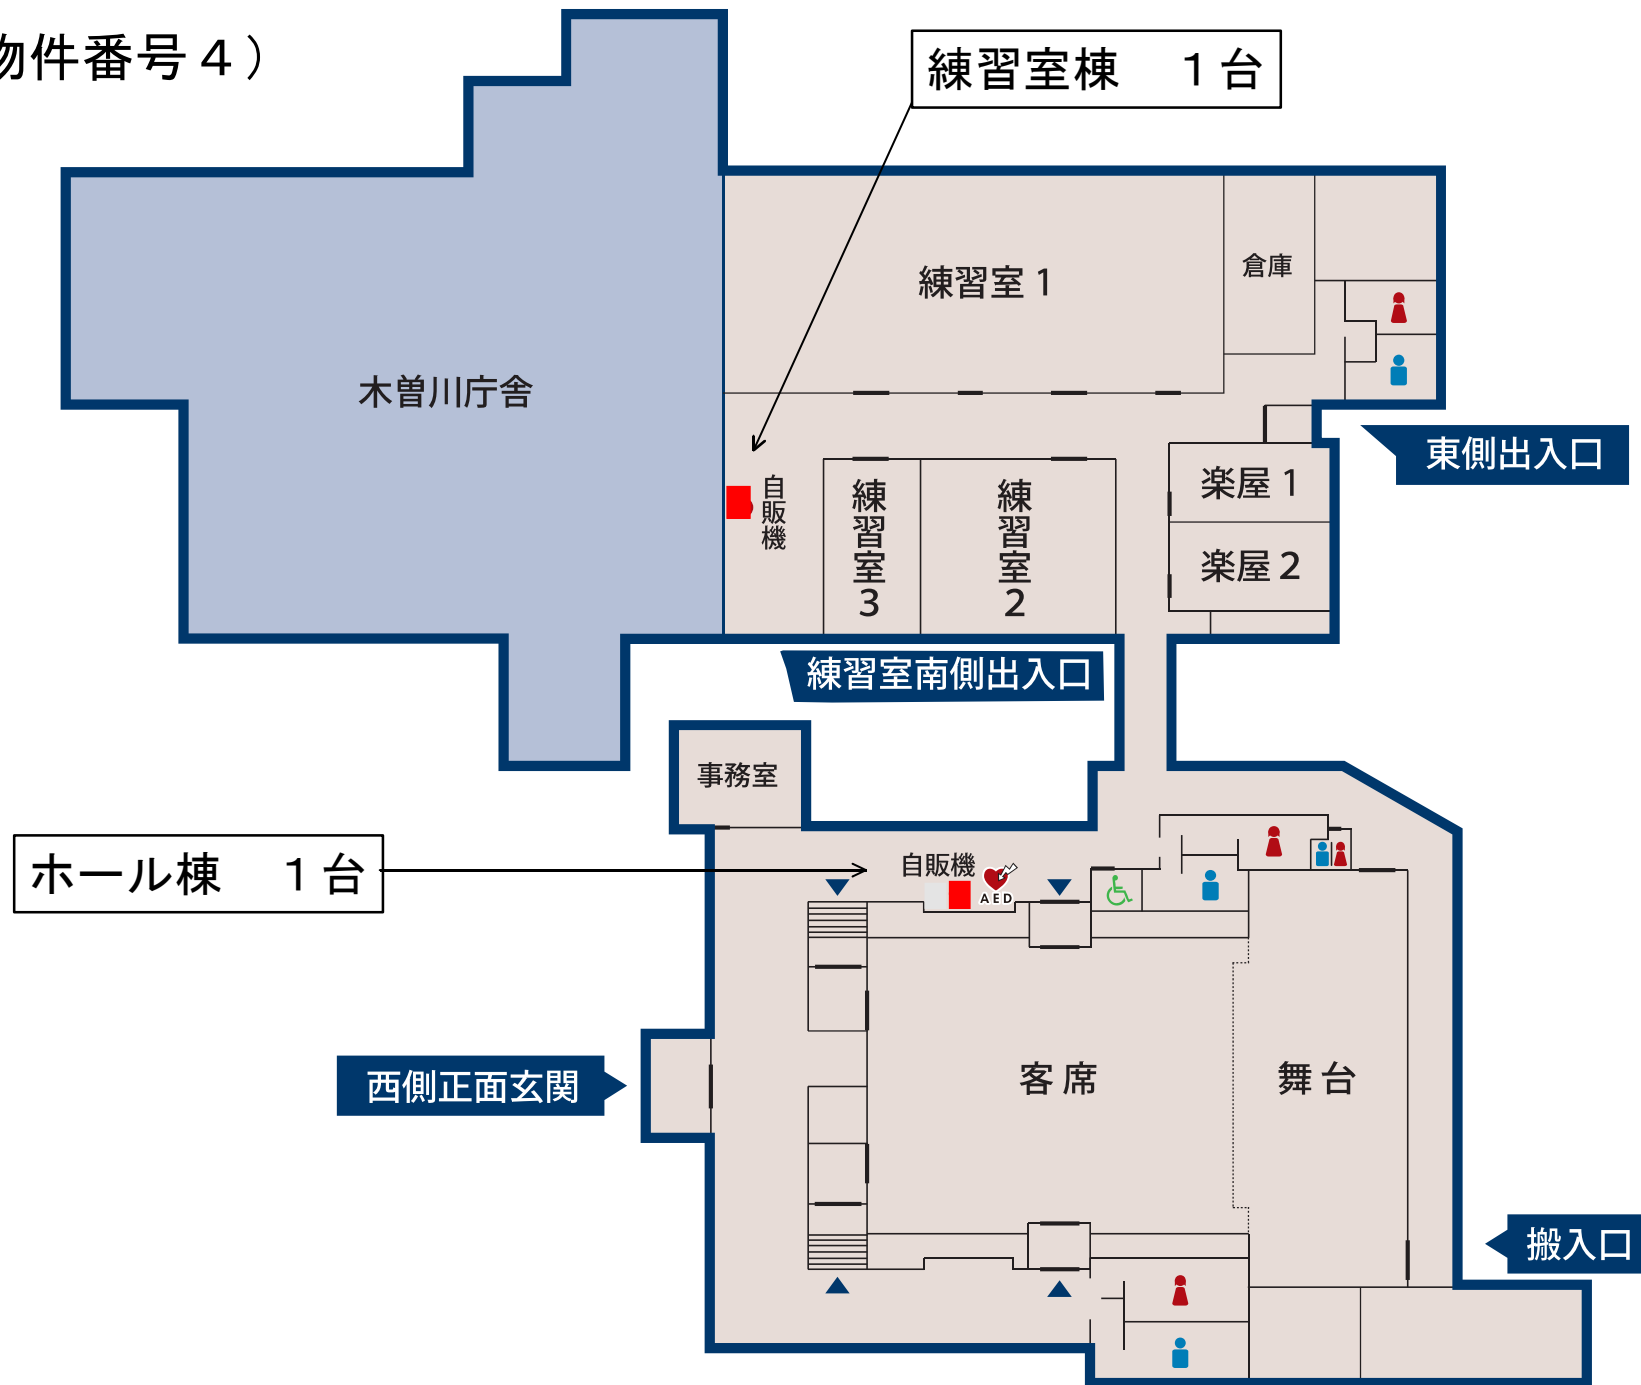

別図 (物件番号1)

別図(物件番号2)

有隣会館 1階 中央 1台

銀河の家 1階 1台

おやこプール南側 1台

別図(物件番号3)

有隣会館1階 手前・奥 各1台

別図（物件番号 4）

別図（物件番号 5）