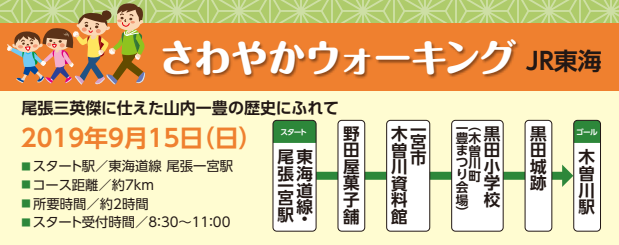

アピタ木曽川店 会場 2F特設会場

名鉄「新木曽川駅」徒歩約15分

イベント★プログラム	
10:00~	山内一豊 出世鮎 プレゼント!! ※なくなり次第終了となります。 ※お一人様1個のみとなります。
11:00~	パンチバルーン プレゼント!! ※対象/小学校6年生までのお子様 ※なくなり次第終了となります。 ※お一人様1個のみとなります。
14:30~15:30 (雨天黒田小学校 中止の場合 13:30~15:30)	【戦国歴史ばなし】 戦国サムライ体験 岐阜信長公おもてなし武将隊 響緑 ★信長公南蛮胴試着体験ができます! 甲冑試着(先着5名様) 120cm以下のお子様(男女どちらでもOK)に限りです。

3会場から
シャトルバスが
出ます!!
9:30~17:00

一宮市立黒田小学校
↑ ↓
イオンモール木曽川 アピタ木曽川店
※黒田小学校には駐車場はありません。

山内家の菩提寺
「法蓮寺」に
お越しください。
13:30~ 一豊公供養式
14:20~ 奉納演奏
[法蓮寺]は黒田小学校
会場より徒歩3分です。

特別協賛

協賛

- ユニー(株)アピタ木曽川店
- 一宮だいたいフェスタ大集合 for Halloween 2019
- 木曽川スイミングスクール
- (株)ごとういしょう
- 永井自動車工業(株)
- (株)オリジナルあい
- 丸徳産業(株)
- ランドリーショップ マブチ