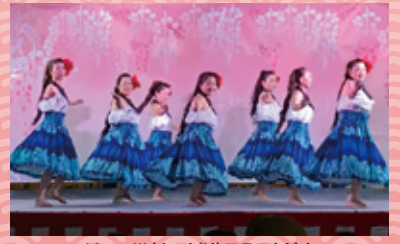

おかゆ

ザ 尾州 ジャズオーケストラ

こども英語クラブ ニコ先生

Cheer Leader Team Delicious★(デリシャス)

ウーズ★ダンスサークル

Hoapili(ホアピリ)フラスタジオ

五十路's(いそじろず)

可愛いミニボトル♡
ハーバリウム SHOP
インテリアハーバリウム73
有料
10:00~15:00