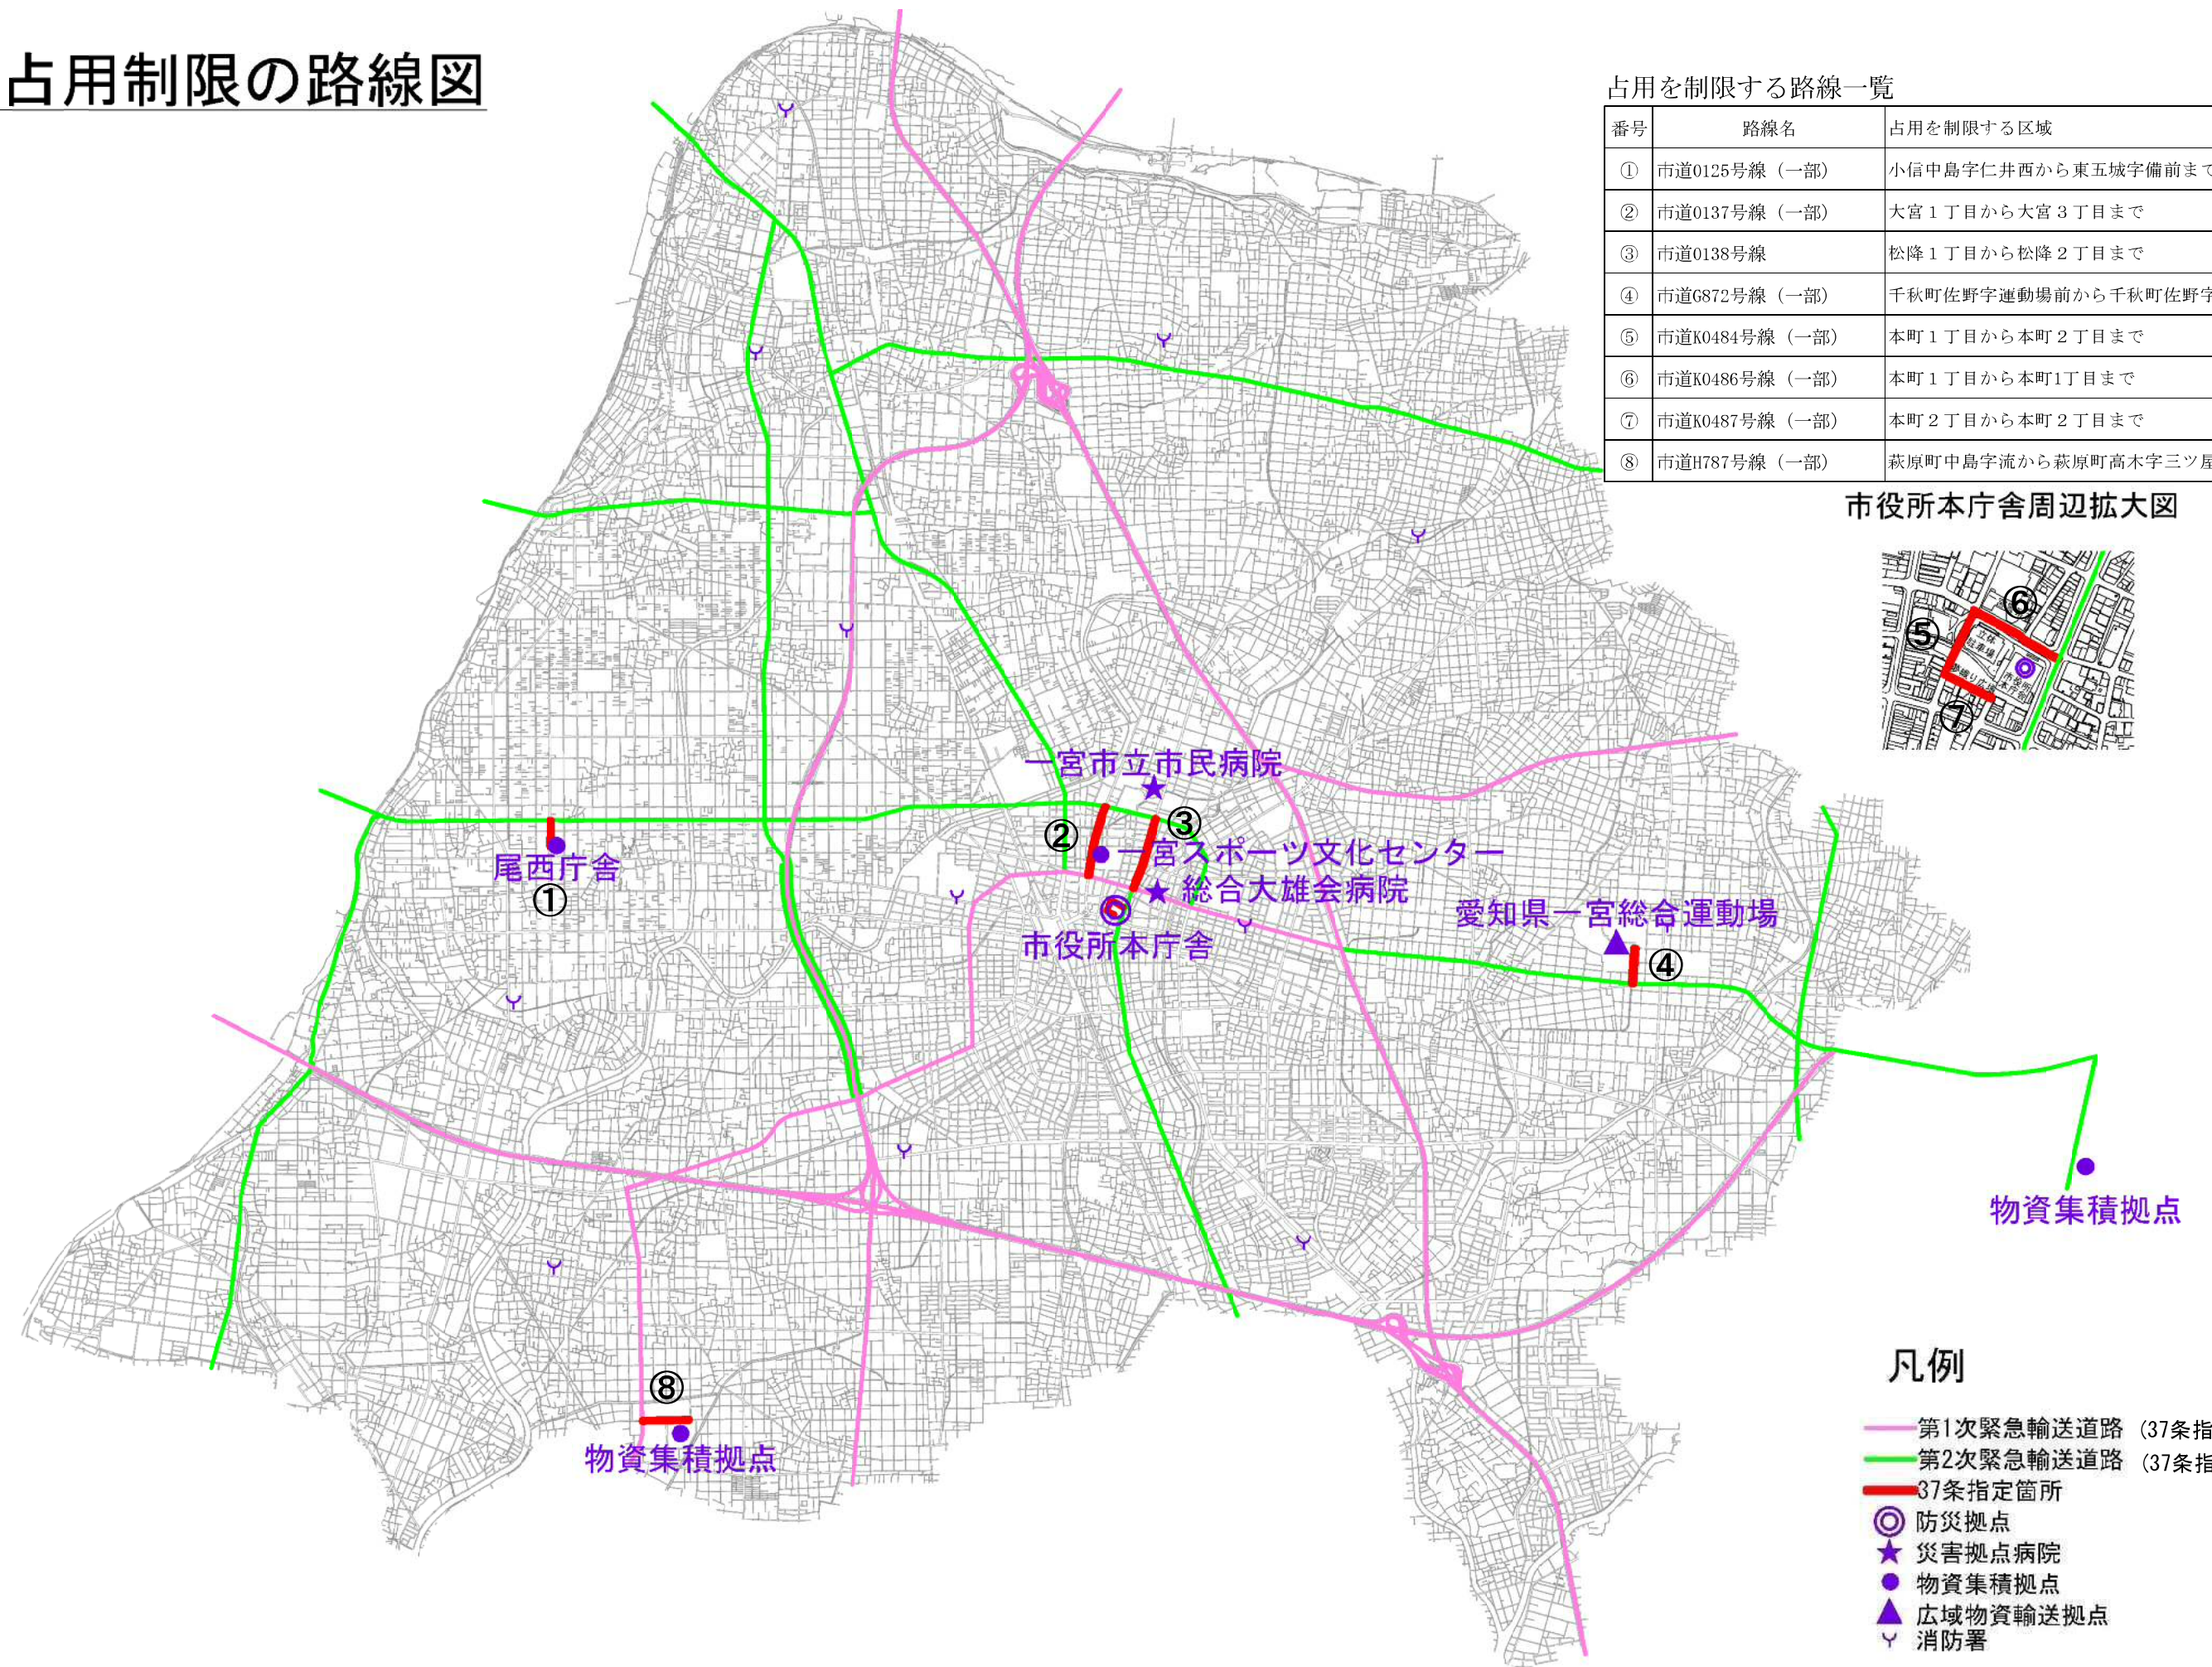

電柱の占用制限の路線図

占用を制限する路線一覧

番号	路線名	占用を制限する区域
①	市道0125号線（一部）	小信中島字仁井西から東五城字備前まで
②	市道0137号線（一部）	大宮1丁目から大宮3丁目まで
③	市道0138号線	松降1丁目から松降2丁目まで
④	市道G872号線（一部）	千秋町佐野字運動場前から千秋町佐野字清水まで
⑤	市道K0484号線（一部）	本町1丁目から本町2丁目まで
⑥	市道K0486号線（一部）	本町1丁目から本町1丁目まで
⑦	市道K0487号線（一部）	本町2丁目から本町2丁目まで
⑧	市道H787号線（一部）	萩原町中島字流から萩原町高木字三ツ屋まで

市役所本庁舎周辺拡大図

- 凡例**
- 第1次緊急輸送道路 (37条指定済)
 - 第2次緊急輸送道路 (37条指定済)
 - 37条指定箇所
 - ◎ 防災拠点
 - ★ 災害拠点病院
 - 物資集積拠点
 - ▲ 広域物資輸送拠点
 - Y 消防署