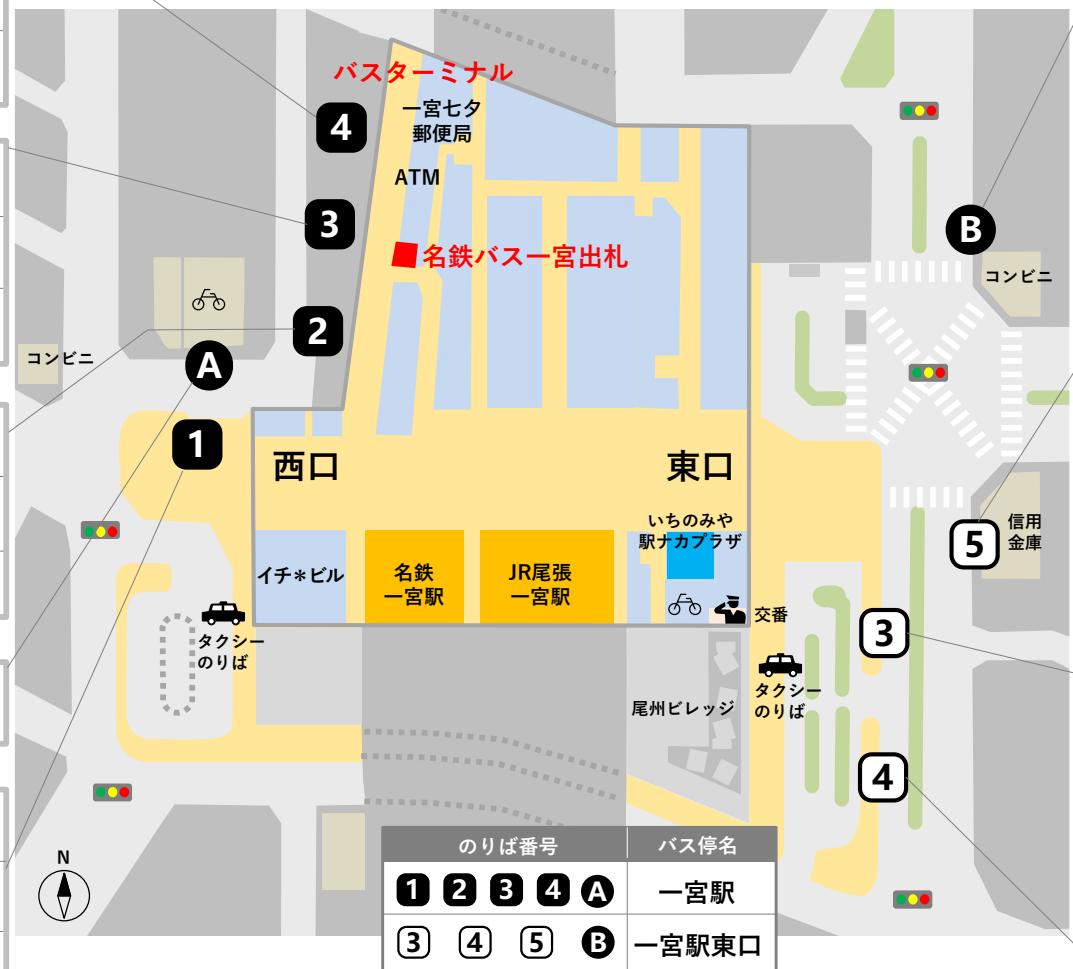

# 一宮駅バス乗り場案内

- 10** 名鉄バス 光明寺線  
一宮駅～西島町～光明寺～山郷西
- 11** 名鉄バス 光明寺線  
一宮駅～138タワーパーク～一宮市総合体育館
- 15** 名鉄バス 一宮・イオン木曾川線  
一宮駅～木曾川庁舎～イオンモール木曾川
- 40** 名鉄バス 江南団地線  
一宮駅～大山町～曼陀羅寺～江南団地
- 41** 名鉄バス 古知野線  
一宮駅～大山町～滝学園前～江南駅
- 46** 名鉄バス 古知野線  
一宮駅～春明～上奈良～江南駅

- 30** 名鉄バス 一宮・宮田線  
一宮駅～一宮市民病院～西浅井～宮田本郷
- 31** 名鉄バス 一宮・宮田線  
一宮駅～一宮市民病院～丹羽～宮田本郷
- 36** 名鉄バス 一宮・川島線  
一宮駅～一宮市民病院～島村～川島

- 21** 名鉄バス 起線  
一宮駅～尾張三条～尾張中島～起（郷北）
- 26** 名鉄バス 起線  
一宮駅～尾張中島～西萩原～蓮池
- 27** 名鉄バス 起線  
一宮駅～尾張中島～西萩原～西中野

- 120** i-バス 大和町・萩原町コース  
一宮駅～大和団地～萩の里

- 17** 名鉄バス 一宮西線  
一宮駅～一宮西病院
- 19** 名鉄バス 起線  
一宮駅～修文学院
- 138** i-バス 一宮コース  
木曾川庁舎～一宮駅～市民病院
- 138** i-バス 一宮コース  
市民病院～一宮駅～木曾川庁舎

- 110** i-バス 千秋町コース  
一宮駅東口～一宮市役所北～千秋病院

- 50** 名鉄バス 一宮・川島線  
一宮駅東口～浅野公園前～岩倉駅
- 56** 名鉄バス 丹陽線  
一宮駅東口～せんい四丁目
- 57** 名鉄バス 丹陽線  
一宮駅東口～一宮せんい団地～九日市場

- 138** i-バス 一宮コース  
市民病院～一宮駅～木曾川庁舎
- 30** 名鉄バス 一宮・宮田線  
一宮駅～一宮市民病院～西浅井～宮田本郷
- 31** 名鉄バス 一宮・宮田線  
一宮駅～一宮市民病院～丹羽～宮田本郷
- 36** 名鉄バス 一宮・川島線  
一宮駅～一宮市民病院～島村～川島