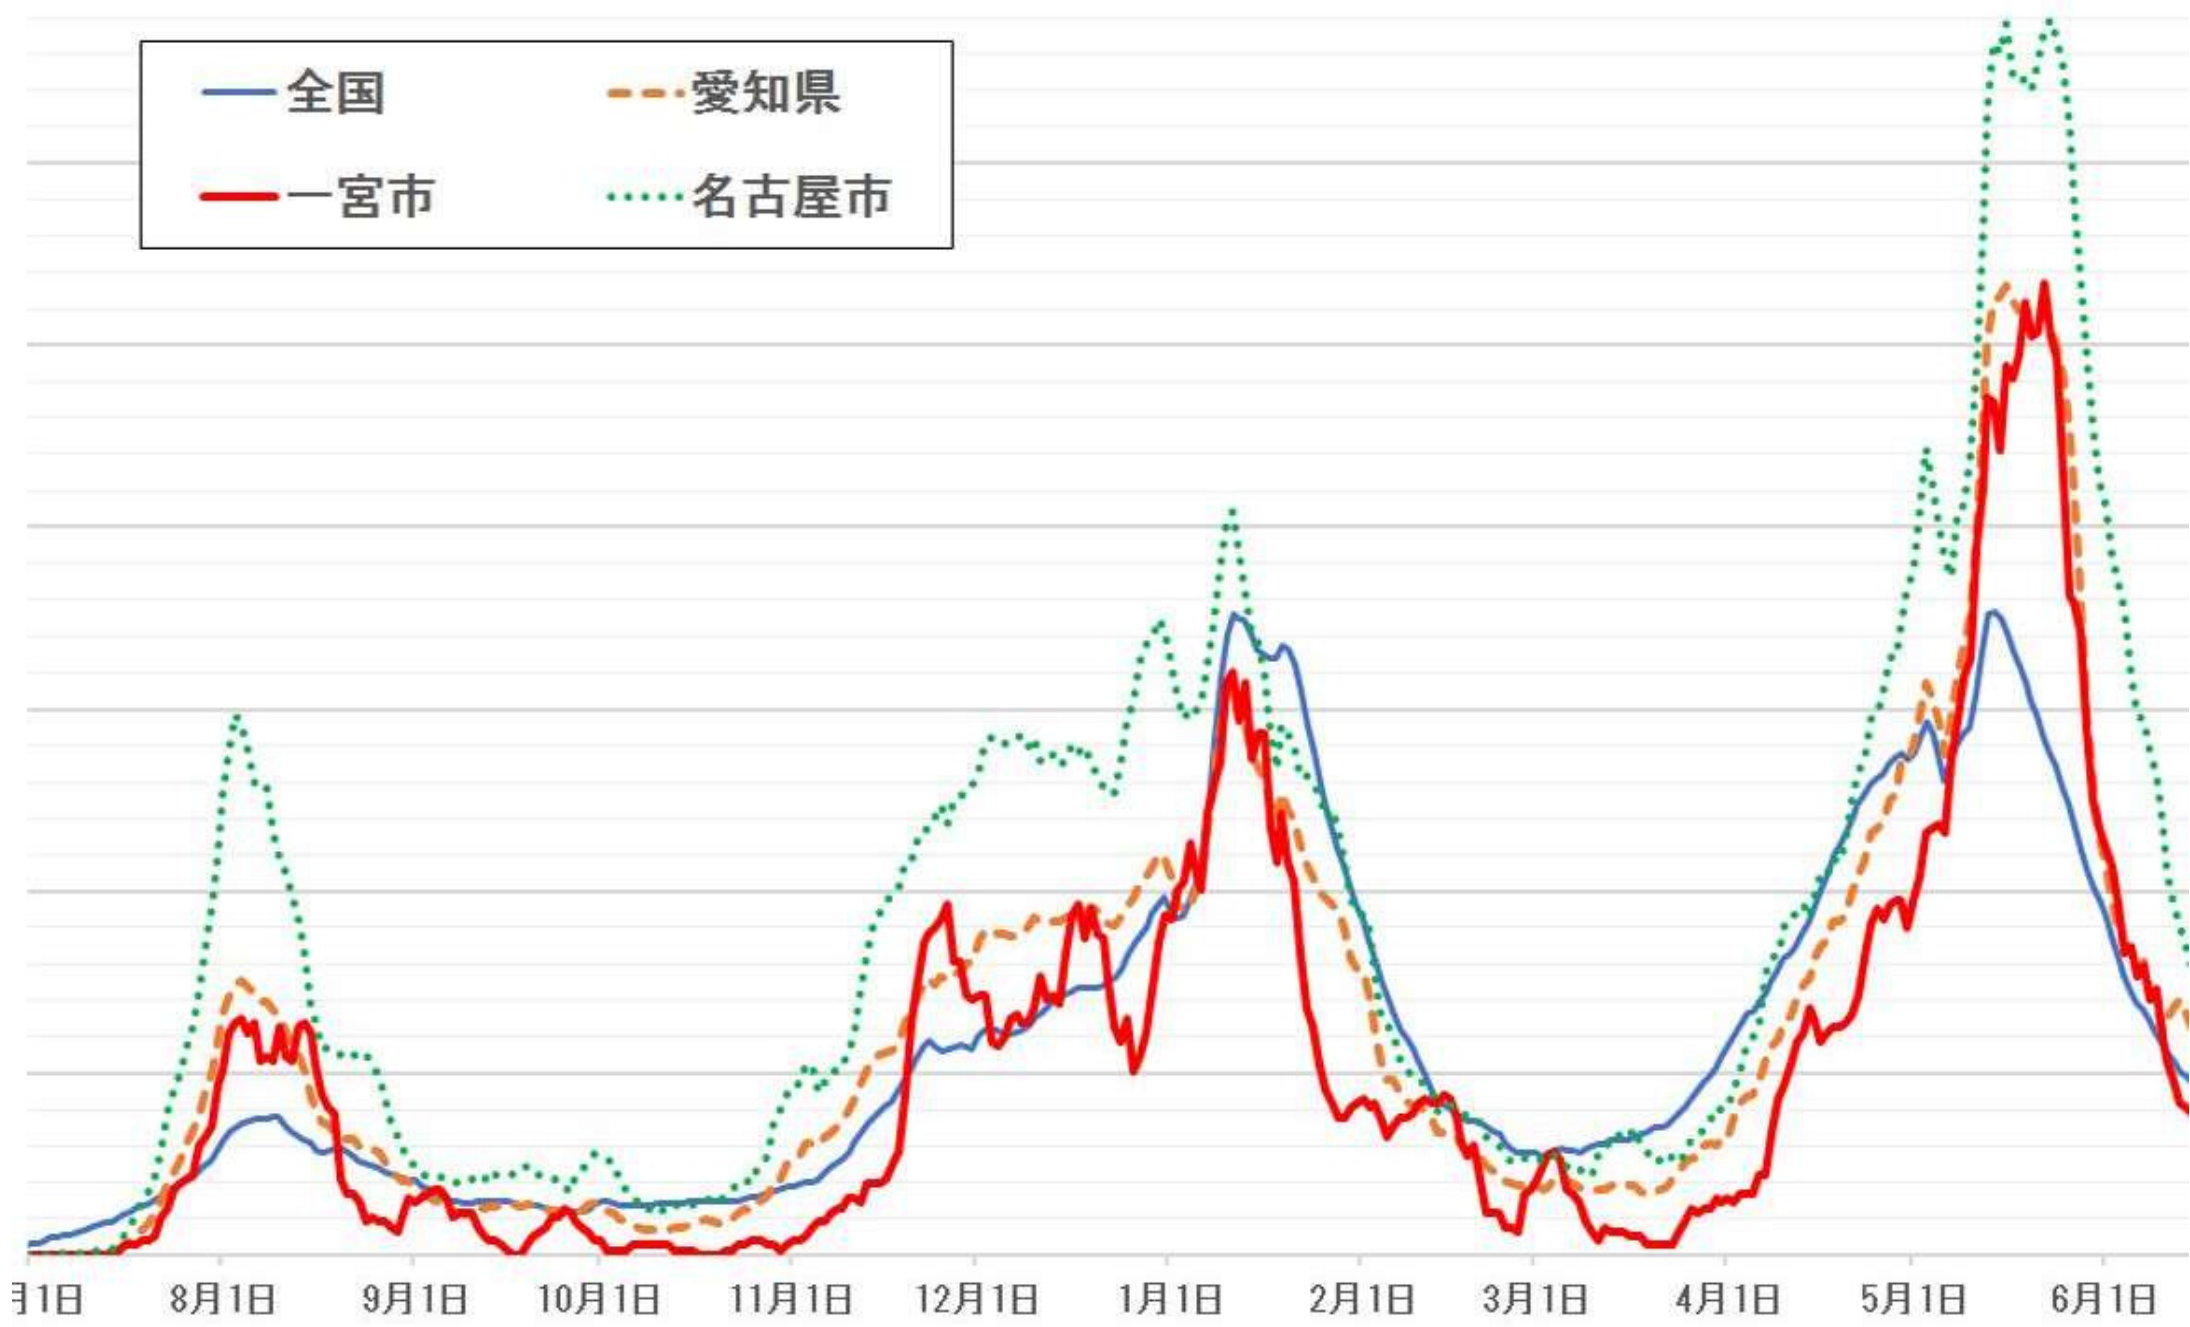

①

ステージ1	感染ゼロ散发段階	感染者が散発的に発生
ステージ2	感染漸増段階	感染者が徐々に増加 医療提供体制への負荷が蓄積
ステージ3	感染急増段階	感染者が急増 医療提供体制に支障
ステージ4	感染爆発段階	爆発的な感染拡大が起き 医療提供体制が機能不全に

新規感染者数			
	10万人あたりの新規報告数	直近1週間と先週1週間の比較	1週間あたりの感染経路不明割合
	1週間で5人以上	1倍以上	50%以上
	1週間で15人以上		
	1週間で25人以上		
	新規報告数(人)	前週比(倍)	経路不明(%)
一宮	6.6	0.45	44%
愛知県	10.5	0.55	41%
名古屋市	13.9	0.52	42%