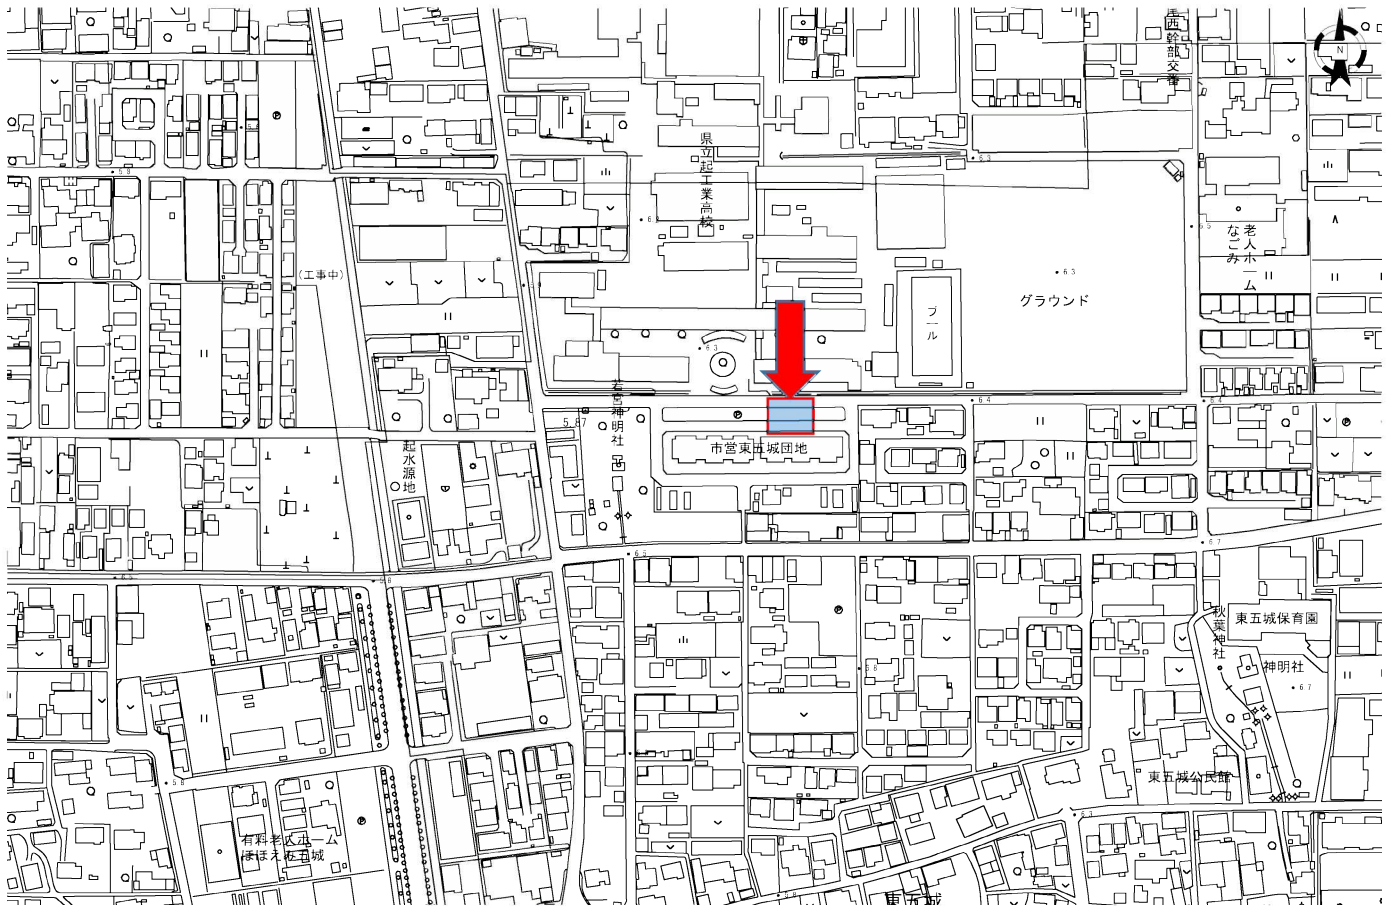

自動販売機設置場所(東五城団地)

1) 周辺の状況 起工業高校 南10m

2) 設置予定位置 駐車場南花壇帯

← 撮影位置及び方向
□ 設置場所