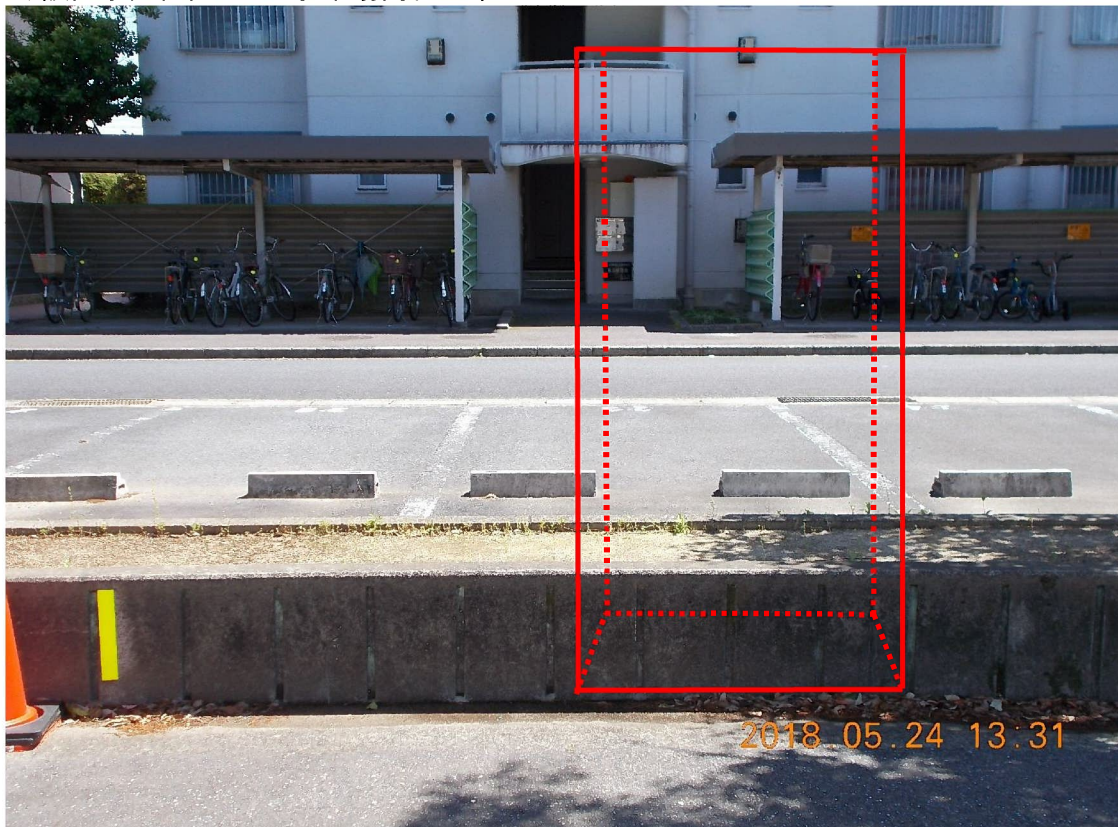

自動販売機設置場所(東五城団地)

1) 周辺の状況 起工業高校 南10m

2) 設置予定位置 駐車場南花壇帯

← 撮影位置及び方向
□ 設置場所