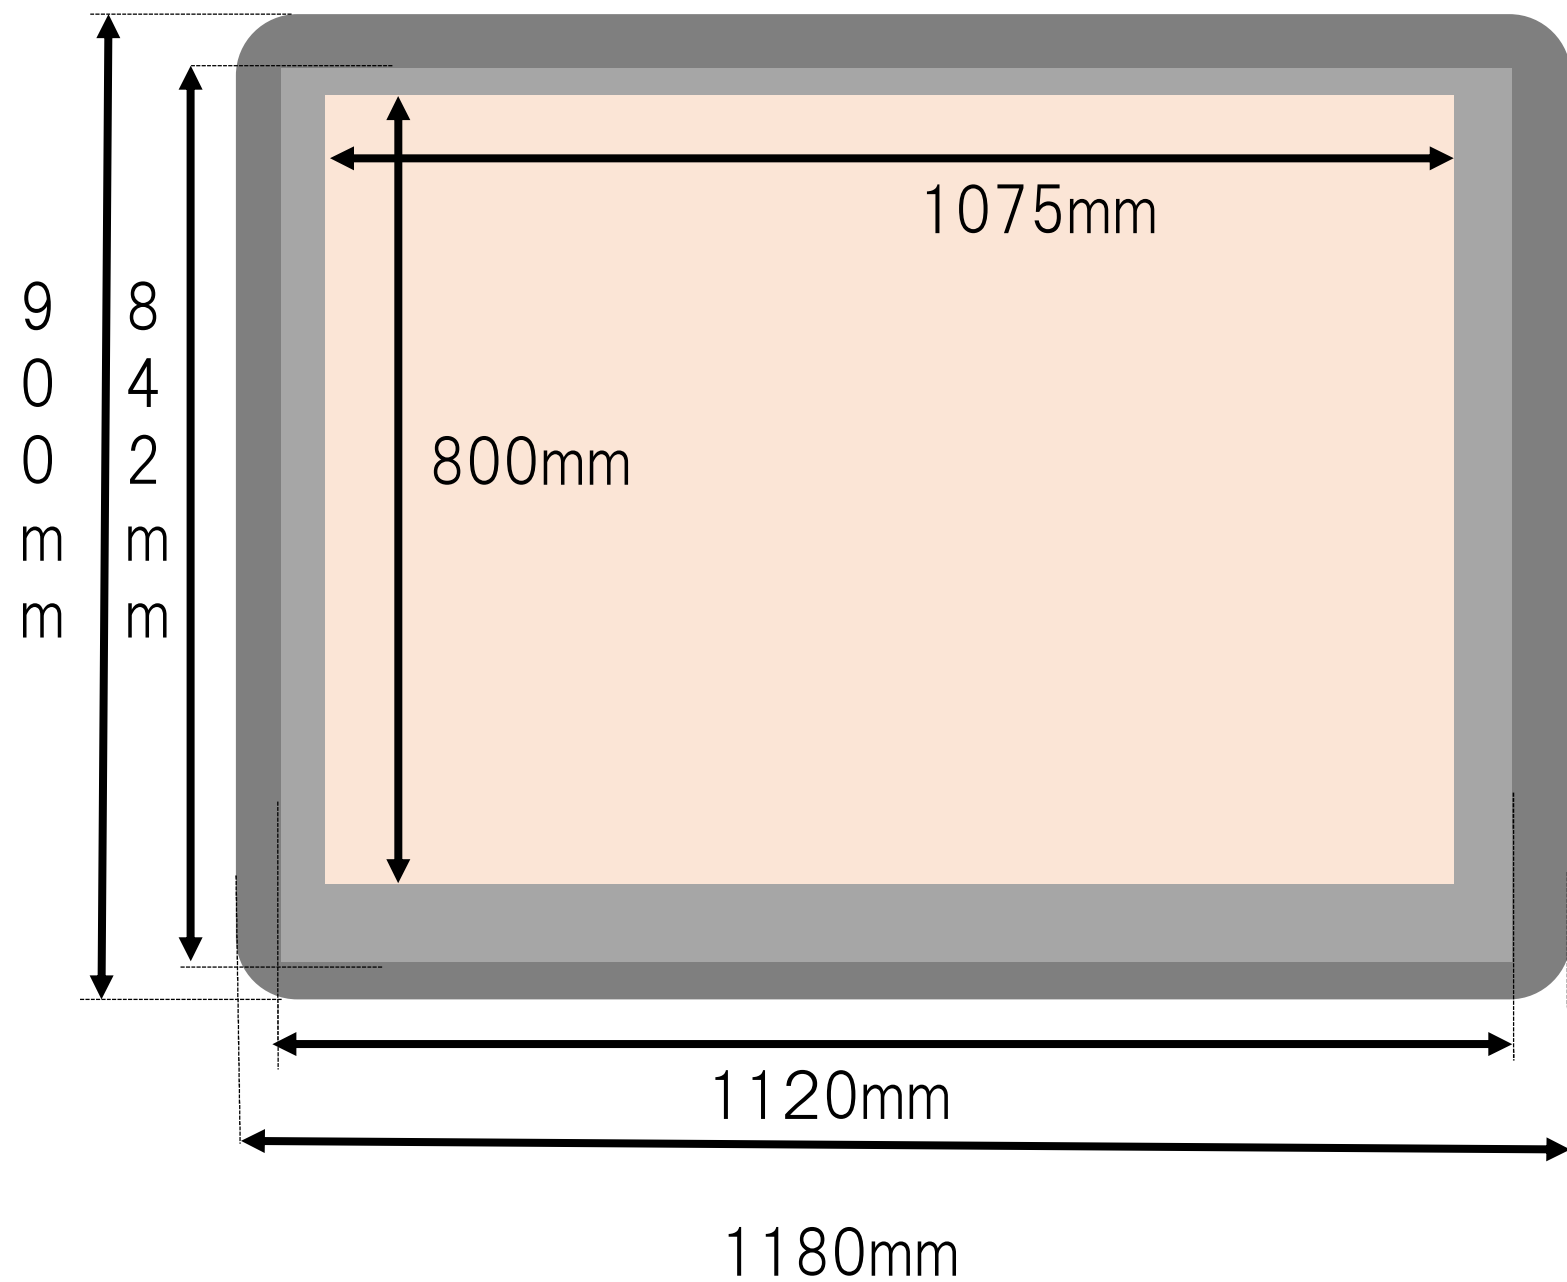

【一宮市役所 本庁舎 自走式立体駐車場 広告掲出位置】

広告掲出スペース詳細

マグネットで掲出いただきます