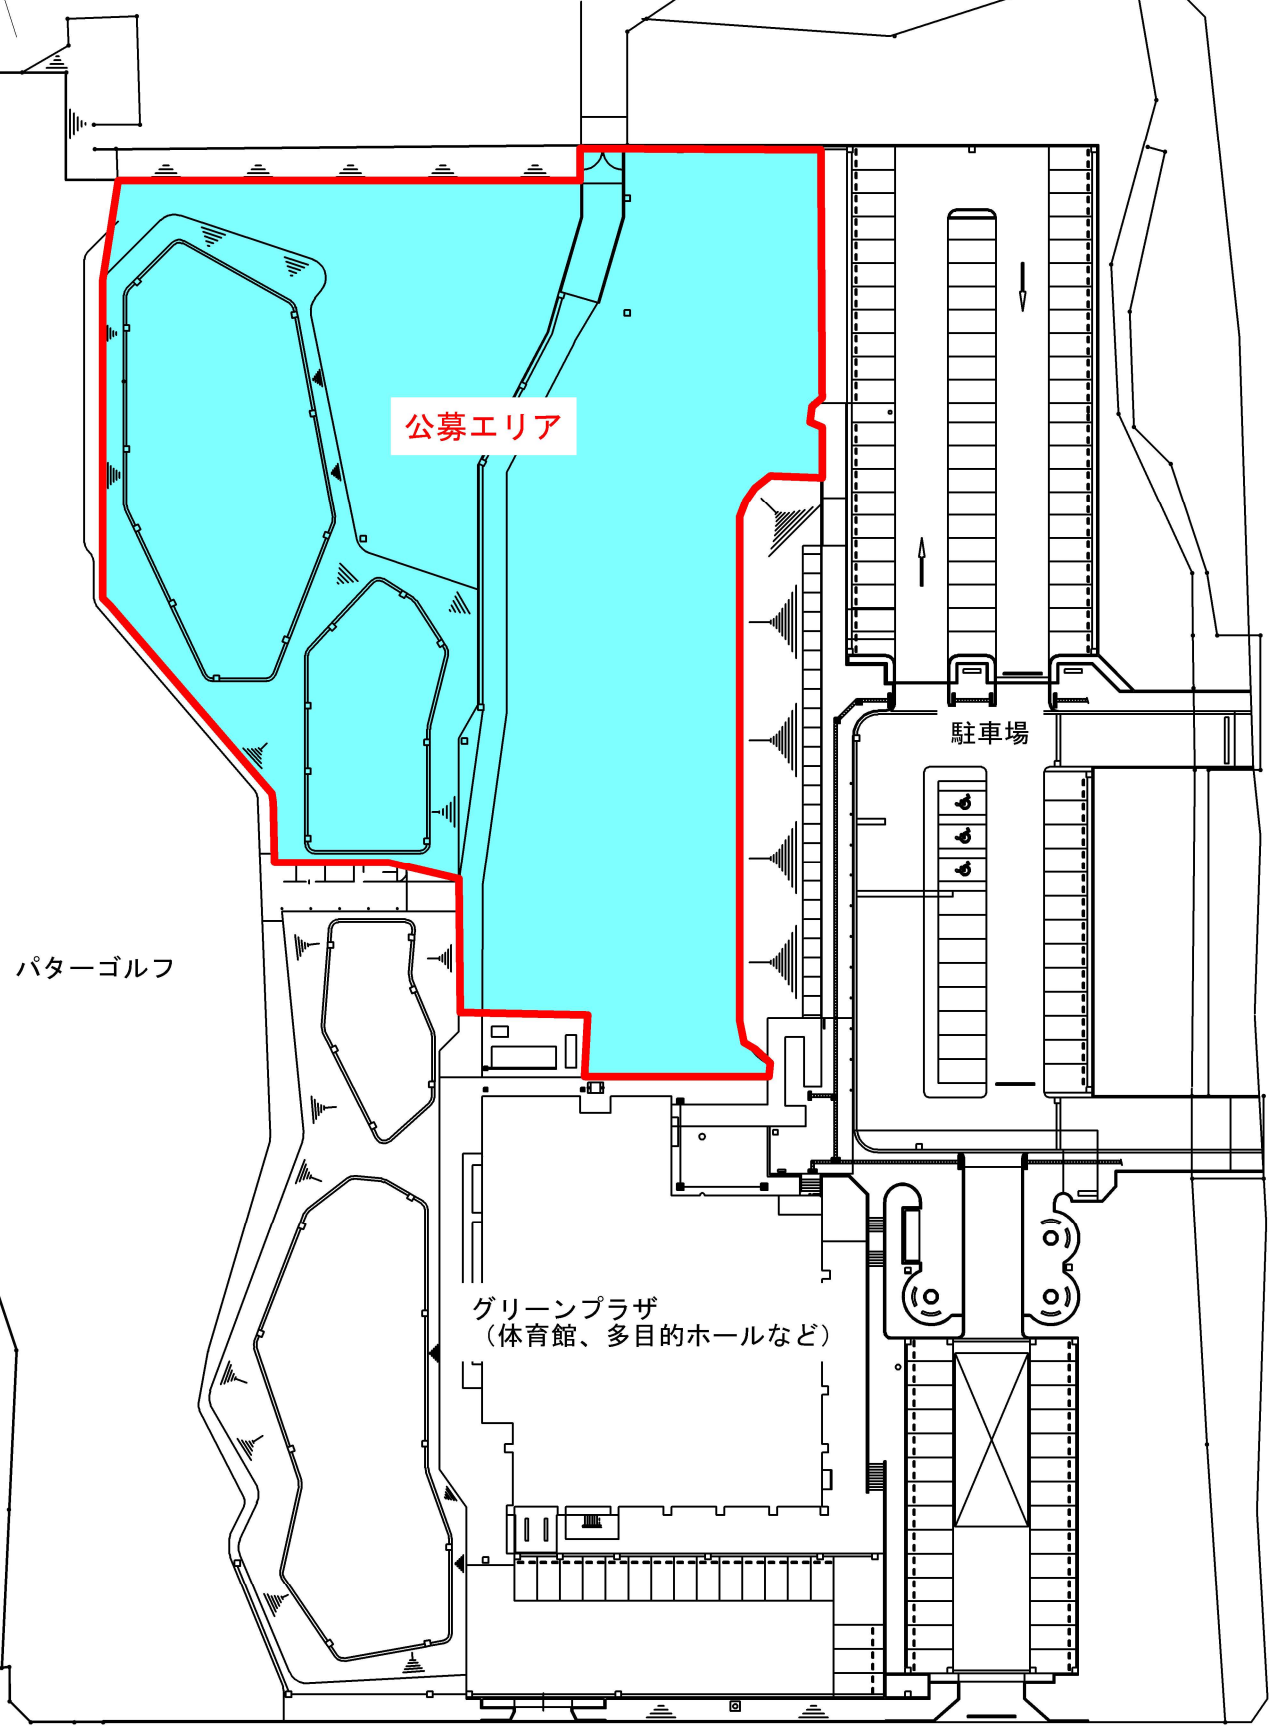

区域図（富田山公園 施設設置管理）

公募エリア

パターゴルフ

駐車場

グリーンプラザ
(体育館、多目的ホールなど)

尾西市民プール
↓
駐車場