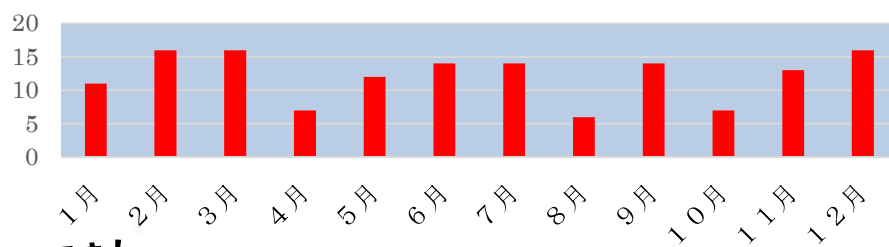

平成 29 年中月別部品ねらい発生状況

被害のほとんどがナンバープレートです！

月によって大きな変化はなく、いつ狙われるのか予想できません。
ナンバープレート盗難防止ネジなどを活用して下さい。