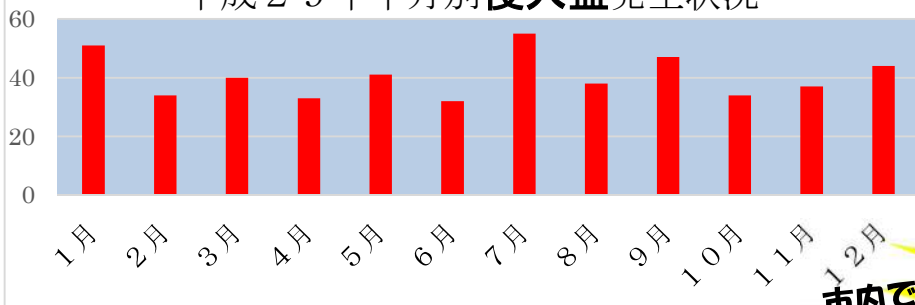

### 刑法犯認知状況

(件)

	平成 29 年中	平成 28 年中	前年対比 (%)	平成 28 年中
<b>刑 法 犯 総 数</b>	3,139	3,681	-542 (-14.7)	3,681

### 罪種別犯罪認知状況

(件)

	平成 29 年中	平成 28 年中	前年対比 (%)		平成 29 年中	平成 28 年中	前年対比 (%)
<b>侵 入 盗</b>	486	472	+14(+3.0)	<b>自 転 車 盗</b>	482	667	-185(-27.7)
<b>空き巣</b>	181	211	-30(-14.2)	<b>部品ねらい</b>	146	136	+10(+7.4)
<b>忍込み</b>	102	90	+12(+13.3)	<b>車上ねらい</b>	179	195	-16(-8.2)
<b>居空き</b>	8	15	-7(-46.7)	<b>自動販売機ねらい</b>	79	68	+11(+16.2)
<b>住宅対象以外</b>	195	156	+39(+25.0)	<b>強 盗</b>	7	9	-2(-22.2)
<b>ひったくり</b>	2	11	-9(-81.8)	<b>性 犯 罪</b>	18	25	-7(-28.0)
<b>自動車盗</b>	49	66	-17(-25.8)	<b>特殊詐欺</b>	33	48	-15(-31.3)

皆さんのおかげで一宮市内の犯罪は、8年連続で減少しました。

しかし・・・目立つのは、侵入盗と部品ねらいの増加です。

平成 29 年中月別侵入盗発生状況

愛知県市区町村別  
侵入盗発生件数  
ランキング

- 1 位一宮市 486 件
- 2 位春日井市 321 件
- 3 位豊橋市 290 件

市内では毎日どこかのオウチや会社に  
ドロボウが入っています！

年末年始や夏休みの時期に多く発生しています。

しっかり戸締りをして、多額の現金を置いたままにしないで下さい。