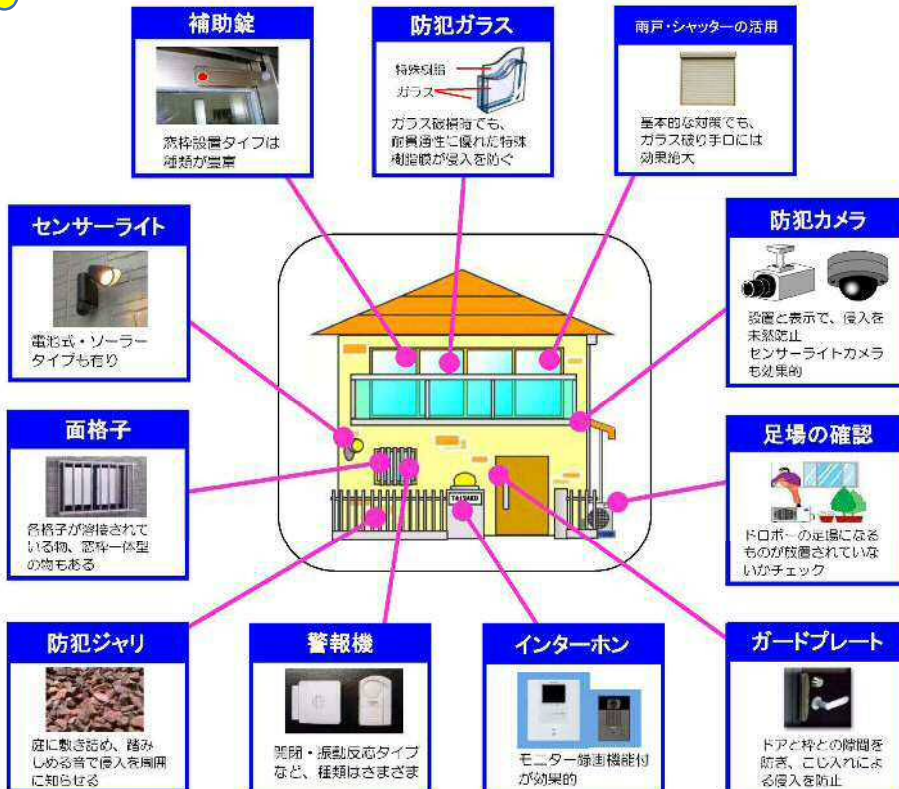

I.C.P.O(一宮市民パトロール隊) 通信 令和2年12月号

一宮市・一宮警察署

犯罪情勢(一宮警察署管内) ※数値は、暫定値です。(認知件数は、年間を通して見直されます。)

刑法犯認知状況

	2020年1月~11月	2019年1月~11月	前年対比 (%)	2019年中
刑法犯総数	1,904	2,115	-211(-10.0%)	2,310

罪種別犯罪認知状況

	2020.1~11月	2019.1~11月	前年対比 (%)		2020.1~11月	2019.1~11月	前年対比 (%)
侵入盗	184	239	-55(-23.0%)	自転車盗	267	358	-91(-25.4%)
空き巣	76	74	+2(+2.7%)	部品ねらい	55	78	-23(-29.5%)
忍込み	26	42	-16(-38.1%)	車上ねらい	74	104	-30(-28.8%)
居空き	4	17	-13(-76.5%)	自動販売機ねらい	15	13	+2(+15.4%)
住宅対象以外	78	106	-28(-26.4%)	強盗	1	1	±0(±0%)
ひったくり	0	5	-5(-100%)	性犯罪	14	17	-3(-17.6%)
自動車盗	43	44	-1(-2.3%)	特殊詐欺	36	25	+11(+44.0%)

一宮市は侵入盗の発生が県下でワースト1位!!

～年末年始の長期連休中は特に注意が必要です～

「あなたの家の防犯診断」動画配信中!

こちらのQRコードからチェック!

動画を見てドロボウが嫌がる家づくり! (一宮警察提供)