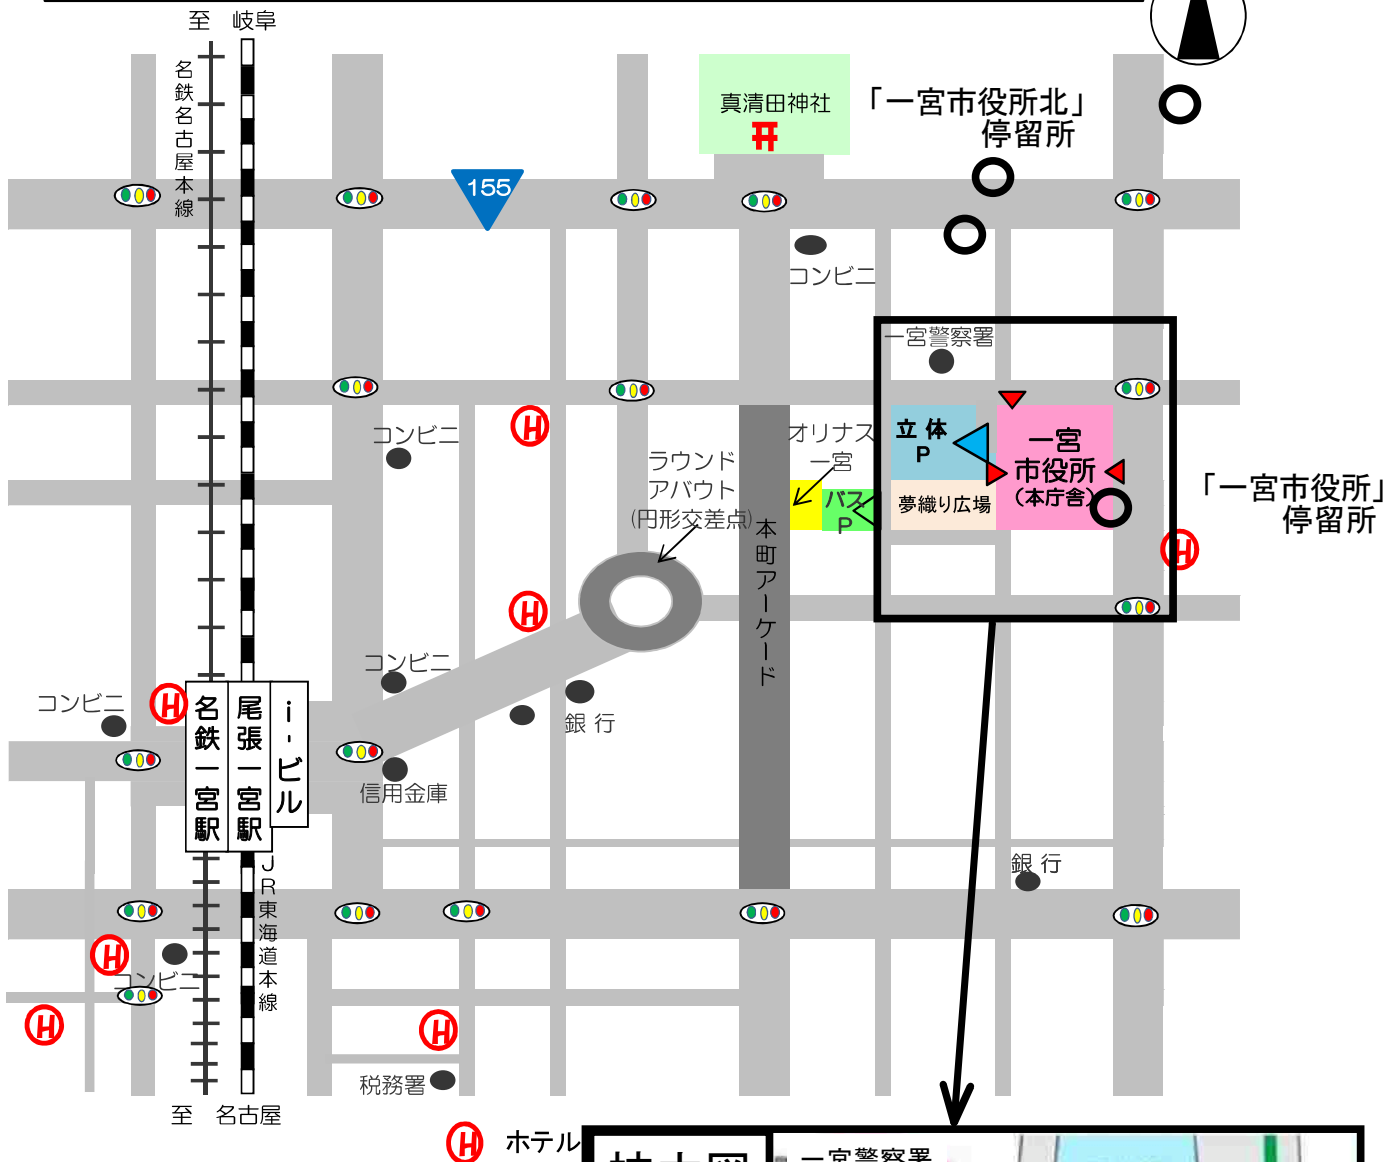

# 5/11（土）12（日）入学記念樹引換案内図

引換場所：一宮市役所本庁舎西側「夢織り広場」  
 引換時間：9：30～15：00

## ■車でお越しの方へ■

車でお越しの方は、本庁舎西側の自走式立体駐車場をご利用下さい。その際、駐車券が発券されますので、入学記念樹引換場所までお持ち下さい。

**駐車場利用料金を一定時間無料とする処理をします。**

## ■バス利用の場合■

- ・名鉄バス「一宮市役所北」停留所下車南へ徒歩2分
- ・iーバス 一宮コース「一宮市役所」停留所下車徒歩すぐ
- ・iーバス 千秋町コース（千秋ふれあいバス）「一宮市役所北」停留所下車南へ徒歩2分