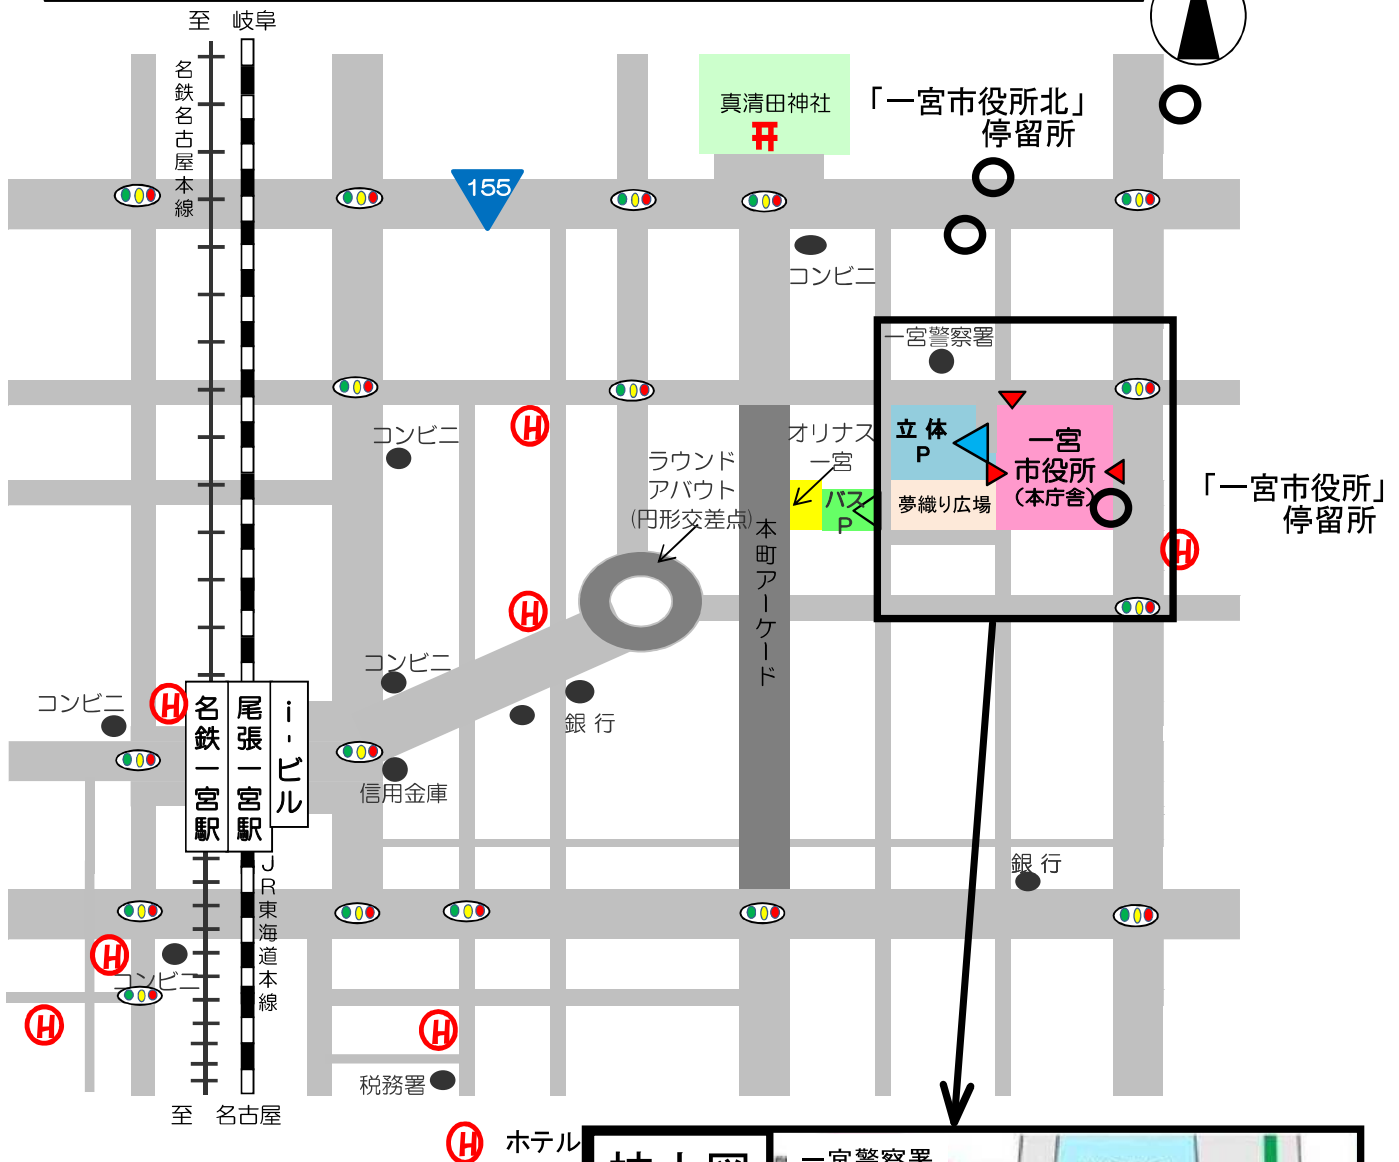

# 5/9（土）10（日）入学記念樹引換案内図

引換場所：一宮市役所本庁舎西側「夢織り広場」  
 引換時間：10:00～15:00

## ■車でお越しの方へ■

車でお越しの方は、本庁舎西側の自走式立体駐車場をご利用下さい。その際、駐車券が発券されますので、入学記念樹引換場所までお持ち下さい。

**駐車場利用料金を一定時間無料とする処理をします。**

## ■バス利用の場合■

- ・名鉄バス「一宮市役所北」停留所下車南へ徒歩2分
- ・iーバス 一宮コース「一宮市役所」停留所下車徒歩すぐ
- ・iーバス 千秋町コース（千秋ふれあいバス）「一宮市役所北」停留所下車南へ徒歩2分