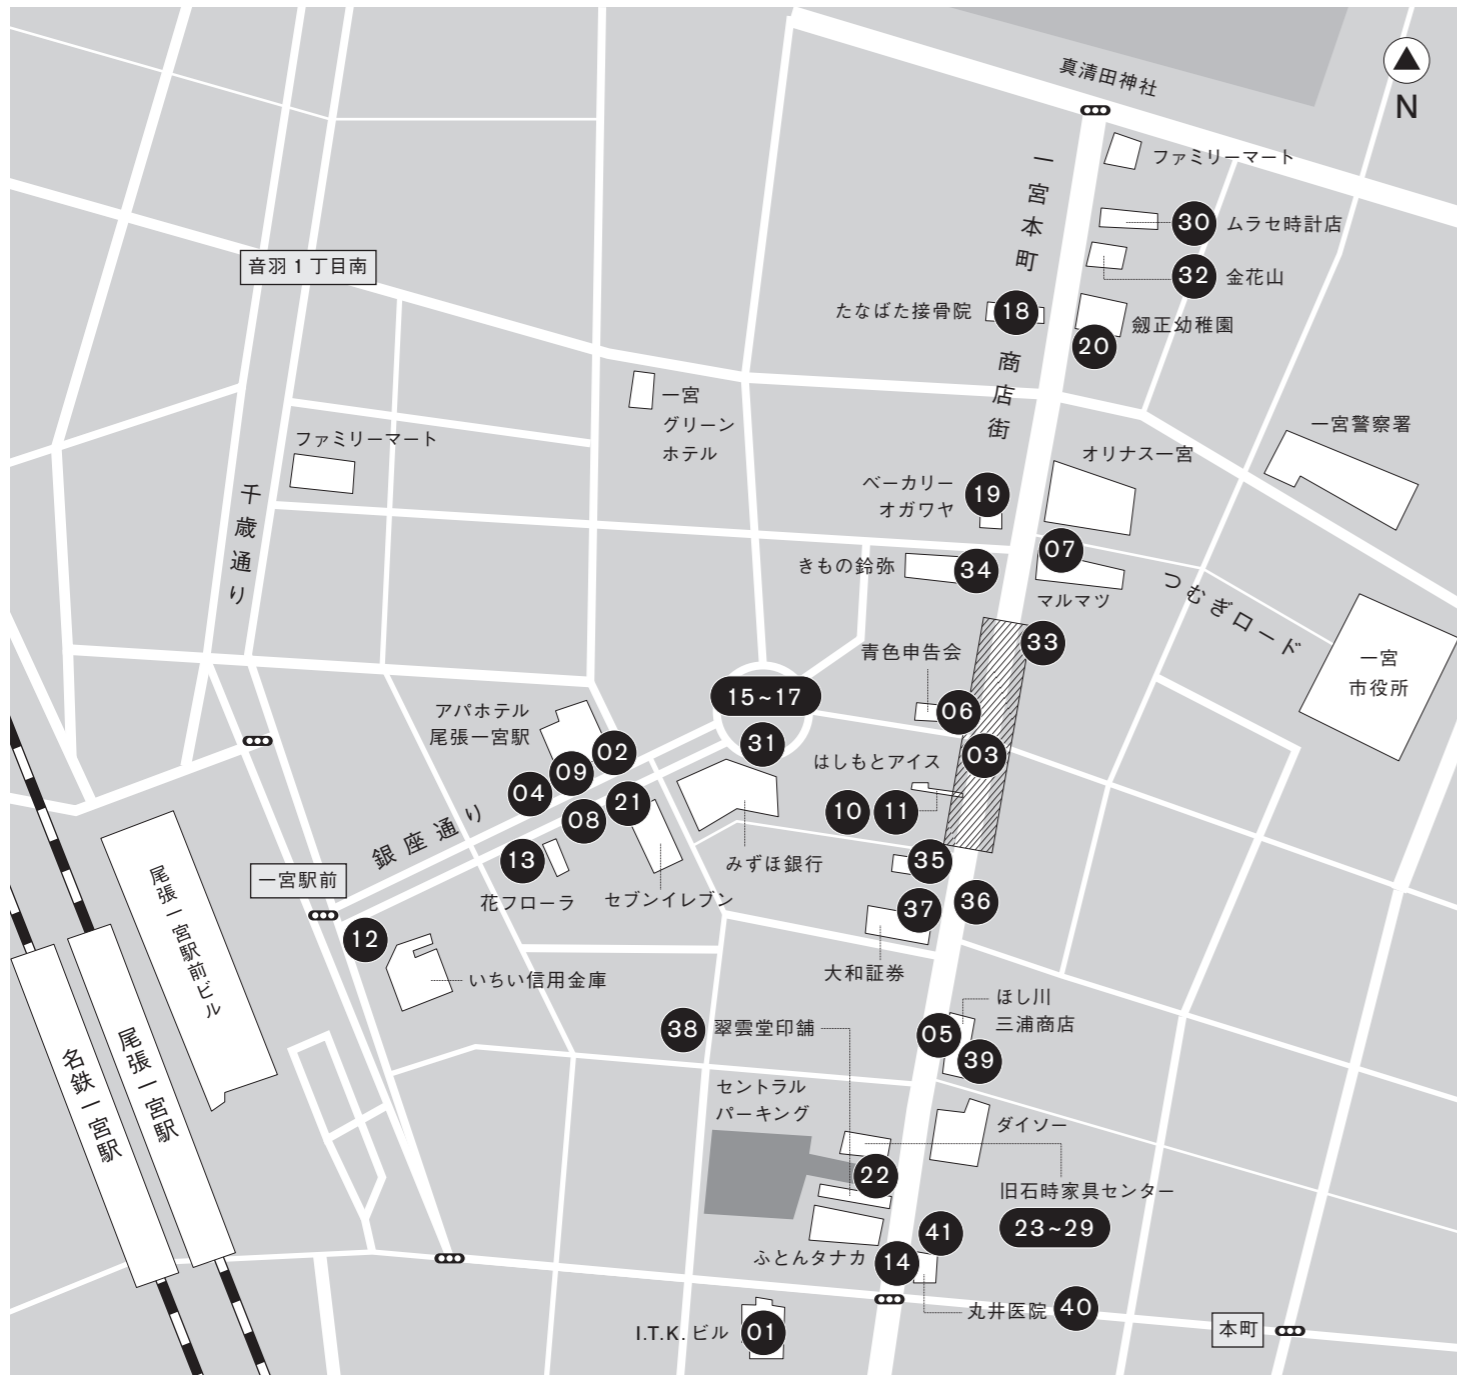

いちのみや芸術商店街

Ichinomiya Art and Shopping Street

2022.8.10 Wed. — 10.10 Mon.

会期中の火曜日～日曜日・祝祭日開催

Open Tuesday to Sunday and Holiday

会場 | 一宮駅前商店街エリア

Venues: Around the ICHINOMIYA Station to ICHINOMIYA Shopping Street area

観覧無料

展示マップ | Map

● 総合案内・イベント出展

MAP	会場	作品名	作家名
01	総合案内 I.T.K.ビル 1F (10時～18時)	BOXアート ～点から空間へ～	名古屋芸術大学学生、一宮市の高校生、中学生、小学生 240名
02	アパホテル〈尾張一宮駅前〉 ロビー+レストラン「アンシエヌ」	Print for Sale @Ichinomiya	Print for Sale

● 名古屋芸術大学 デザイン領域 テキスタイルデザインコース

MAP	会場	作品名	作家名
03	一宮本町商店街アーケード (2丁目・3丁目商店街)	祈織 (いのり)	小川詩織/奥村美波/川邊なな/熊谷美玖/齋藤来未/柴田真凜/清水明日花/周婉韵/錦柄昂成/鈴木武瑠/中村基次郎/西川友斗/原田あすか/疋田未有/日比優菜/船津実生/松崎和歌奈/石垣光彩紀/石橋実祐/王菲/岡松賢/折戸彩香/小林来菜/佐藤陽里/杉山春花/関穂乃花/中西桃子/西口麻実子/藤川裕樹/堀風沙/水野那美/江口桃世/小笠原希/金崎友香/近藤悠香/高崎はなの/田中萌音/納家順/前口ゆい/中森健人

● 愛知県立木曾川高等学校

MAP	会場	作家名
32	金花山 (9時～17時)	川井若菜
33	オリナス一宮前道路柱14番	北林成章
34	きもの鈴弥 (11時～18時)	吉田清香
35	中川レコード (9時半～17時)	平松愛翔
36	安藤鯉節店前道路柱 17～19番	高田晃 / 藤岡蓮 / 藤白暖之
37	安藤鯉節店 (9時半～18時)	中沖隼大
38	翠雲堂印舗 (10時～20時)	桑山智仁
39	三浦商店 (9時～18時)	田中和奈 / 西川佳菜
40	丸井医院	吉田優香