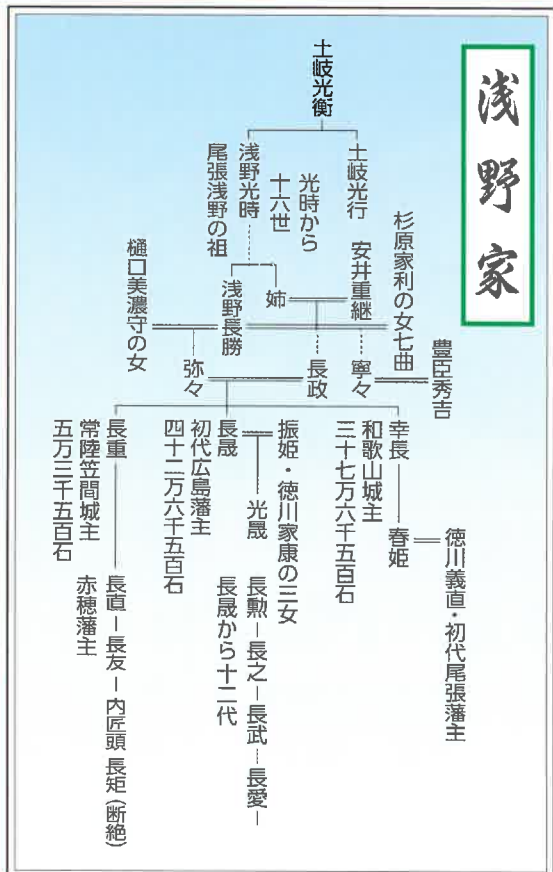

新企画!!

浅野歴史発見クイズ

参加無料

謎を解いてクイズに答えよう!
参加者全員に参加費!
全問正解の方は抽選に参加できます!
●受付: 祭本部テント(各日先着100世帯)

お楽しみスタンプラリー

浅野の飲食店でスタンプを集めよう!
抽選で商品券他が当たります!
詳しくはスタンプラリー台紙をご覧ください。
●ラリー台紙は4月の浅野校区広報に封入します。

※祭会場内での飲酒はご遠慮ください。また、新型コロナウイルスの感染状況により、イベントの変更や祭りを中止する場合があります。