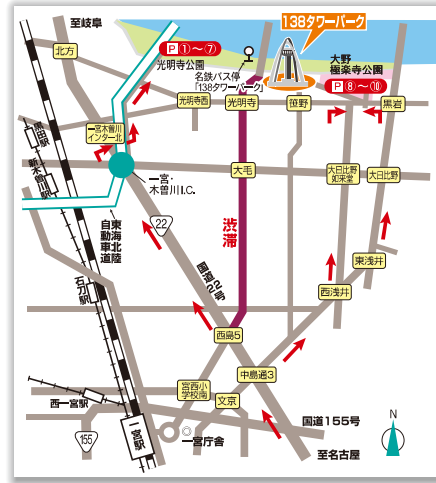

会場案内図 (5月3日～5日)

※日付の入っている催事はその日のみ、その他は期間中毎日行います。
※催事は一部有料のものがあります。
※催事は天候、主催者の都合により変更または中止することがあります。
※発熱・咳等の体調不良がある方は来場をお控えください。

おながい