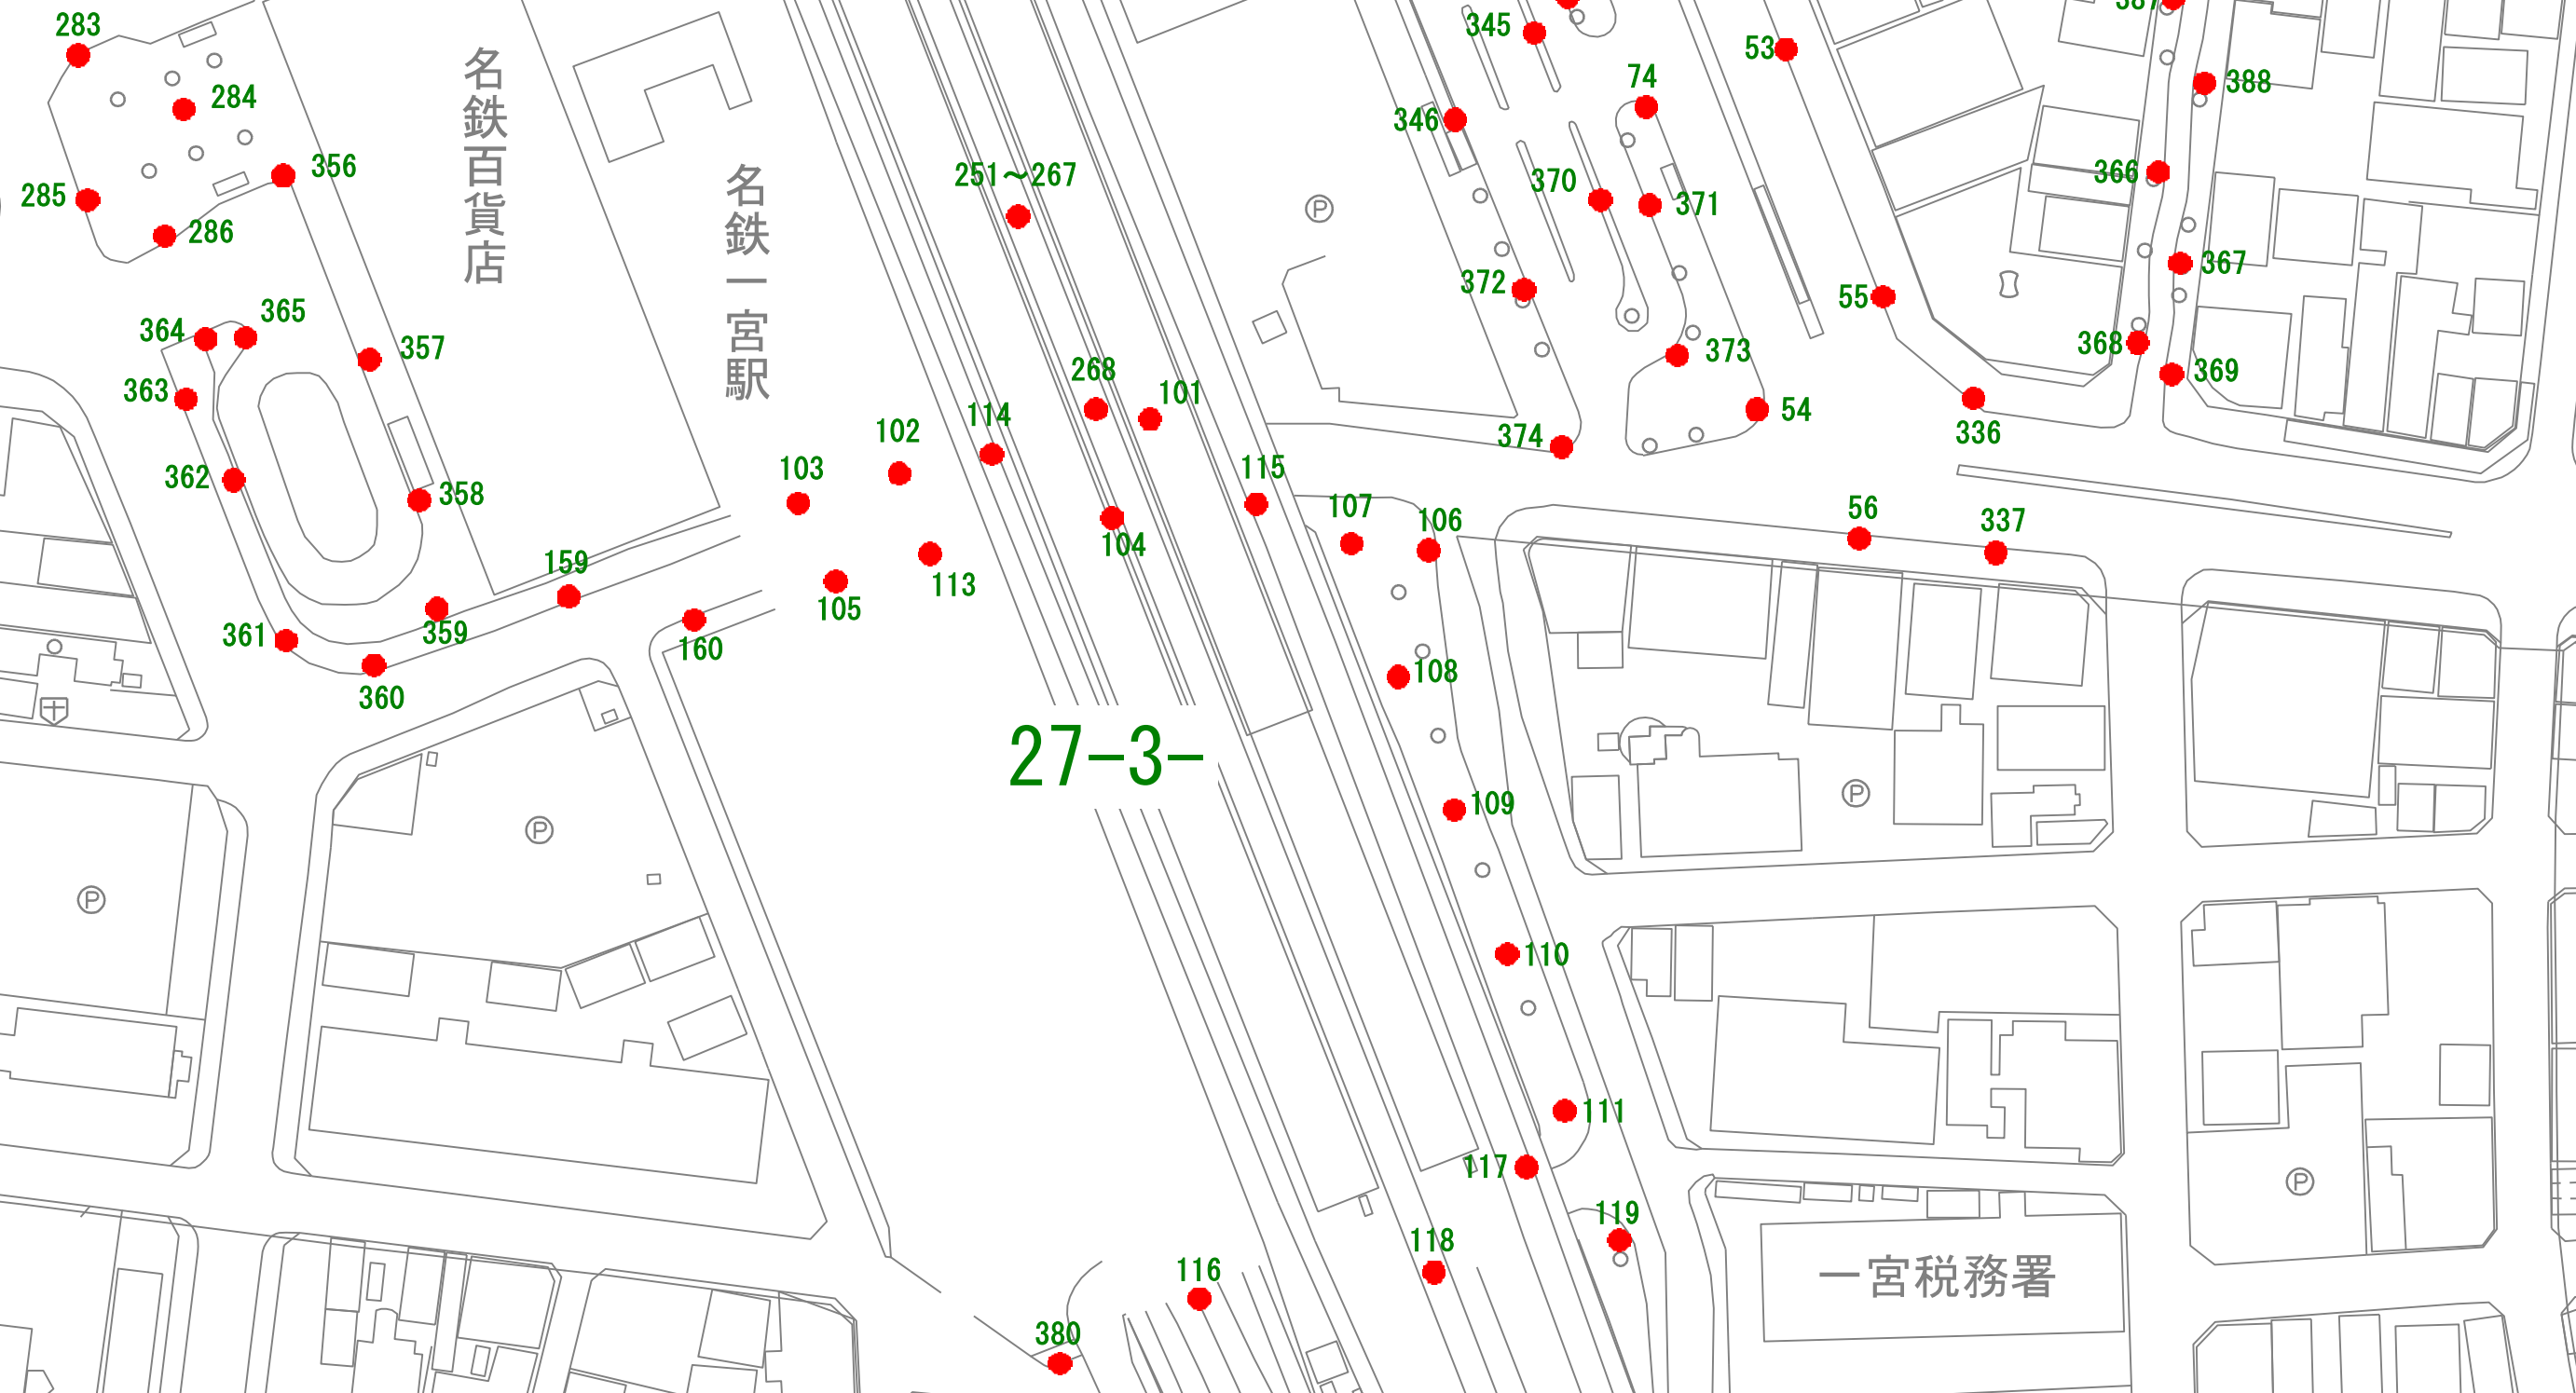

9

名鉄百貨店

名鉄一宮駅

27-3-

一宮税務署

尾西繊維協会

(建設中)

慈

拡大

34-2-7
34-2-8

29-3-2

34-2-1
34-2-2
34-2-3

35-4-2

36-1-6

36-1-13

36-3-8

42-1-3

42-1-2

41-2-7

40-1-18
40-1-17

40-4-4

41-3-2

41-3-3

47-3-1