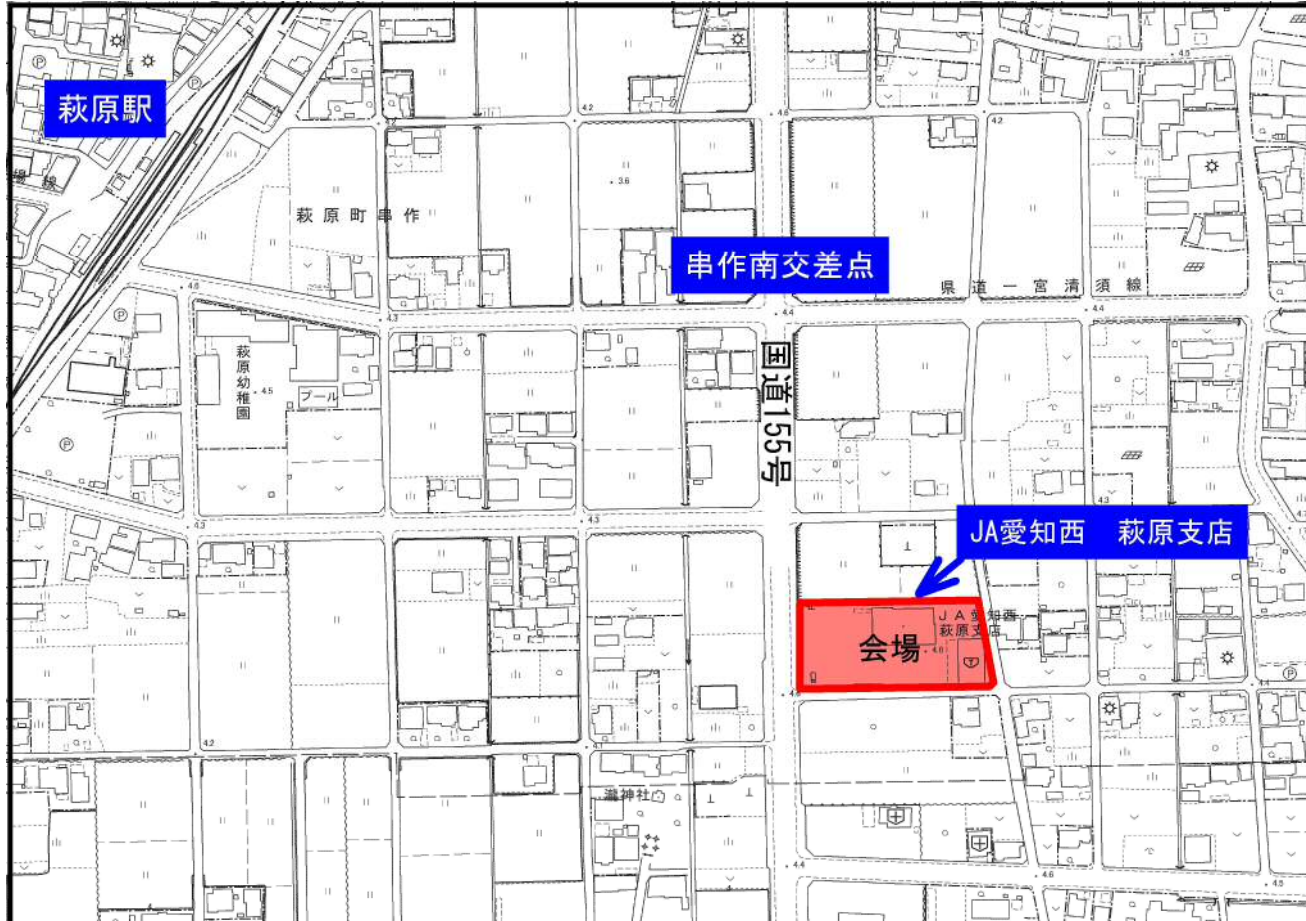

## 会場案内図

会場：JA愛知西 萩原支店 2階会議室

所在地：一宮市萩原町串作字滝浦6番地

## 地区計画 計画地図

所在地：一宮市萩原町林野、大和町北高井の各一部