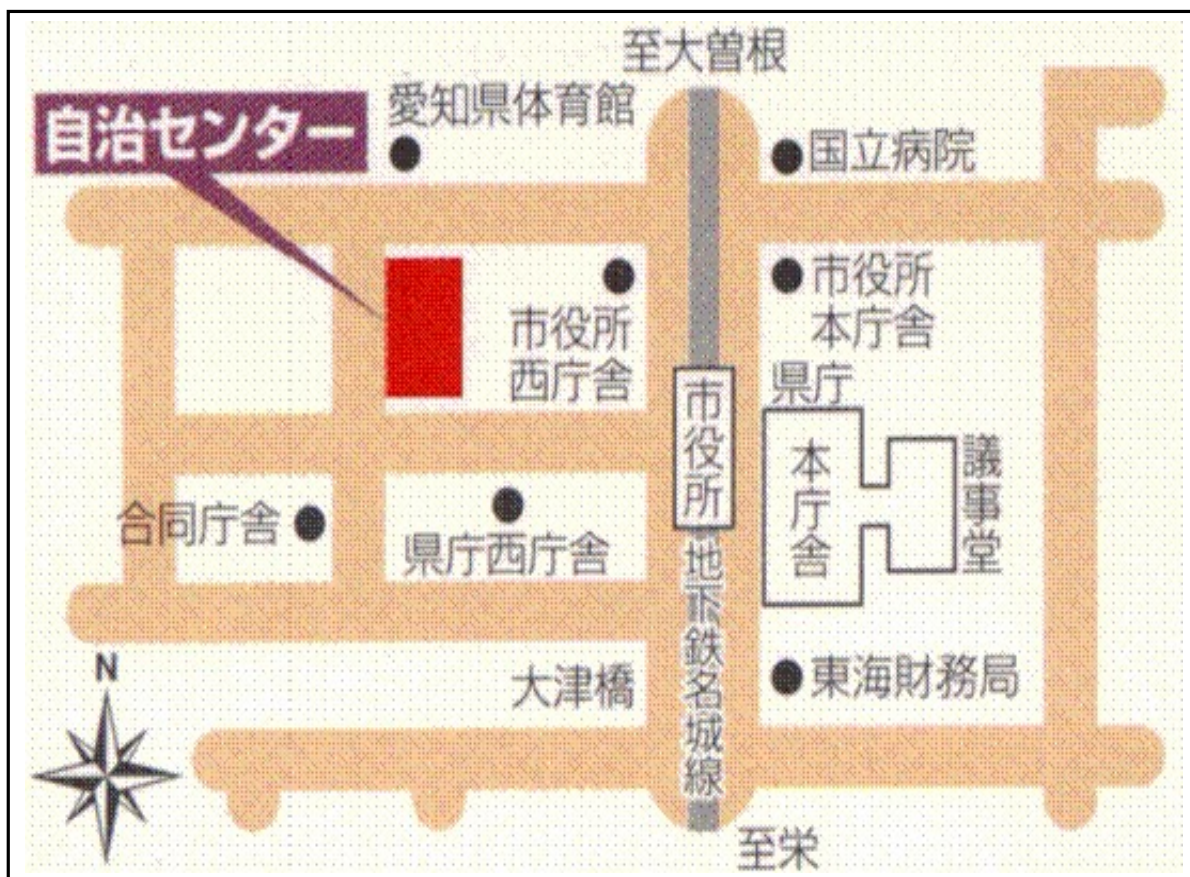

(会場案内図)

会場 愛知県自治センター

12階 会議室E

アクセス 名古屋市営地下鉄名城線「市役所」駅から徒歩3分

○12階 会議室E